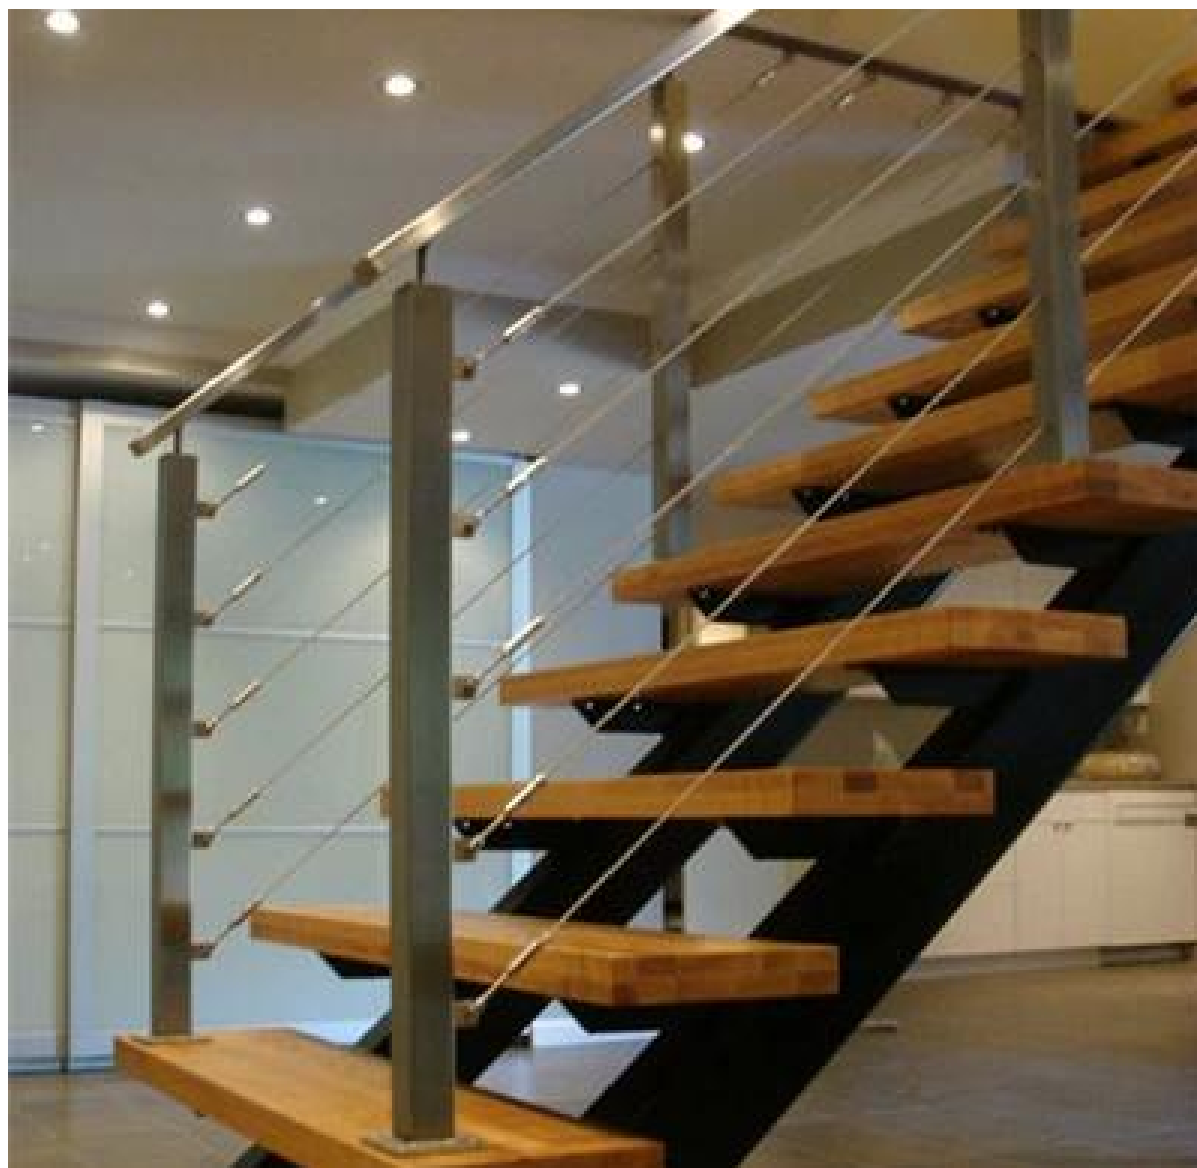

design d'intérieur en acier inoxydable câble  
garde-corps pour escalier, terrasse, balcon etc..

Spécifications :

Hauteur du poteau de balustrade	800-1100mm
taille de poteau de balustrade	40 * 40mm ou 50 * 50mm
matériel	acier inox 304 316
Finition	brossé ou poli
MOQ	1pc

Plus de photos de systèmes de rampes de câble métallique :