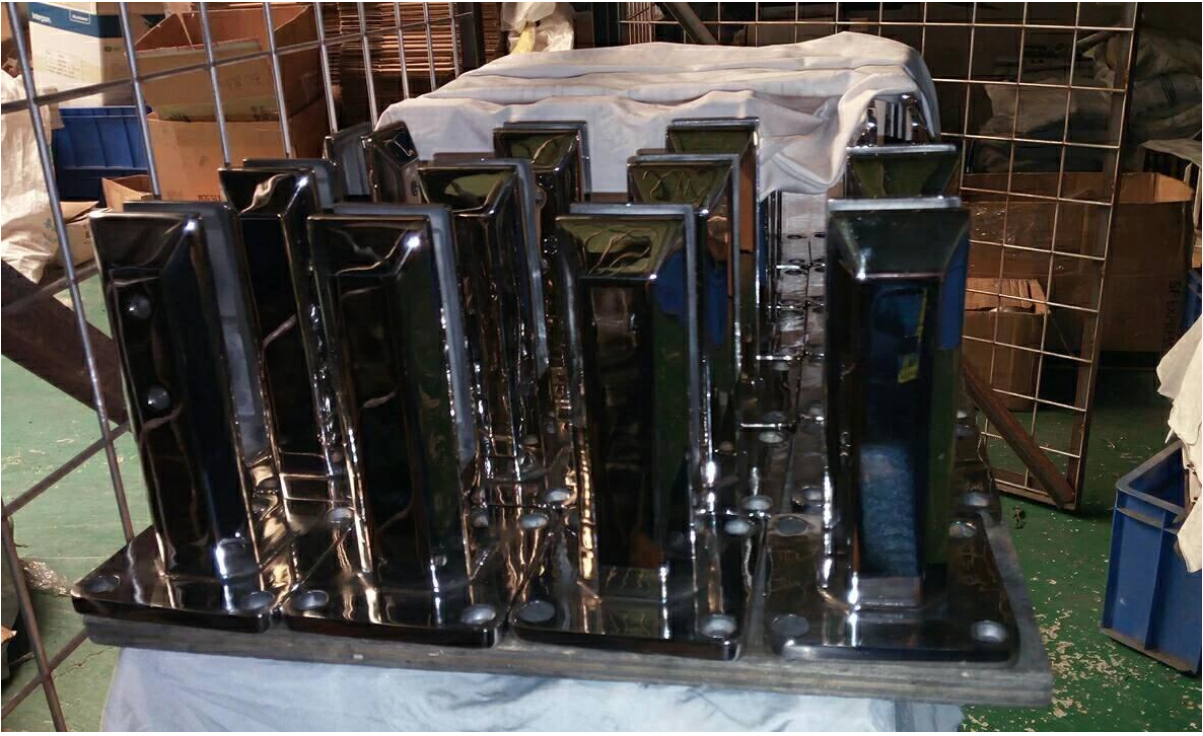

θαλάσσιος βαθμός από ανοξείδωτο χάλυβα 316 διπλό 2205
γυάλινο φράχτη φράχτη πισίνα

μικρόαναφορές,

1. Υλικό: **Ανοξείδωτο 316 ή διπλό 2205**
2. Φινίρισμα: Βουρτσισμένο ή Καθρέπτης γυαλισμένο.
3. Για πάχος γυαλιού: 10-13.52mm.
4. Μοντέλο αρ. SBM: Πλατεία κεντρικής πλάκας βάσης.
5. Διάσταση: 168 χιλιοστά ύψος.

Συσκευασία τσιμούχας: 1pc / εσωτερικό λευκό κουτί, 12pcs / ctn.

Ευχαριστώ για την επίσκεψή σας, Οποιοσδήποτε ενδιαφέρεται, παρακαλώ επικοινωνήστε μαζί μου ελεύθερα:

ΗΛΕΚΤΡΟΝΙΚΗ ΔΙΕΥΘΥΝΣΗ: sales02@launch-china.cn .