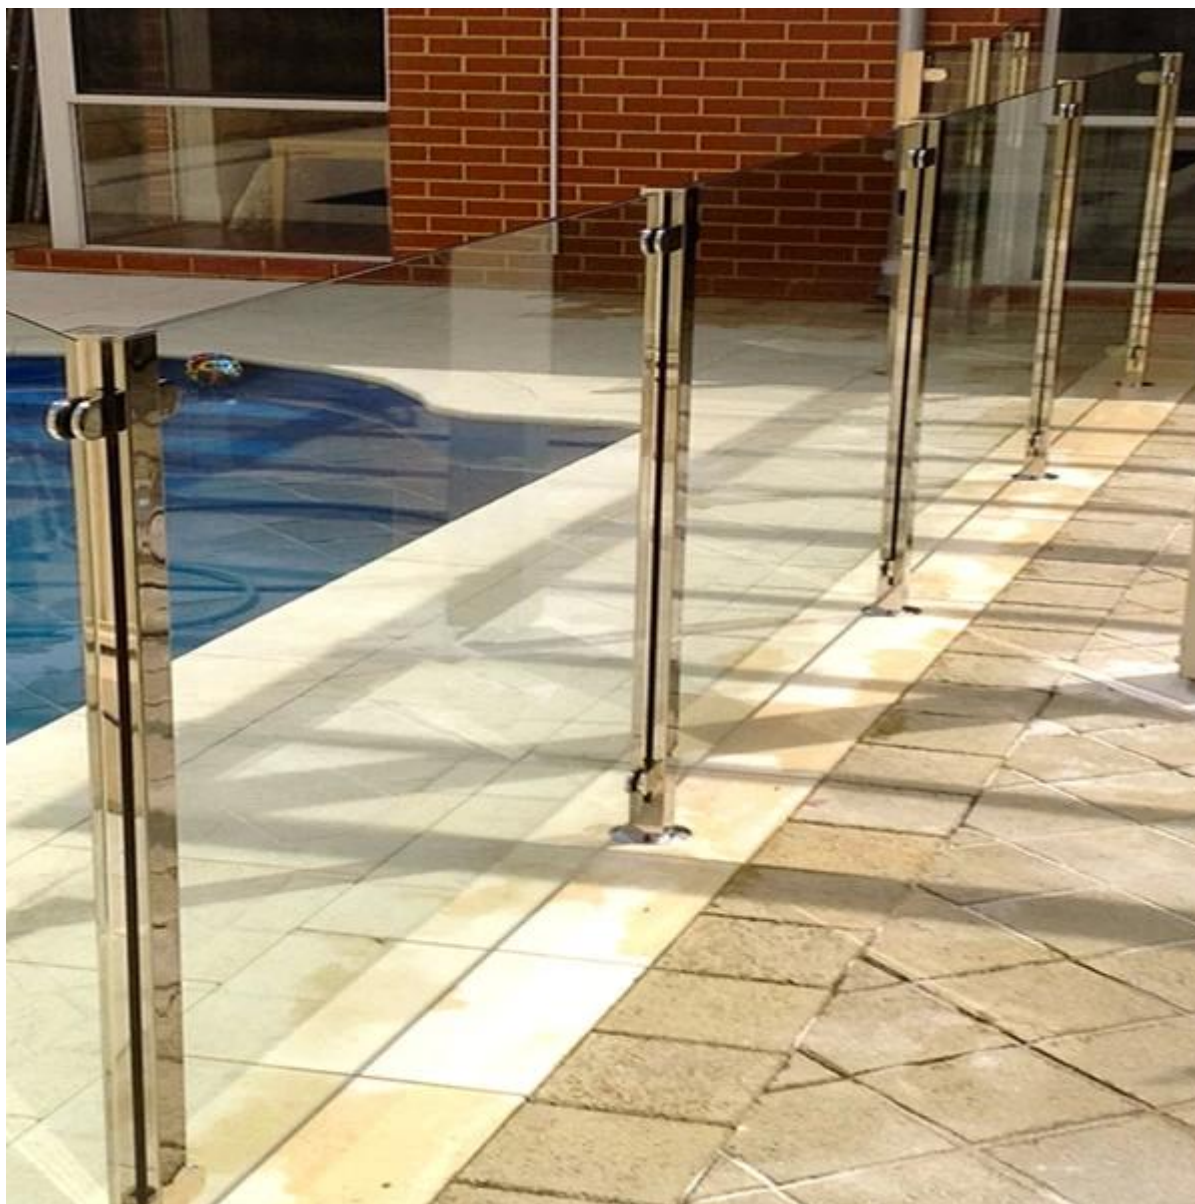

frameless σύστημα γυάλινο κιγκλίδωμα με ανοξείδωτο χάλυβα γυαλί αντιπαράθεση είναι πολύ δημοφιλής στο σχεδιασμό των σκαλοπατιών, μπαλκόνι και πισίνα φράχτη. Είναι εύκολο για την εγκατάσταση, σαφή και όμορφη θέα για το σπίτι σας.

έργο show

[χωρίς σκελετό από ανοξείδωτο χάλυβα γυαλιού αντιπαράθεση για το μπαλκόνι, μπαλκόνι σχεδιασμό από ανοξείδωτο χάλυβα υπαίθρια γυαλί αντιπαράθεση](#)

glass balustrade with standoff

[frameless ποτήρι κινκλίδωμα με αντιπαράθεση για το μπαλκόνι που κατασκευάζονται στην Κίνα](#)

balcony railing design

Άλλοι τύποι του συστήματος γυάλινο κιγκλίδωμα

1.glass κάγκελα με γυαλί κάνουλα

[Κίνα 12 χιλιοστά frameless γυαλί προμηθευτή κιγκλίδωμα τάπα, από ανοξείδωτο χάλυβα, γυαλί 12 χιλιοστών κάνουλα για πισίνα φράχτη](#)

[Τζάμι 12mm κιγκλίδωμα με γυάλινη τάπα για το σχεδιασμό μπαλκόνι](#)

glass balustrade system

2.glass κιγκλίδωμα με ανοξείδωτο χάλυβα μετά την κουπαστή
[ανοξείδωτο χάλυβα γυαλί πλατεία μετά κάγκελα για το μπαλκόνι, από ανοξείδωτο χάλυβα μετά κιγκλίδωμα 316 γυαλί για περίφραξη πισίνας](#)