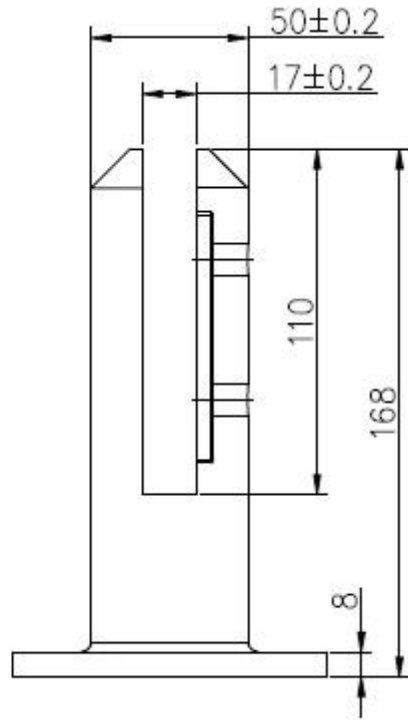

πίεσ σχέδιο για το γυαλί κινγκλίδωμα με γυάλινη τάπα