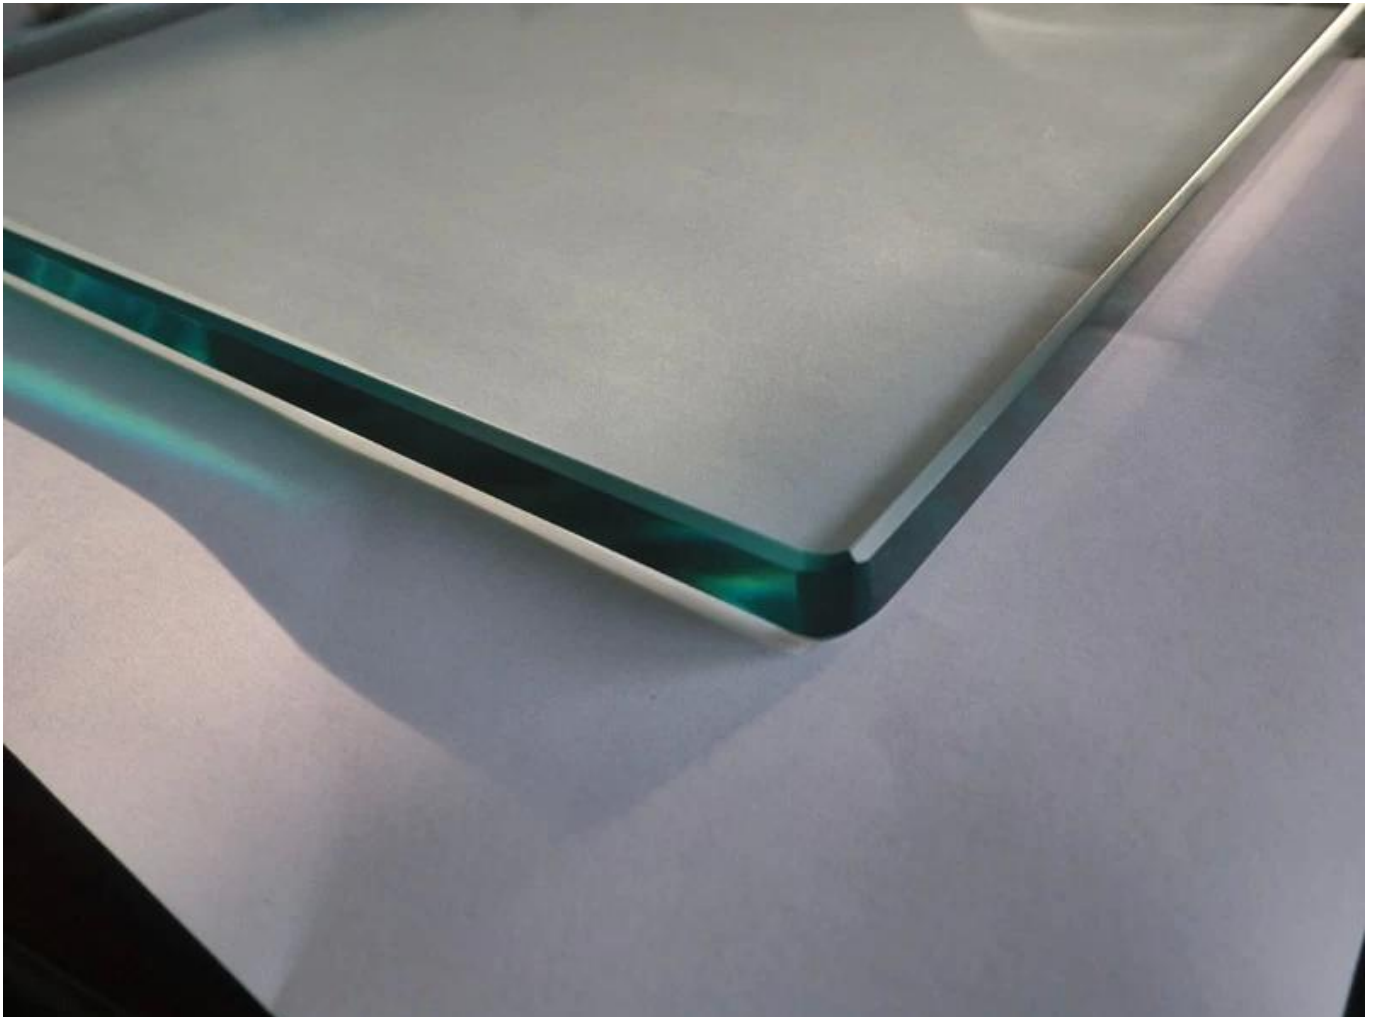

1/2 "γυαλί κιγκλίδωμα με ανοξειδωτο χάλυβα 316 βαθμού γυαλί στρόφιγγα (ΔΒΔ)

Αναλυτικές πληροφορίες:

1. Πάχος 1.glass: 1/2 "πάχος

2. Clear γυαλί και πλαστικοποιημένο γυαλί με στιλβωμένη άκρα είναι διαθέσιμα

γυαλισμένο άκρο γωνιά ασφαλείας για γυαλί

σχέδιο από γυαλί κάνουλα

πίεσ σχέδιο για το γυαλί κινγκλίδωμα με γυάλινη τάπα