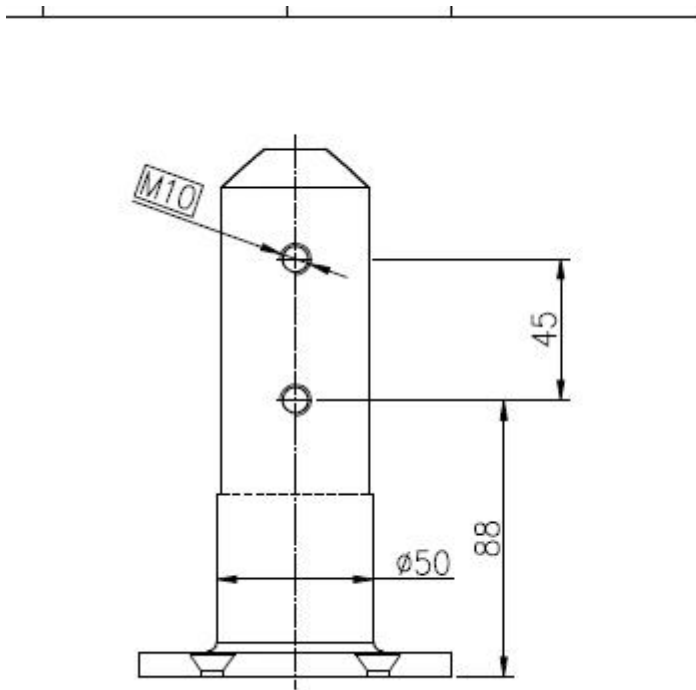

πίεσ σχέδιο για το γυαλί κινγκλίδωμα με γυάλινη τάπα