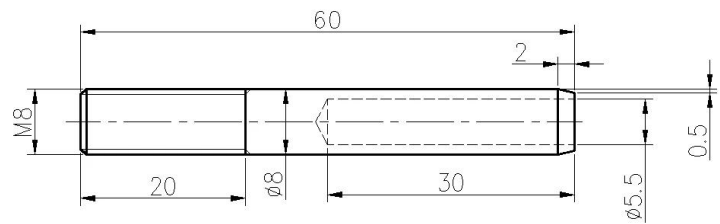

1/8 "καλώδιο 316 ανοξειδωτο χάλυβα καλωδίων καλωδίων καλωδίων χεριού κουνουπιέρες σπειροειδές στίνδρε

Προδιαγραφές:

| | |
|--|---|
| Όνομασία προϊόντος | 1/8 "καλώδιο 316 ανοξειδωτο χάλυβα καλωδίων καλωδίων καλωδίων χεριού κουνουπιέρες σπειροειδές στίνδρε |
| Υλικό | Ανοξειδωτο χάλυβα 304/316 |
| Φινίρισμα | Καθρέφτης γυαλισμένο ή σατέν |
| Για διαμέτρου καλωδίων | 3mm (1/8 ") ή 5mm (3/16") |
| Καθαρό βάρος | 46g / κομμάτι |
| Υδραυλικός | Ναι, η υδραυλική μηχανή που απαιτείται για να σφίξει το καλώδιο |
| Εγκατάσταση τεντώματος καλωδίου | Χάλυβα ή ανοξειδωτο χάλυβα |
| Μέθοδος κατασκευαστή | CNC μηχανική κατεργασία (υψηλή ποιότητα) |
| Συσκευασία ασφαλείας τεντώματος καλωδίου | (1) τσάντα φούσκα - κουτί - χαρτοκιβώτιο (2) σύμφωνα με τις απαιτήσεις του πελάτη. |
| Εφαρμογή τεντώματος καλωδίου | Εσωτερική και εξωτερική μπαλκόνι / καταστρώματα / σκάλες / καλώδιο καλωδίων καλωδίων |
| Μοq | Ένα ζευγάρι (2 τεμάχια) |
| Δείγμα | Διαθέσιμος |
| Εργοστασιακή επιθεώρηση | Δεκτός |
| Υπηρεσία OEM & ODM | Δεκτός |

Εγκατάσταση:

Cable fitting T807A installtion

Put cable inside part 1 and tighten with hydraulic crimper , then let part 2 go Through post and then screw together With part 1 .

Hydraulic Crimper

Τεχνικό σχέδιο: