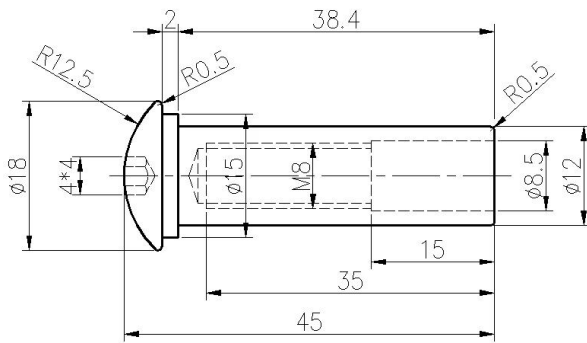

1/8 "καλώδιο 316 ανοξειδωτο χάλυβα καλωδίων καλωδίων καλωδίων χεριού κουνουπιέρες σπειροειδές στίνδρε

Προδιαγραφές:

| | |
|--|---|
| Όνομασία προϊόντος | 1/8 "καλώδιο 316 ανοξειδωτο χάλυβα καλωδίων καλωδίων καλωδίων χεριού κουνουπιέρες σπειροειδές στίνδρε |
| Υλικό | Ανοξειδωτο χάλυβα 304/316 |
| Φινίρισμα | Καθρέφτης γυαλισμένο ή σατέν |
| Για διαμέτρου καλωδίων | 3mm (1/8 ") ή 5mm (3/16") |
| Καθαρό βάρος | 46g / κομμάτι |
| Υδραυλικός | Ναι, η υδραυλική μηχανή που απαιτείται για να σφίξει το καλώδιο |
| Εγκατάσταση τεντώματος καλωδίου | Χάλυβα ή ανοξειδωτο χάλυβα |
| Μέθοδος κατασκευαστή | CNC μηχανική κατεργασία (υψηλή ποιότητα) |
| Συσκευασία ασφαλείας τεντώματος καλωδίου | (1) τσάντα φούσκα - κουτί - χαρτοκιβώτιο (2) σύμφωνα με τις απαιτήσεις του πελάτη. |
| Εφαρμογή τεντώματος καλωδίου | Εσωτερική και εξωτερική μπαλκόνι / καταστρώματα / σκάλες / καλώδιο καλωδίων καλωδίων |
| Μοq | Ένα ζευγάρι (2 τεμάχια) |
| Δείγμα | Διαθέσιμος |
| Εργοστασιακή επιθεώρηση | Δεκτός |
| Υπηρεσία OEM & ODM | Δεκτός |

Εγκατάσταση:

Cable fitting T807A installtion

Put cable inside part 1 and tighten with hydraulic crimper , then let part 2 go Through post and then screw together With part 1 .

Hydraulic Crimper

Τεχνικό σχέδιο: