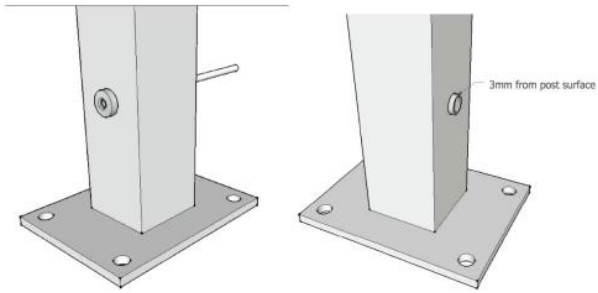

1/8 "καλώδιο 316 ανοξειδωτο χάλυβα καλωδίων καλωδίων καλωδίων χεριού κουνουπιέρες σπειροειδές στίνδρε

Προδιαγραφές:

| | |
|--|---|
| Όνομασία προϊόντος | 1/8 "καλώδιο 316 ανοξειδωτο χάλυβα καλωδίων καλωδίων καλωδίων χεριού κουνουπιέρες σπειροειδές στίνδρε |
| Υλικό | Ανοξειδωτο χάλυβα 304/316 |
| Φινίρισμα | Καθρέφτης γυαλισμένο ή σατέν |
| Για διαμέτρου καλωδίων | 3mm (1/8 ") ή 5mm (3/16") |
| Καθαρό βάρος | 46g / κομμάτι |
| Υδραυλικός | Ναι, η υδραυλική μηχανή που απαιτείται για να σφίξει το καλώδιο |
| Εγκατάσταση τεντώματος καλωδίου | Χάλυβα ή ανοξειδωτο χάλυβα |
| Μέθοδος κατασκευαστή | CNC μηχανική κατεργασία (υψηλή ποιότητα) |
| Συσκευασία ασφαλείας τεντώματος καλωδίου | (1) τσάντα φούσκα - κουτί - χαρτοκιβώτιο (2) σύμφωνα με τις απαιτήσεις του πελάτη. |
| Εφαρμογή τεντώματος καλωδίου | Εσωτερική και εξωτερική μπαλκόνι / καταστρώματα / σκάλες / καλώδιο καλωδίων καλωδίων |
| Μοq | Ένα ζευγάρι (2 τεμάχια) |
| Δείγμα | Διαθέσιμος |
| Εργοστασιακή επιθεώρηση | Δεκτός |
| Υπηρεσία OEM & ODM | Δεκτός |

Εγκατάσταση:

Cable fitting T807A installtion

Put cable inside part 1 and tighten with hydraulic crimper , then let part 2 go Through post and then screw together With part 1 .

Hydraulic Crimper

Τεχνικό σχέδιο: