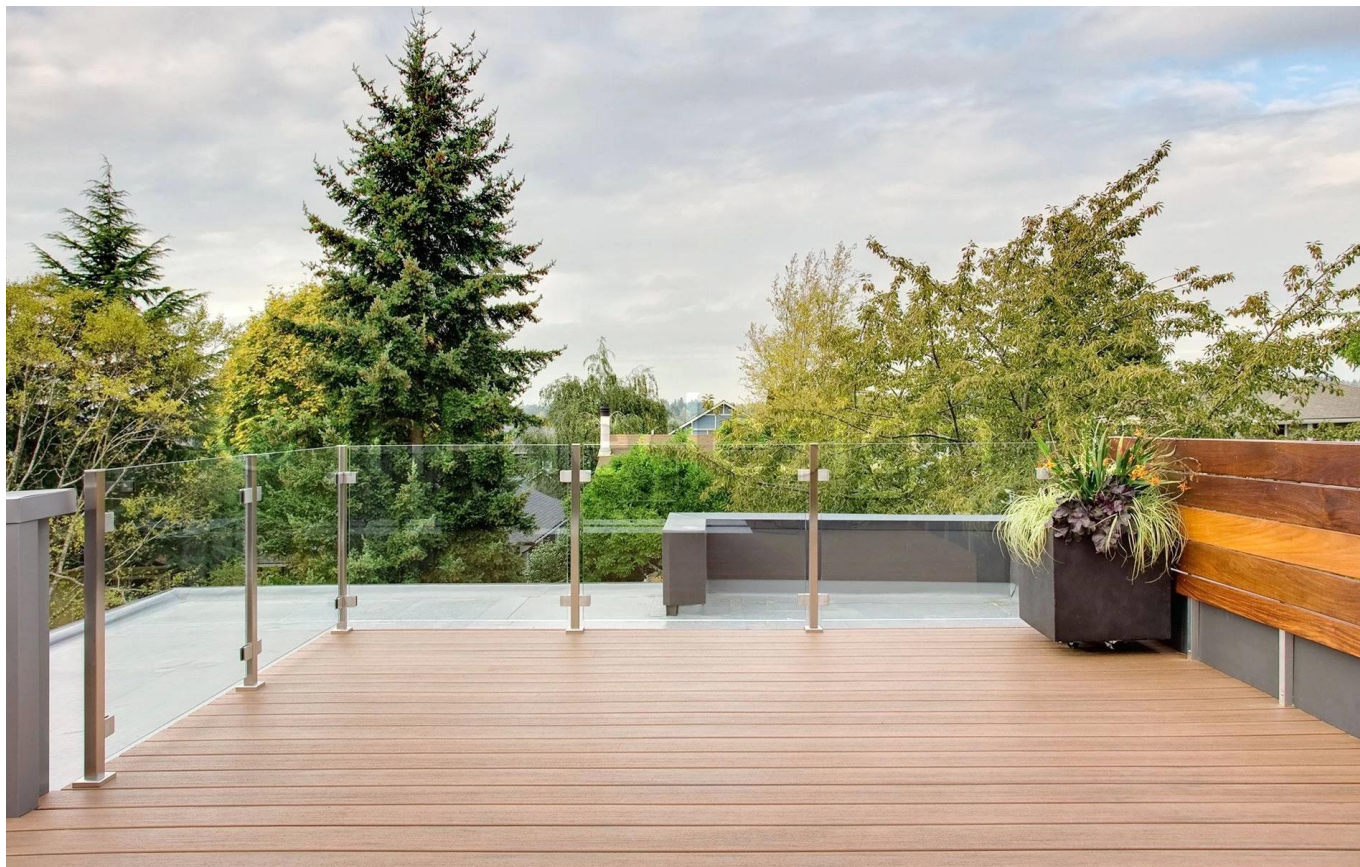

Αν έχετε οποιοδήποτε ενδιαφέρον για τα προϊόντα μας, παρακαλούμε να μεταβείτε στη [αρχική σελίδα](#) ή επικοινωνήστε μαζί μου για περισσότερες λεπτομέρειες.

διεύθυνση ηλεκτρονικού ταχυδρομείου: sales03@launch-china.cn