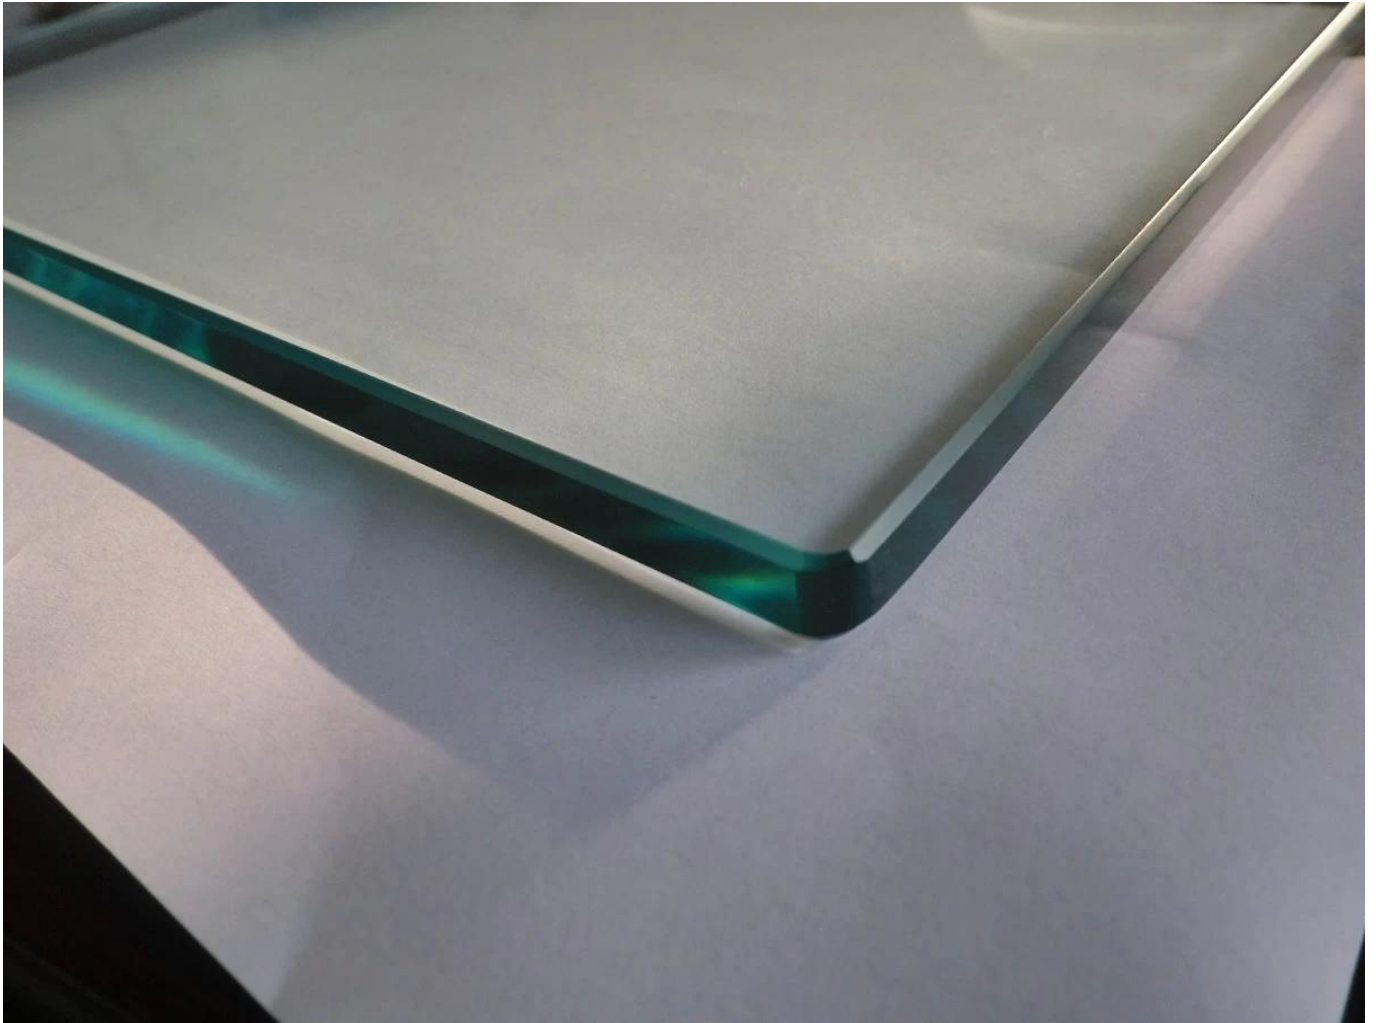

12mm Πλαίσια γυάλινων πλαισίων

Όλα τα μεγέθη διαθέσιμα με ή χωρίς τρύπες
12mm σκληρυμένο γυαλί ασφαλείας
Επίπεδη γυαλισμένες άκρες
2mm ακτίνα γυαλισμένες γωνίες
SGCC πιστοποιημένο
Συμβουλευτείτε φράχτη πίσινας
Σκληρή συσκευασία περίπτωσης κόντρα πλακέ
Πλαστικά προστατευτικά γωνιών

Διαυγές γυαλί:

Πράσινοχρώμακαλόβουλοςποτήρι: