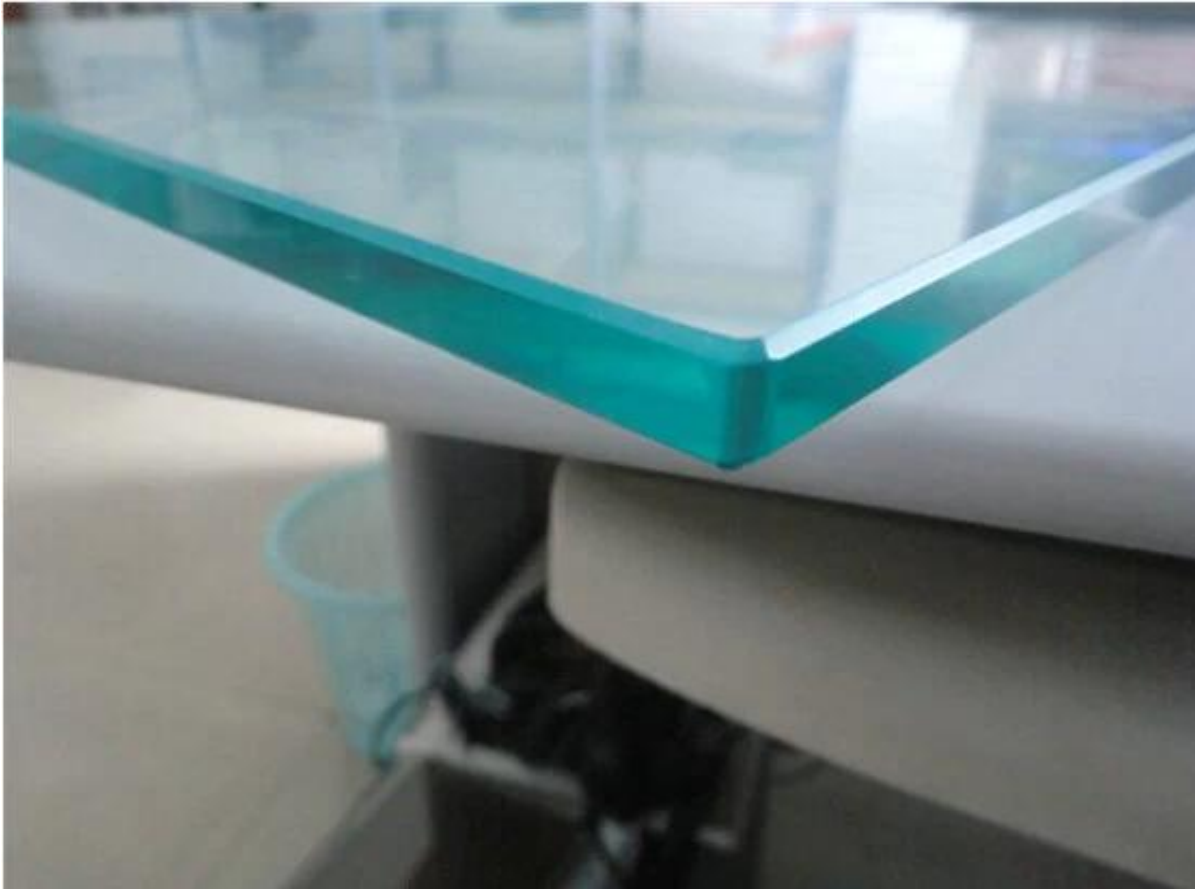

12 χιλιοστά καθαρίσει μετριάζεται υαλοπίνακες

Πλεονέκτημα: ασφαλή, ισχυρή και αβλαβή όταν σπάσει σε κομμάτια?

Πάχος: 6-12mm ή παχύτερο?

μέγεθος και το σχήμα: κομμένα σε μέγεθος και σχήμα?

Χρώμα: σαφής, παγετός, γκρι δεν δείτε μέσα?

συσκευασία: πλήρως κουτί από κόντρα πλακέ?

πρότυπο: Αυστραλιανό πρότυπο, συμβατό με την αμερικανική κωδικό κτίριο?

προέλευσης: Shenzhen, Κίνα

Χρώμα: RAL ΧΡΩΜΑ ΚΩΔΙΚΟΣ?

Σαφές δείτε μέσα από το γυαλί?

Frost δεν βλέπετε μέσα από το γυαλί?