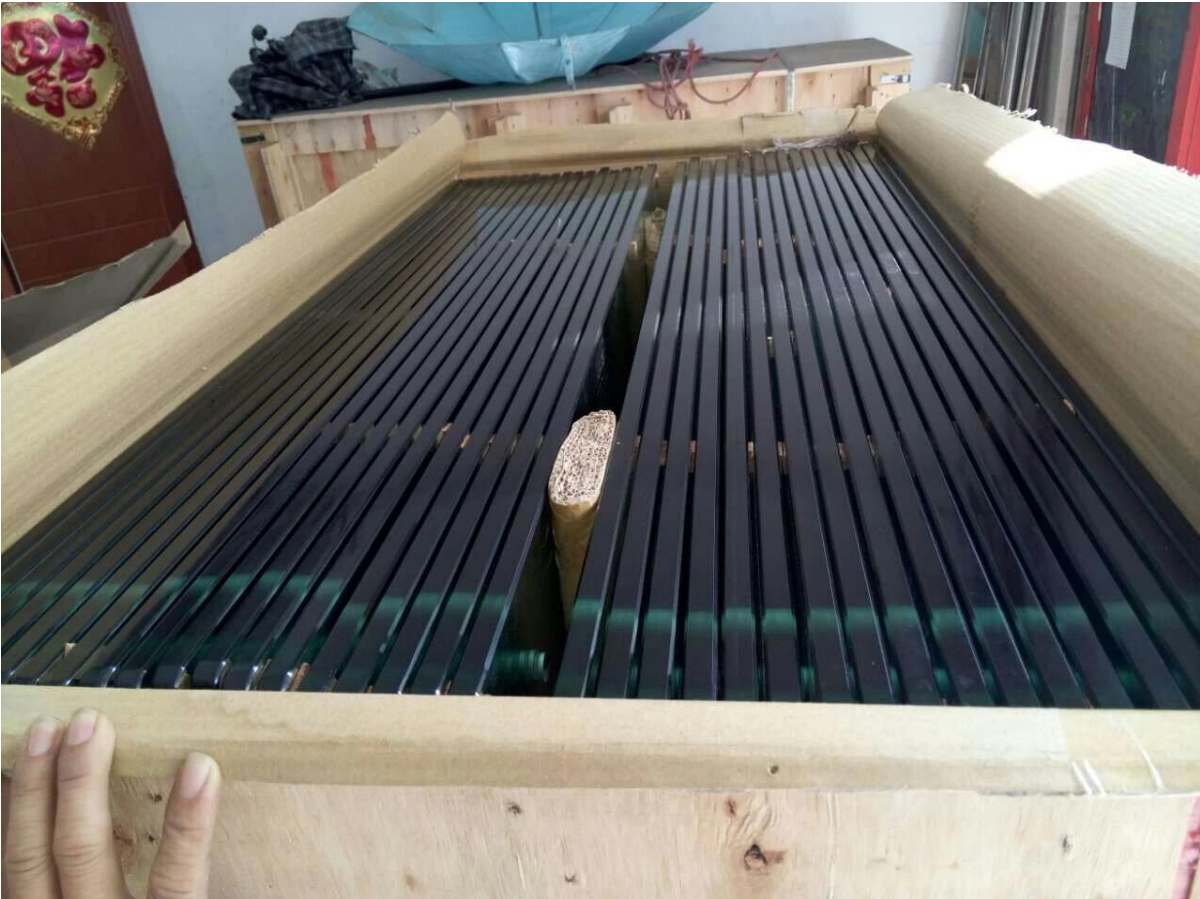

γυάλινη συσκευασία: \

Πλήρως πακέτο κουτί από ξύλο με προστατευτικό πράγματα?