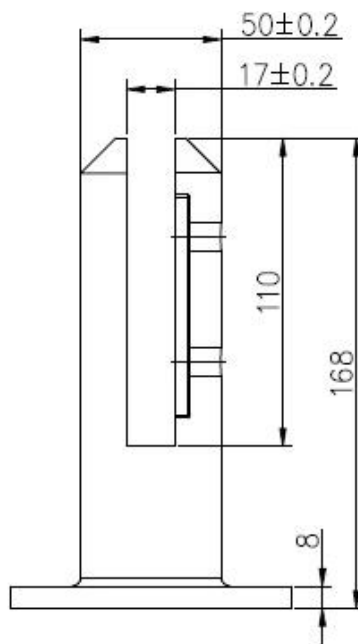

frameless ποτήρι κιγκλίδωμα με ανοξείδωτο χάλυβα 316 βαθμού μίνι μετά είναι πολύ δημοφιλής.

Αυτό το σχέδιο θα δώσει μια πλήρη εικόνα για το σκέπαστρο φράχτη σας.

γύρο μετά mini

πλατεία mini μήνυμα

άλλου τύπου mini μήνυμα πυρήνα τρυπάνι