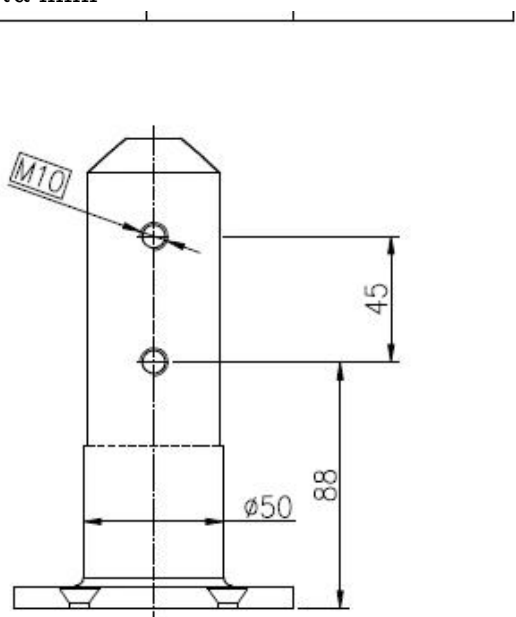

frameless ποτήρι κιγκλίδωμα με ανοξείδωτο χάλυβα 316 βαθμού μίνι μετά είναι πολύ δημοφιλής.

Αυτό το σχέδιο θα δώσει μια πλήρη εικόνα για το σκέπαστρο φράχτη σας.

γύρο μετά mini

πλατεία mini μήνυμα

άλλου τύπου mini μήνυμα πυρήνα τρυπάνι