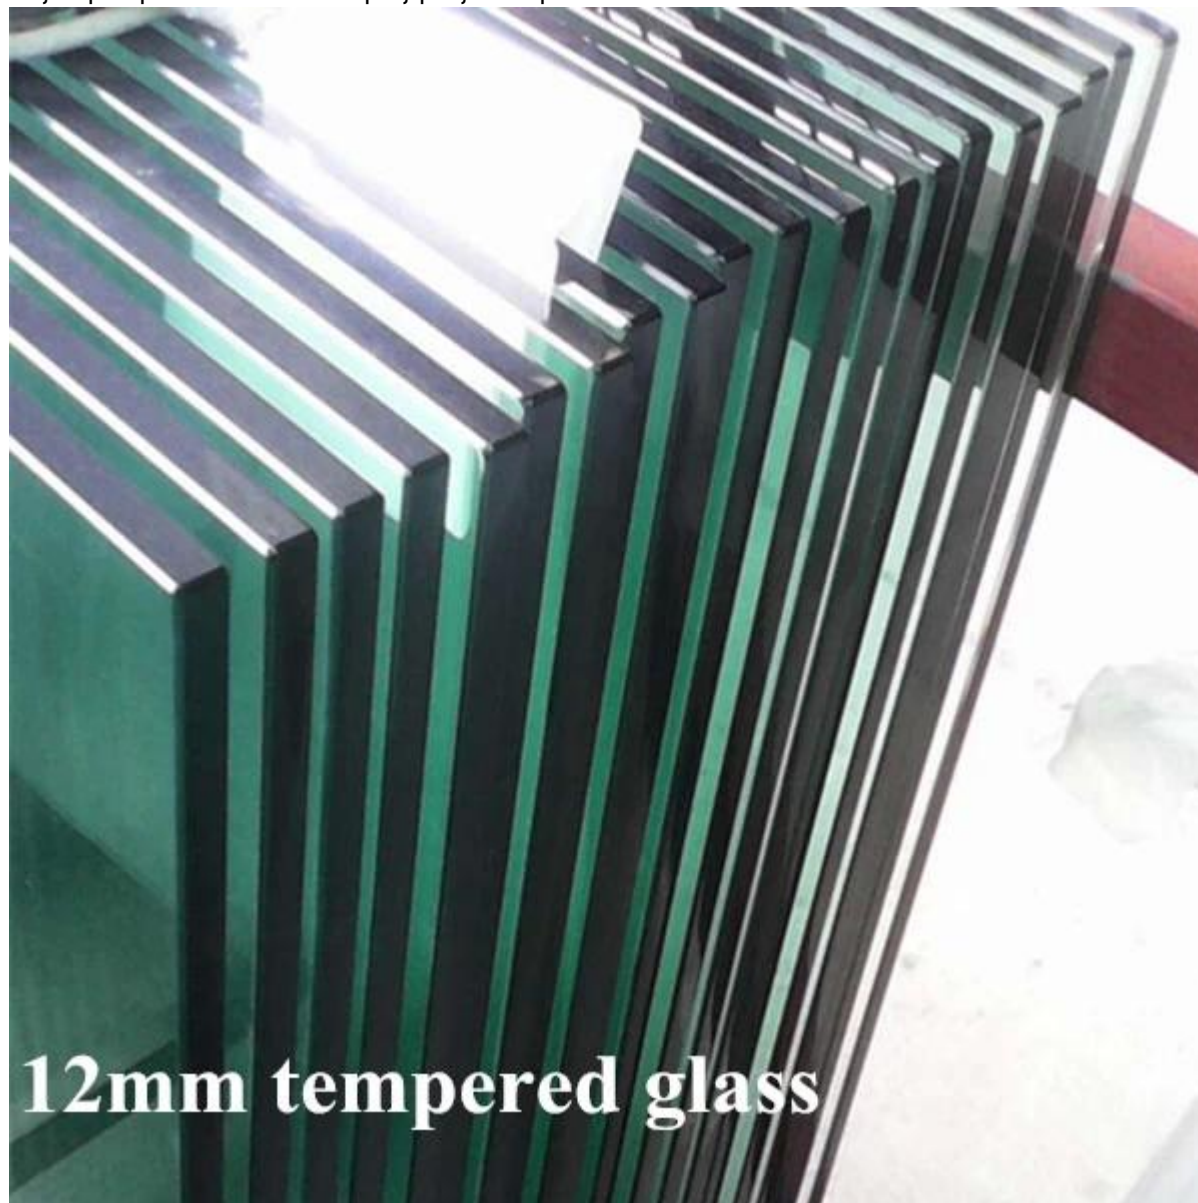

Προσφέρουμε σαφές γυαλί, **παγωμένος γυαλί** και με απανωτές στρώσεις μετριάζεται υαλοπίνακες.

Πάχος γυαλιού κυμαίνεται από 6mm έως 19 χιλιοστά ως ανά σχέδιο σας, το πλάτος και το μήκος κομμένα σε μέγεθος.

Παγωμένος γυαλί υαλοπίνακες air eusllay χρησιμοποιείται για γυάλινη πισίνα περίφραξη, γυαλί μπαλκόνι περίφραξη.

Ρίξτε μια ματιά εδώ σε σειρές μας από γυαλί:

12mm tempered glass