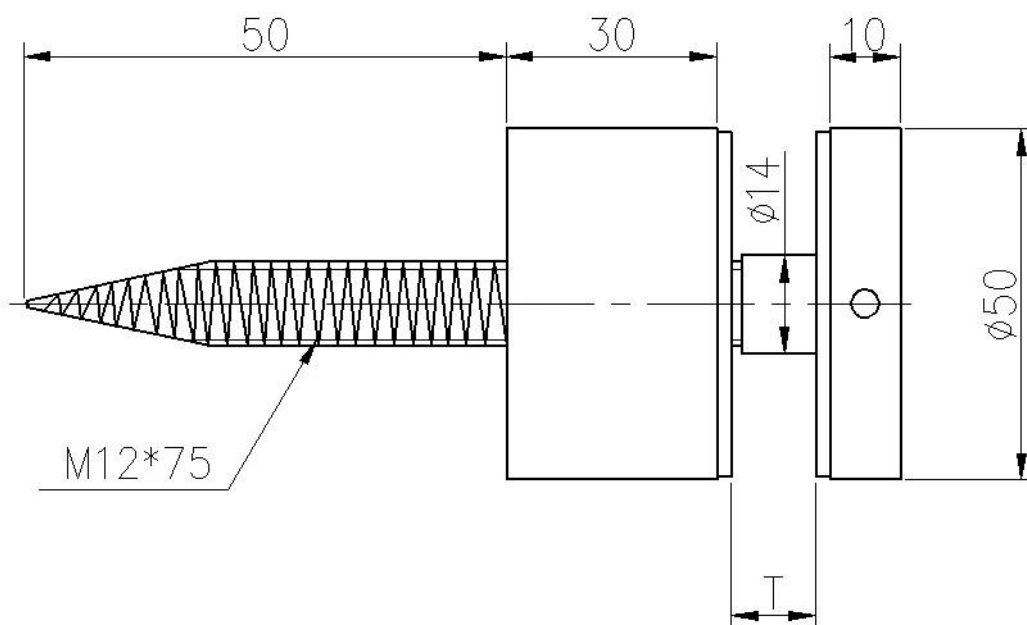

Shenzhen έναρξη προσφέρει φθηνή τιμή και στήριγμα αντιπαράθεση υψηλής ποιότητας για το γυαλί στερέωσης.

50 DIA αντιπαράθεση με σκυρόδεμα βίδα:

ποτήρι για τον καθορισμό αντιπαράθεση με βίδα ξύλο:

Απόκλιση σχέδιο για το SF-50