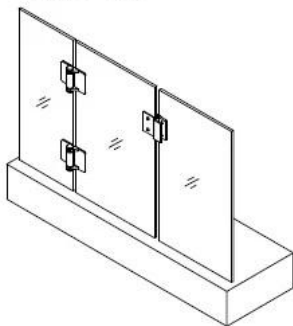

Φτηνές σφυρήλατο περίφραξη της πισίνας από ανοξείδωτο χάλυβα
μεντεσέ της πόρτας γυαλιού τύποι
ελατήριο άρθρωσης για 10-12mm γυαλί πόρτες περίφραξης

Παρακάτω είναι το σχέδιο και την εγκατάσταση συμβουλές για την καλύτερη κατανόηση σας

Glass gate hinge series

1. Glass-Glass hinge, Glass to Wall hinge and Glass to Round post hinge are suitable for 1000x1200mm glass gate 8-12mm thick . When you open the glass gate it will close automatically .
2. Our glass hinges are made by precision casting with stainless steel 316 material , satin and mirror finish optional .
3. Our hinges must be applied on tempered glass .

Glass to Glass

Glass to Round post

Glass to Wall

Hole dimensions

γυαλί σε γυαλί μεντεσέ για περίφραξη πισίνας

G-G1

νέα άρθρωση μοντέλο **γαλί σε γαλί μεντεσέ** για την πισίνα πύλη φράχτη.

G-G2

ρυθμιζόμενο γυαλί σε τοίχο μεντεσέ, γυαλί στην πλατεία μήνυμα
άρθρωση, ελατήριο άρθρωσης πύλη

G-W1

G-W2

γαλί στο γύρο μετά soft close άρθρωση για 10-12 mm πρίνα πύλη φράχτη

G-P1

G-P2

Παράγουμε επίσης και άλλο υλικό για την πισίνα φράχτη, όπως ανοξείδωτο χάλυβα 316 στρόφιγγα, χωρίς πλαίσιο γυαλί τάπα περίφραξη, τετράγωνη βάση πινακίδας κάνουλα ρυθμιζόμενο κούμπωμα γυάλινη πόρτα, γυαλί με γύρο μετά το μάνταλο, την ασφάλεια των παιδιών φράχτη σύρτη