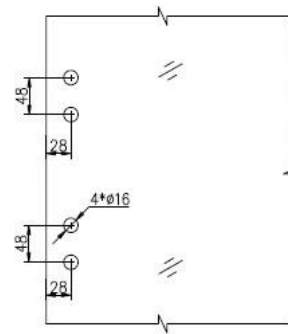

Glass gate hinge series

1. Glass-Glass hinge, Glass to Wall hinge and Glass to Round post hinge are suitable for 1000x1200mm glass gate 8-12mm thick . When you open the glass gate it will close automatically .
2. Our glass hinges are made by precision casting with stainless steel 316 material , satin and mirror finish optional .
3. Our hinges must be applied on tempered glass .

Glass to Glass

Glass to Round post

Glass to Wall

Hole dimensions

γυαλί σε γυαλί μεντεσέ για περίφραξη πισίνας

G-G1

νέα άρθρωση μοντέλο **γαλί σε γαλί μεντεσέ** για την πισίνα πύλη φράχτη.

G-G2