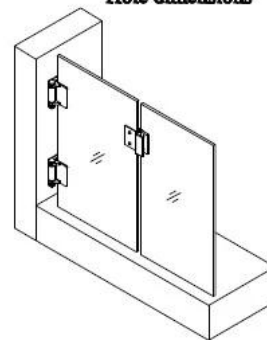

Φτηνές σφυρήλατο περίφραξη της πισίνας από ανοξείδωτο χάλυβα
μεντεσέ της πόρτας γυαλιού τύποι
ελατήριο άρθρωσης για 10-12mm γυαλί πόρτες περίφραξης

Παρακάτω είναι το σχέδιο και την εγκατάσταση συμβουλές για την καλύτερη κατανόηση σας

Glass gate hinge series

1. Glass-Glass hinge, Glass to Wall hinge and Glass to Round post hinge are suitable for 1000x1200mm glass gate 8-12mm thick . When you open the glass gate it will close automatically .
2. Our glass hinges are made by precision casting with stainless steel 316 material , satin and mirror finish optional .
3. Our hinges must be applied on tempered glass .

Glass to Glass

Glass to Round post

Glass to Wall

Hole dimensions

γυαλί σε γυαλί μεντεσέ για περίφραξη πισίνας

G-G1

νέα άρθρωση μοντέλο **γαλί σε γαλί μεντεσέ** για την πισίνα πύλη φράχτη.

G-G2

ρυθμιζόμενο γυαλί σε τοίχο μεντεσέ, γυαλί στην πλατεία μήνυμα
άρθρωση, ελατήριο άρθρωσης πύλη

G-W1

G-W2

γαλί στο γύρο μετά soft close άρθρωση για 10-12 mm πρίνα πύλη φράχτη

G-P1

G-P2

Παράγουμε επίσης και άλλο υλικό για την πισίνα φράχτη, όπως ανοξείδωτο χάλυβα 316 στρόφιγγα, χωρίς πλαίσιο γυαλί τάπα περίφραξη, τετράγωνη βάση πινακίδας κάνουλα ρυθμιζόμενο κούμπωμα γυάλινη πόρτα, γυαλί με γύρο μετά το μάνταλο, την ασφάλεια των παιδιών φράχτη σύρτη