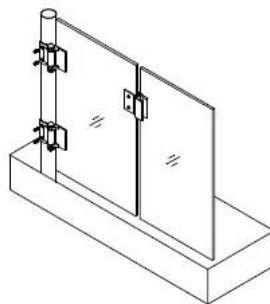

Glass gate hinge series

1. Glass-Glass hinge, Glass to Wall hinge and Glass to Round post hinge are suitable for 1000x1200mm glass gate 8-12mm thick . When you open the glass gate it will close automatically .
2. Our glass hinges are made by precision casting with stainless steel 316 material , satin and mirror finish optional .
3. Our hinges must be applied on tempered glass .

Glass to Glass

Glass to Round post

Glass to Wall

Hole dimensions

γυαλί σε γυαλί μεντεσέ για περίφραξη πισίνας

G-G1

νέα άρθρωση μοντέλο **γαλί σε γαλί μεντεσέ** για την πισίνα πύλη φράχτη.

G-G2

ρυθμιζόμενο γυαλί σε τοίχο μεντεσέ, γυαλί στην πλατεία μήνυμα
άρθρωση, ελατήριο άρθρωσης πύλη

G-W1

G-W2

γαλί στο γύρο μετά soft close άρθρωση για 10-12 mm πρίνα πύλη φράχτη

G-P1

G-P2

Παράγουμε επίσης και άλλο υλικό για την πισίνα φράχτη, όπως ανοξείδωτο χάλυβα 316 στρόφιγγα, χωρίς πλαίσιο γυαλί τάπα περίφραξη, τετράγωνη βάση πινακίδας κάνουλα ρυθμιζόμενο κούμπωμα γυάλινη πόρτα, γυαλί με γύρο μετά το μάνταλο, την ασφάλεια των παιδιών φράχτη σύρτη