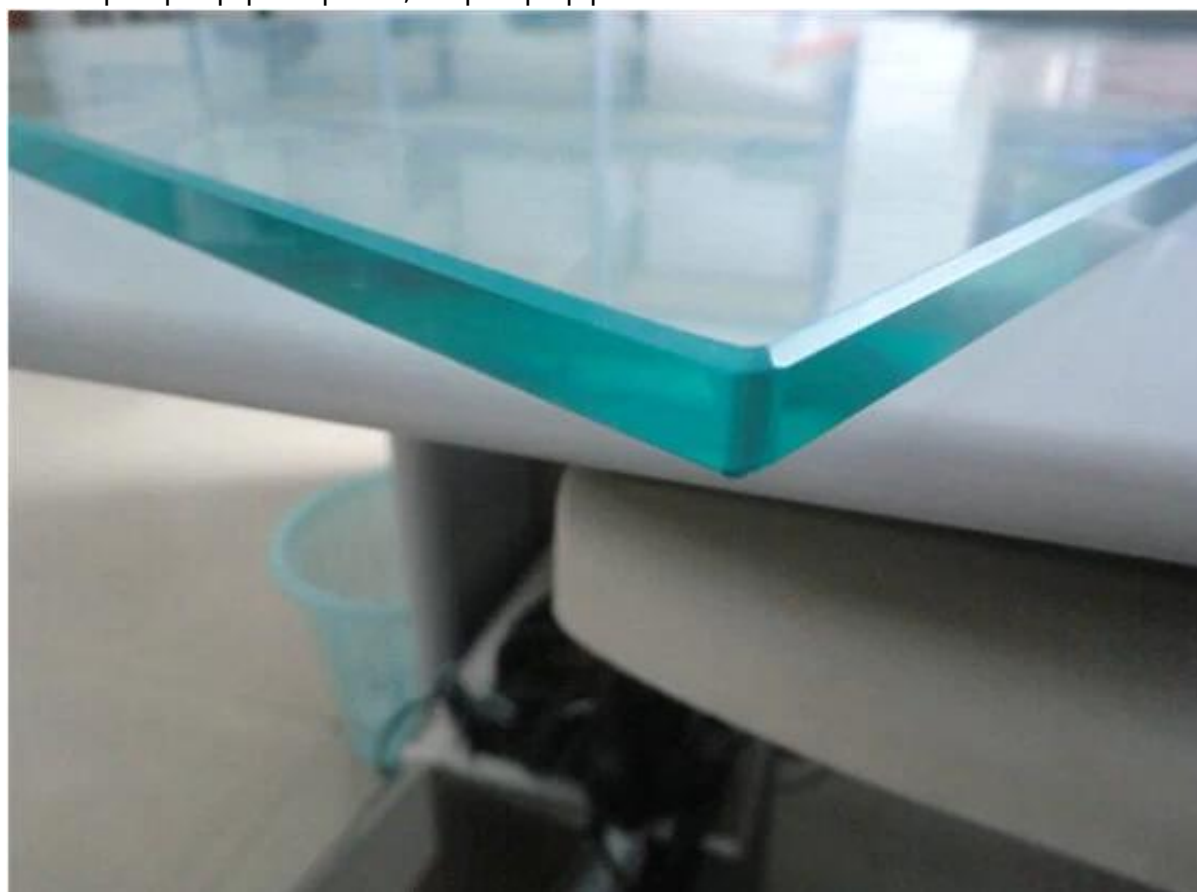

σφιγκτήρες από ανοξείδωτο χάλυβα 12 χιλιοστά γυαλί κιγκλίδωμα

Υλικό: ανοξείδωτο χάλυβα 316

Φινίρισμα: Σατινέ βουρτσισμένο ή γυαλισμένο καθρέφτη

Για πάχος του γυαλιού: 10-13.52mm

Δεν τρυπάνι στο γυαλί?

Χώρα προέλευσης: Κίνα?

Καθρέφτη γυαλισμένο και σατινέ και ματ?

Κοστούμι για να 10-13.52mm μετριάζεται / πλαστικοποιημένο γυαλί, ασφαλή γυαλί κανέναν
αβλαβής σπάσει ακόμα?

Γυαλισμένη άκρη και γωνία, ασφαλή αφή?

Εφαρμογή στην πλατεία μετά και γύρο μετά?

πλατεία θέση στο φράχτη της πισίνας

Και αν δεν σας αρέσει από ανοξείδωτο σατινέ χάλυβα φινίρισμα από βουρτσισμένο ή καθρέφτη γυαλισμένο, μπορούμε να το κάνουμε μαύρο, καθώς, πολύ δροσερό σωστά;

σφιγκτήρα γυαλί μας είναι στερεό χύτευσης από ανοξείδωτο χάλυβα, όχι τύπου ψευδαργύρου ή κούφια τύπο, είναι πολύ ισχυρή, όταν holding το γυαλί και με σταθερή ικανότητα αντισκουριά για εσωτερικούς και εξωτερικούς χώρους του περιβάλλοντος.