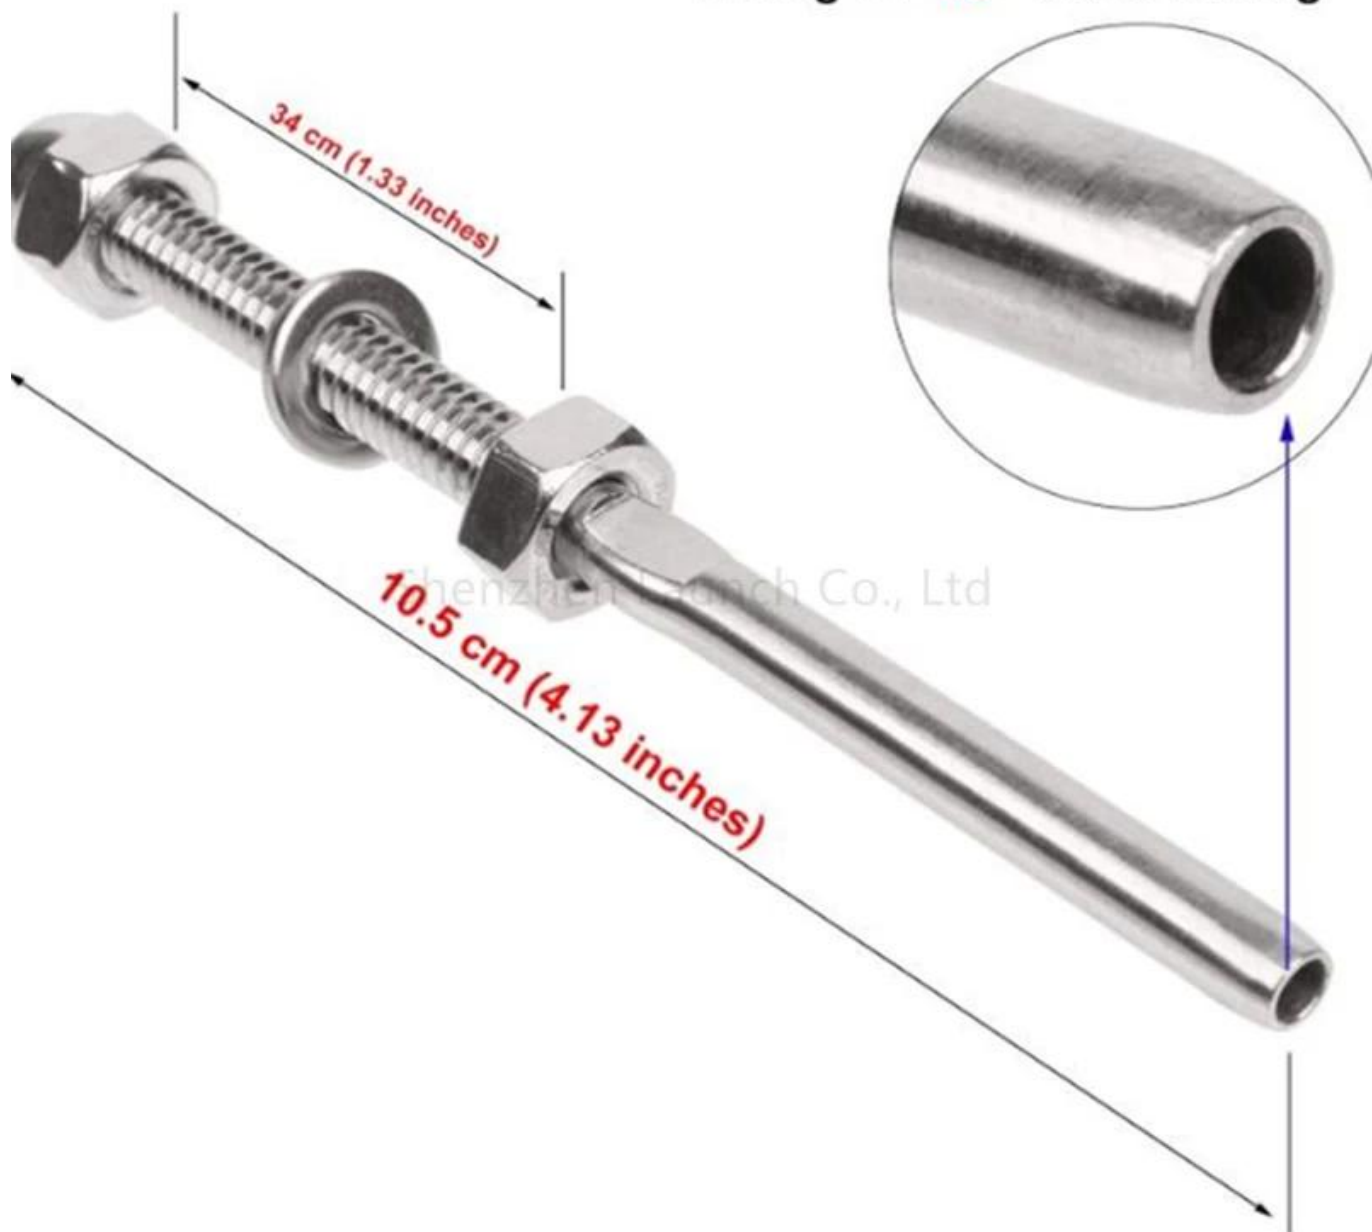

**1/8" Καλώδιο από ανοξείδωτο χάλυβα κιγκλίδωμα καλωδίου με σπείρωμα σπειροειδές μπουζόνι Τερματικό άκρο προσαρμογής για Σύρμα Σκοινί Καλώδιο Κατάστρωμα Κιγκλίδωμα Συστήματα .**

**Χαρακτηριστικά -**

Για τη διάμετρο του καλωδίου	1/8" (3mm)
Τύπος	Τύπος Swage, Χρειάζεστε υδραυλικά σφιγκτήρες
Υλικό	304/316 από ανοξείδωτο χάλυβα
Φινίρισμα	Σατέν , καθρέφτης , επεξεργασμένο φινίρισμα
ΜΟQ	50 τεμ
Χρόνος παράδοσης	1-2 εβδομάδες

### Fitting for 1/8" Cable Railing

**Hole to Drill=1/4"**

Shenzhen Launch Co., Ltd

**Φωτογραφίες εγκατάστασης -**

**Εάν θέλετε να μάθετε περισσότερες λεπτομέρειες, επικοινωνήστε μαζί μας.**

**Γουέντι Ζανγκ**