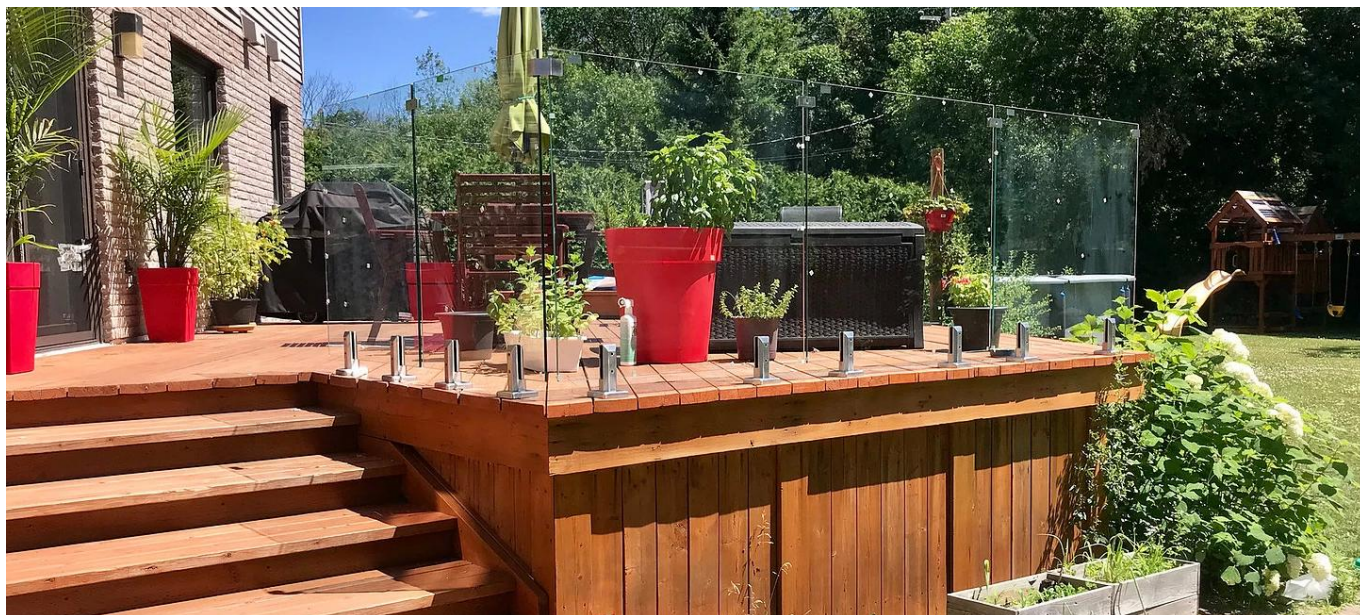

Από 45 έως 180 μοίρες, υπάρχουν επιλογές για κάθε γωνία στη διαμόρφωση του κιγκλιδώματος. Επιλέξτε τα στυλ που χρειάζεστε για να κάνετε την τέλεια τελική πινελιά

στο μοντέρνο έργο του γυαλιού

Καλώς ήλθατε να επικοινωνήσετε μαζί μας για περισσότερες πληροφορίες: