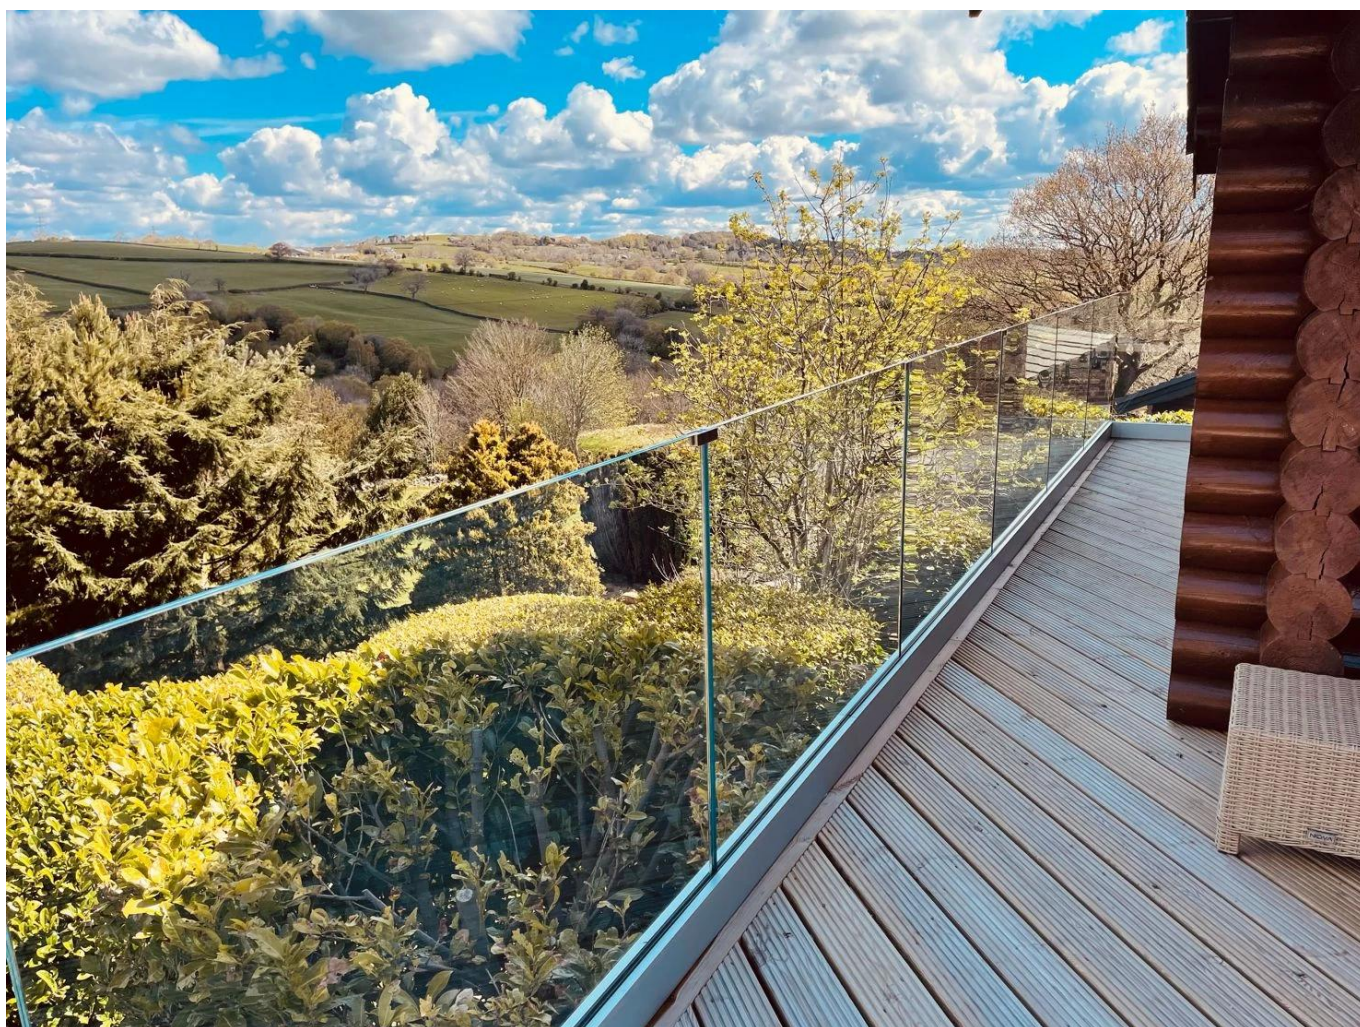

Από 45 έως 180 μοίρες, υπάρχουν επιλογές για κάθε γωνία στη διαμόρφωση του κιγκλιδώματος. Επιλέξτε τα στυλ που χρειάζεστε για να κάνετε την τέλεια τελική πινελιά

στο μοντέρνο έργο του γυαλιού

Καλώς ήλθατε να επικοινωνήσετε μαζί μας για περισσότερες πληροφορίες: