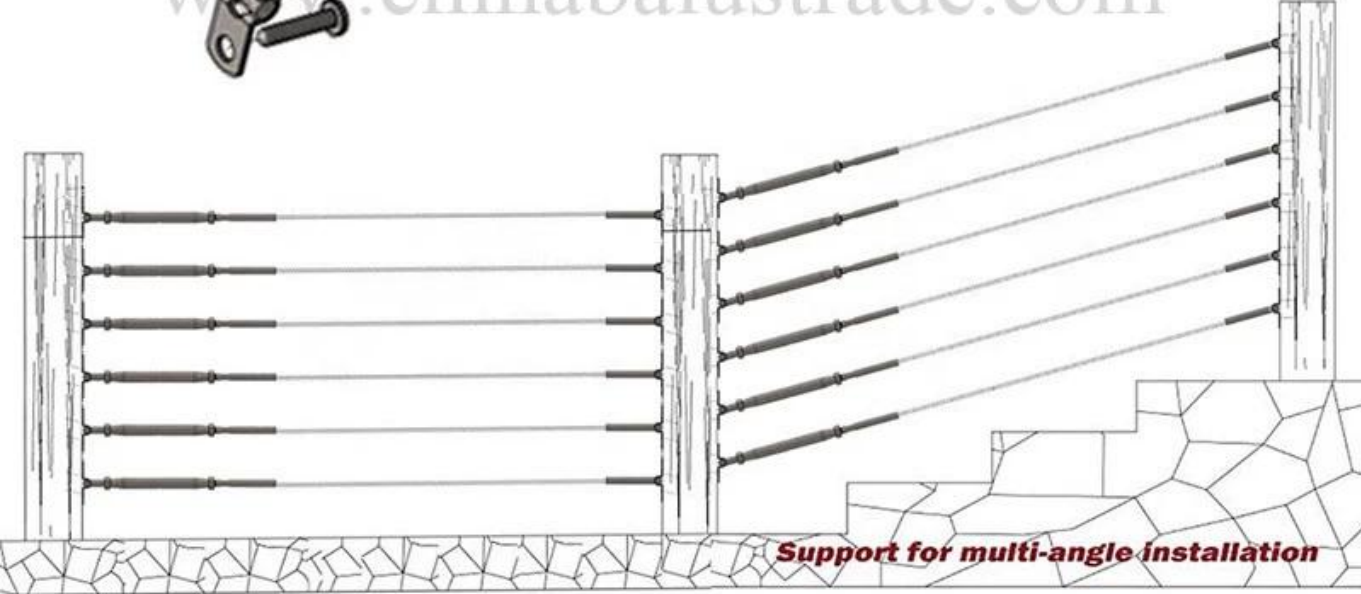

# Προδιαγραφές για τον εντατήρα καλωδίου στήριξης ξύλου -

1. Υλικό από ανοξείδωτο χάλυβα 304/316
2. για καλώδια 3-5 mm
3. Ρυθμιζόμενα άκρα τοποθέτησης 180 βαθμών
4. με ξύλινες βίδες

# Φωτογραφίες ρυθμιζόμενου προεντατήρα καλωδίου ξύλου 180 βαθμών

**KEBIL** 科比奧®

[www.chinabalustrade.com](http://www.chinabalustrade.com)

**KEBIL** 科比奥®

[www.chinabalustrade.com](http://www.chinabalustrade.com)

**Support for multi-angle installation**

[www.kebilnabalu.com](http://www.kebilnabalu.com)

**KEBIL** 科比奧®

[www.chinabalustrade.com](http://www.chinabalustrade.com)