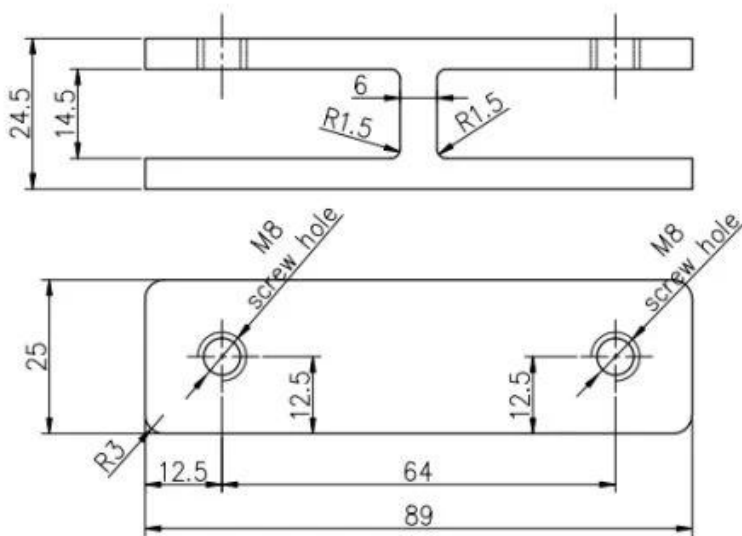

Εκθεση Προϊόντος

Μικρές βίδες M8 με πλαστικό άκρο για τον σφιγκτήρα γυαλιού

Τεχνικό σχέδιο

Glass TO GLASS HOLDER 180°

Μαζική παραγωγή

Φωτογραφία εφαρμογή

Άλλοι τύποι σφιγκτήρων GLAS

G102