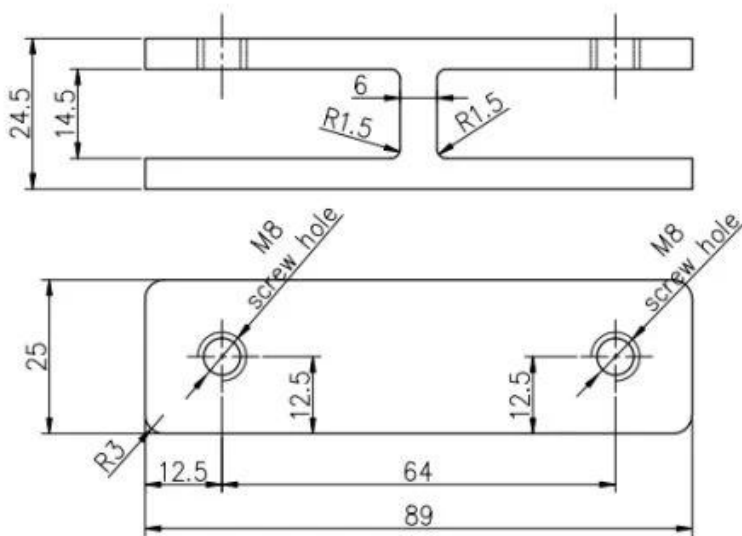

## Εκθεση Προϊόντος

Μικρές βίδες M8 με πλαστικό άκρο για τον σφιγκτήρα γυαλιού

**Τεχνικό σχέδιο**

Glass TO GLASS HOLDER 180°

**Μαζική παραγωγή**

**Φωτογραφία εφαρμογή**

**Άλλοι τύποι σφιγκτήρων GLAS**

**G102**

**G103/G104**

**G105**

**G108R**

**PV-90**

**CB-180**

**BC-60**

**BC-80x35**

**CB-90**