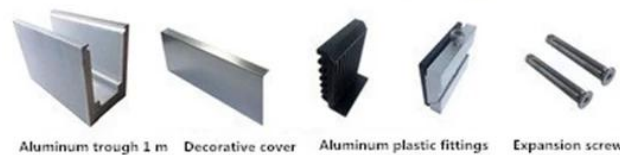

**Διαθέσιμος Μοντέλα:**

LCH-A01 / A02: χωρίς / με επένδυση για χρήση με γυαλί 20mm έως 21.52mm

**LCH-A01**

**20 mm to 21.52 mm tempered glass**

1 m aluminium groove contains the following accessories  
(excluding glass)

Aluminum trough 1 m    Waterproof tape 2 meters    Aluminum plastic fittings 3 sets    Expansion screws 3 pieces

**LCH-A02**

**20 mm to 21.52 mm tempered glass**

1 m aluminium groove contains the following accessories  
(excluding glass)

Aluminum trough 1 m    Decorative cover 2 meters    Aluminum plastic fittings 3 sets    Expansion screws 3 pieces

**LCH-B01 / A02: χωρίς / με επένδυση για χρήση από γυαλί 16mm έως 17.52mm**

**LCH-B01**

**16 mm to 17.52 mm tempered glass**