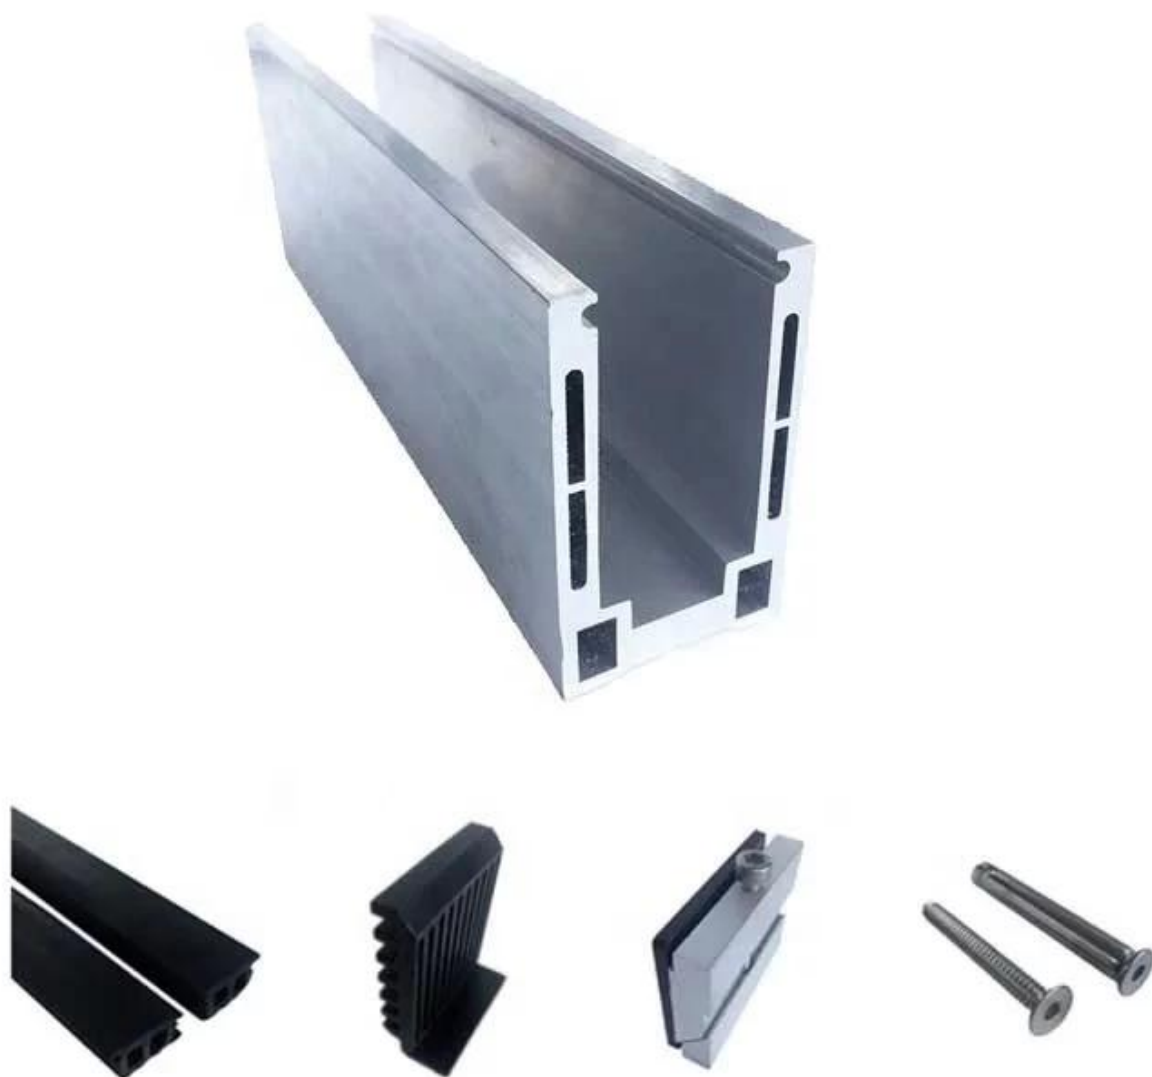

**2020 Αλουμινίου Βάση γυαλιού παπουτσιών Σχεδιασμός κιγκλιδωμάτων Μπαλκόνι  
Κανάλι χωρίς κανάλια U 12mm έως 21,52mm Γυαλί κιγκλιδώματος**

**Προδιαγραφές προφίλ καναλιού αλουμινίου U:**

ΕΞΟΠΛΙΣΜΟΣ ΜΕΡΟΣ - ΒΑΣΗ	ΥΛΙΚΟ	ΔΙΑΣΤΑΣΗ (ΜΜ)	Η ΕΠΙΦΑΝΕΙΑ ΤΕΛΕΙ	ΧΑΡΑΚΤΗΡΙΣΤΙΚΑ ΥΦΑΣΜΑΤΟΣ (ΜΜ)
Προφίλ καναλιού U / U	Αλουμίνιο Alloy	102 * 62	Ανοδιωτική / Ψεκαστική βαφή	12-13.52
		102 * 67		8 + 1,52 + 8
		102 * 70,5		10 + 1,52 + 10
Μέσα στο σύστημα & βίδα	3 ή 4 μέτρα ανά μήκος			
Επένδυση	SUS 304 / SUS 316	102	Βούρτσα / Καθρέπτης	//
Καουτσούκ	Πλαστική ύλη	Διάφορος	Μαύρος	Ολα

**Διαθέσιμος Μοντέλα:**

LCH-A01 / A02: χωρίς / με επένδυση για χρήση με γυαλί 20mm έως 21.52mm

**LCH-A01**

**20 mm to 21.52 mm tempered glass**

1 m aluminium groove contains the following accessories  
(excluding glass)

Aluminum trough 1 m    Waterproof tape 2 meters    Aluminum plastic fittings 3 sets    Expansion screws 3 pieces

**LCH-A02**

**20 mm to 21.52 mm tempered glass**

1 m aluminium groove contains the following accessories  
(excluding glass)

Aluminum trough 1 m    Decorative cover 2 meters    Aluminum plastic fittings 3 sets    Expansion screws 3 pieces

**LCH-B01 / A02: χωρίς / με επένδυση για χρήση από γυαλί 16mm έως 17.52mm**

**LCH-B01**

**16 mm to 17.52 mm tempered glass**