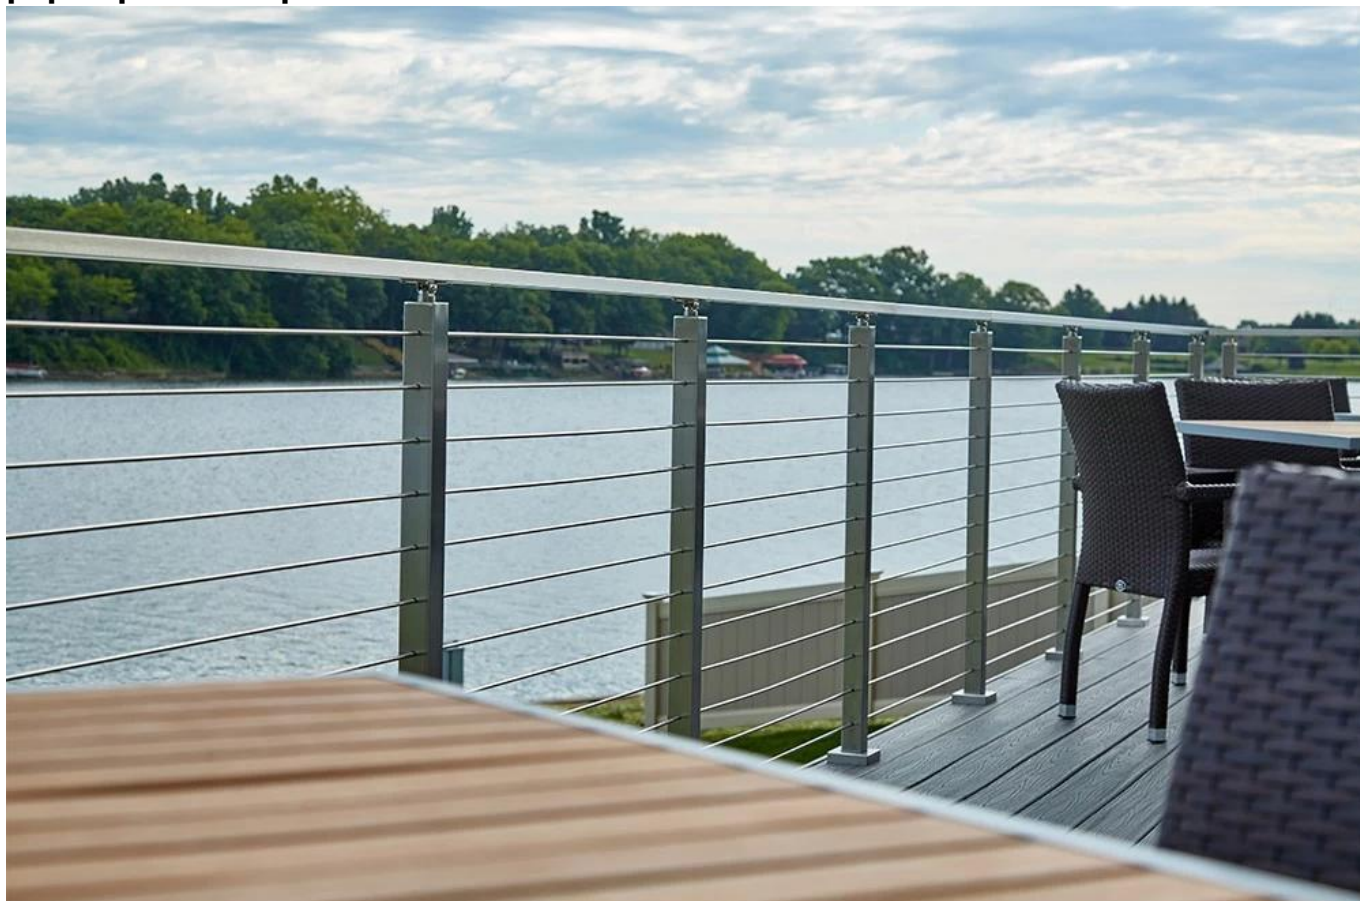

2022 ζεστό πώληση υψηλής ποιότητας σιδηροδρομικό κατάστρωμα σύγχρονο ράβδο μπαλκόνι μπαλκόνι

Μέγιστα κέντρα	1800mm.
Ποιότητες υλικών	Βαθμός 304 (εσωτερικό) Βαθμός 316 (Εξωτερικό)
Πρότυπο ύψος	1000mm. 1067mm (42 ίντσες) 1100mm. 1200mm.
Ανιχνεύω	8 χιλιοστά στερεά δημοπρασία 12,7 χιλιοστά κοίλο σωλήνα
Μετά τις μετρήσεις.	Γύρος: 50.8 / 42.4 / 38mm Πλατεία: 50 * 50mm Ορθογώνιο: 50 * 25mm

Στρογγυλό σχέδιο Fascia / Side Mount Rod Bar Post:

Matte Black Crossbar Post:

**καλως ΗΡΘΑΤΕ προς την Επικοινωνία μας Για περισσότερα Λεπτομέρειες:
Παραμονή
ΗΛΕΚΤΡΟΝΙΚΗ ΔΙΕΥΘΥΝΣΗ: sales03@launch-china.cn.
HP / WhatsApp / Wechat: +8613686807796.**