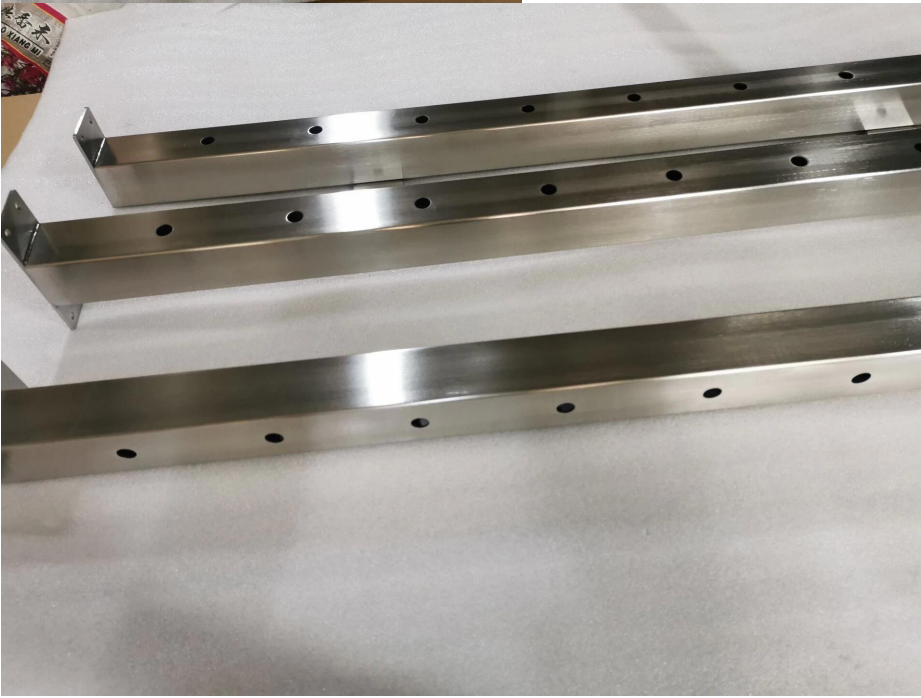

2022 ζεστό πώληση υψηλής ποιότητας σιδηροδρομικό κατάστρωμα σύγχρονο ράβδο μπαλκόνι μπαλκόνι

Μέγιστα κέντρα	1800mm.
Ποιότητες υλικών	Βαθμός 304 (εσωτερικό) Βαθμός 316 (Εξωτερικό)
Πρότυπο ύψος	1000mm. 1067mm (42 ίντσες) 1100mm. 1200mm.
Ανιχνεύω	8 χιλιοστά στερεά δημοπρασία 12,7 χιλιοστά κοίλο σωλήνα
Μετά τις μετρήσεις.	Γύρος: 50.8 / 42.4 / 38mm Πλατεία: 50 * 50mm Ορθογώνιο: 50 * 25mm

Στρογγυλό σχέδιο Fascia / Side Mount Rod Bar Post:

Matte Black Crossbar Post:

**καλως ΗΡΘΑΤΕ προς την Επικοινωνία μας Για περισσότερα Λεπτομέρειες:
Παραμονή
ΗΛΕΚΤΡΟΝΙΚΗ ΔΙΕΥΘΥΝΣΗ: sales03@launch-china.cn.
HP / WhatsApp / Wechat: +8613686807796.**