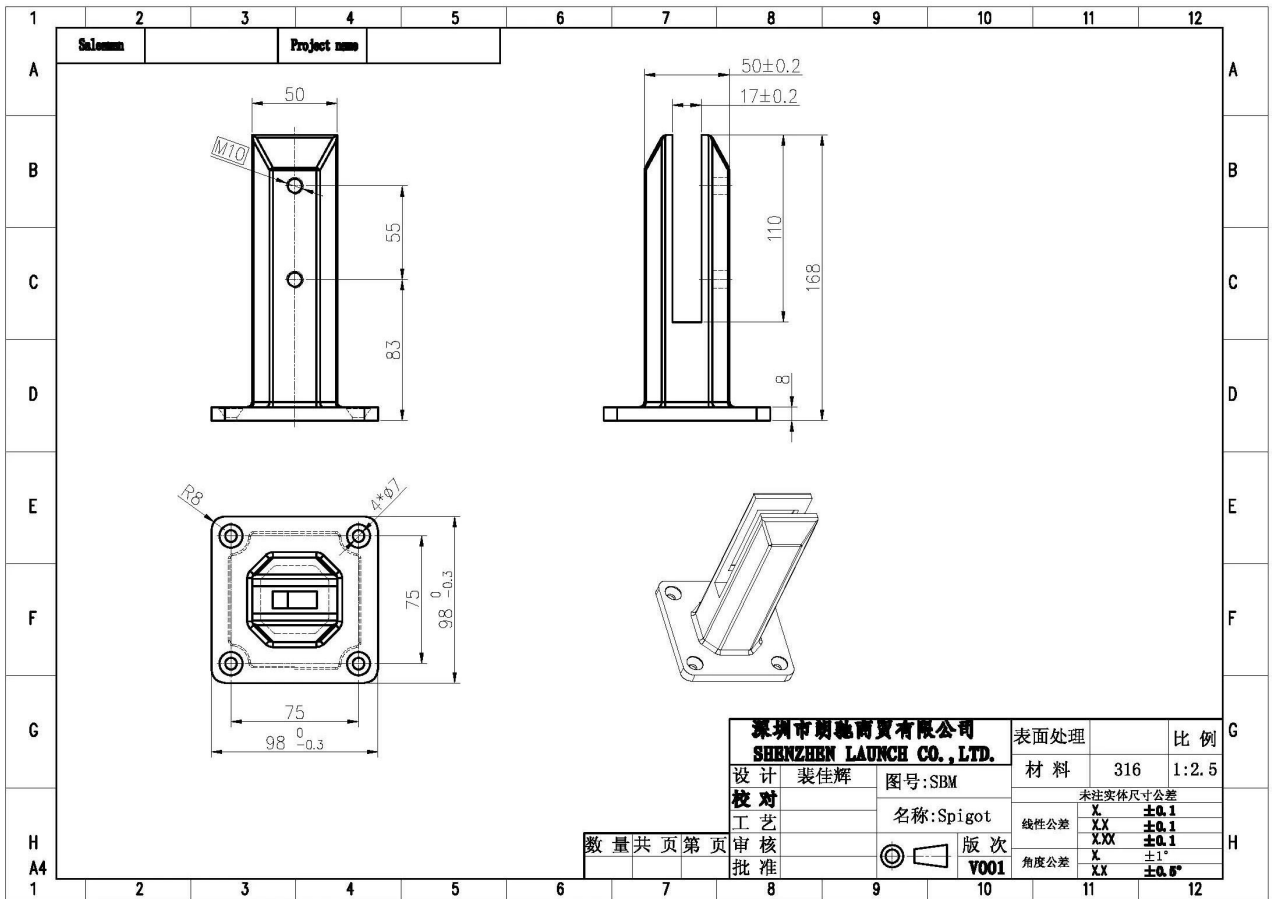

2) Γραλί περίφραξη πισίνας στρόφιγγα φωτογραφίες