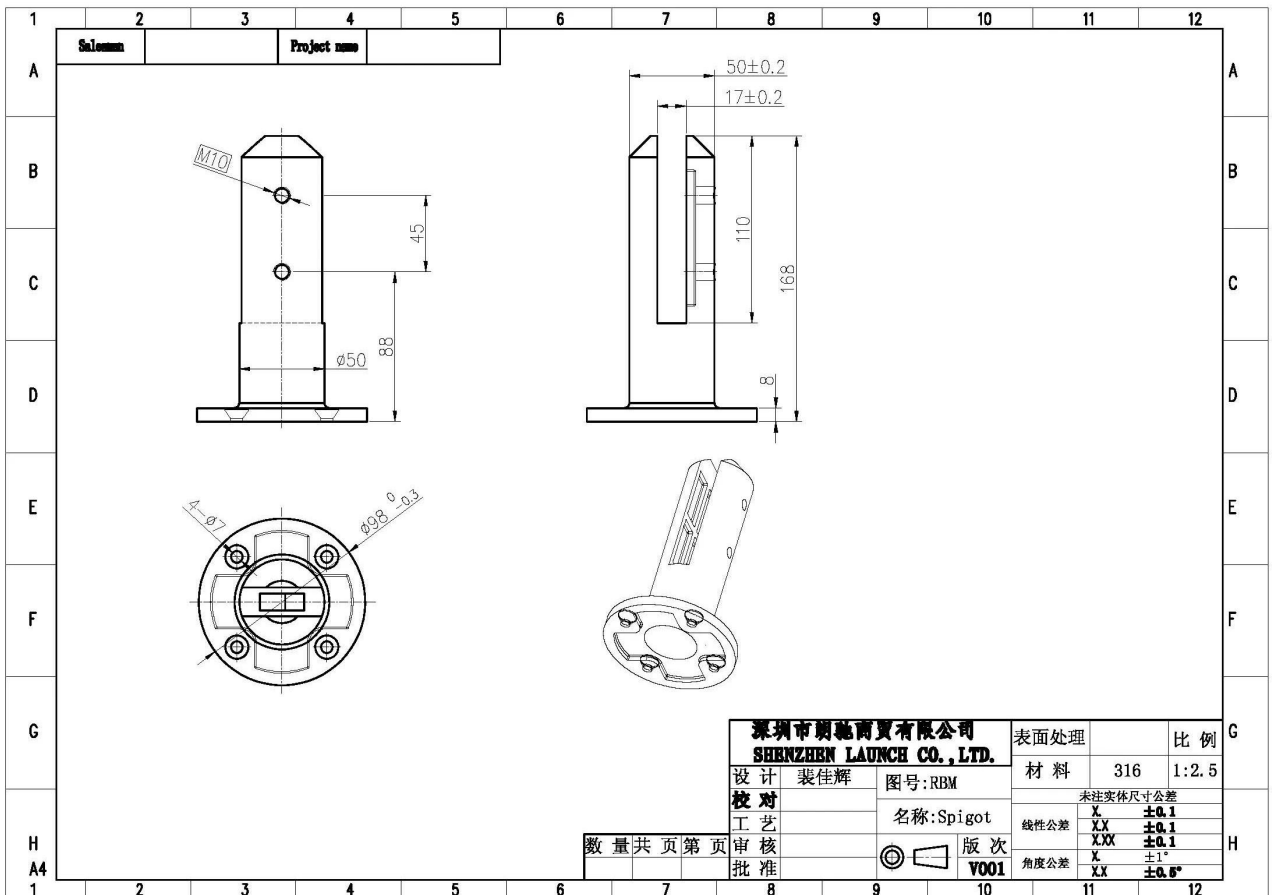

2) Γραλί περίφραξη πισίνας στρόφιγγα φωτογραφίες