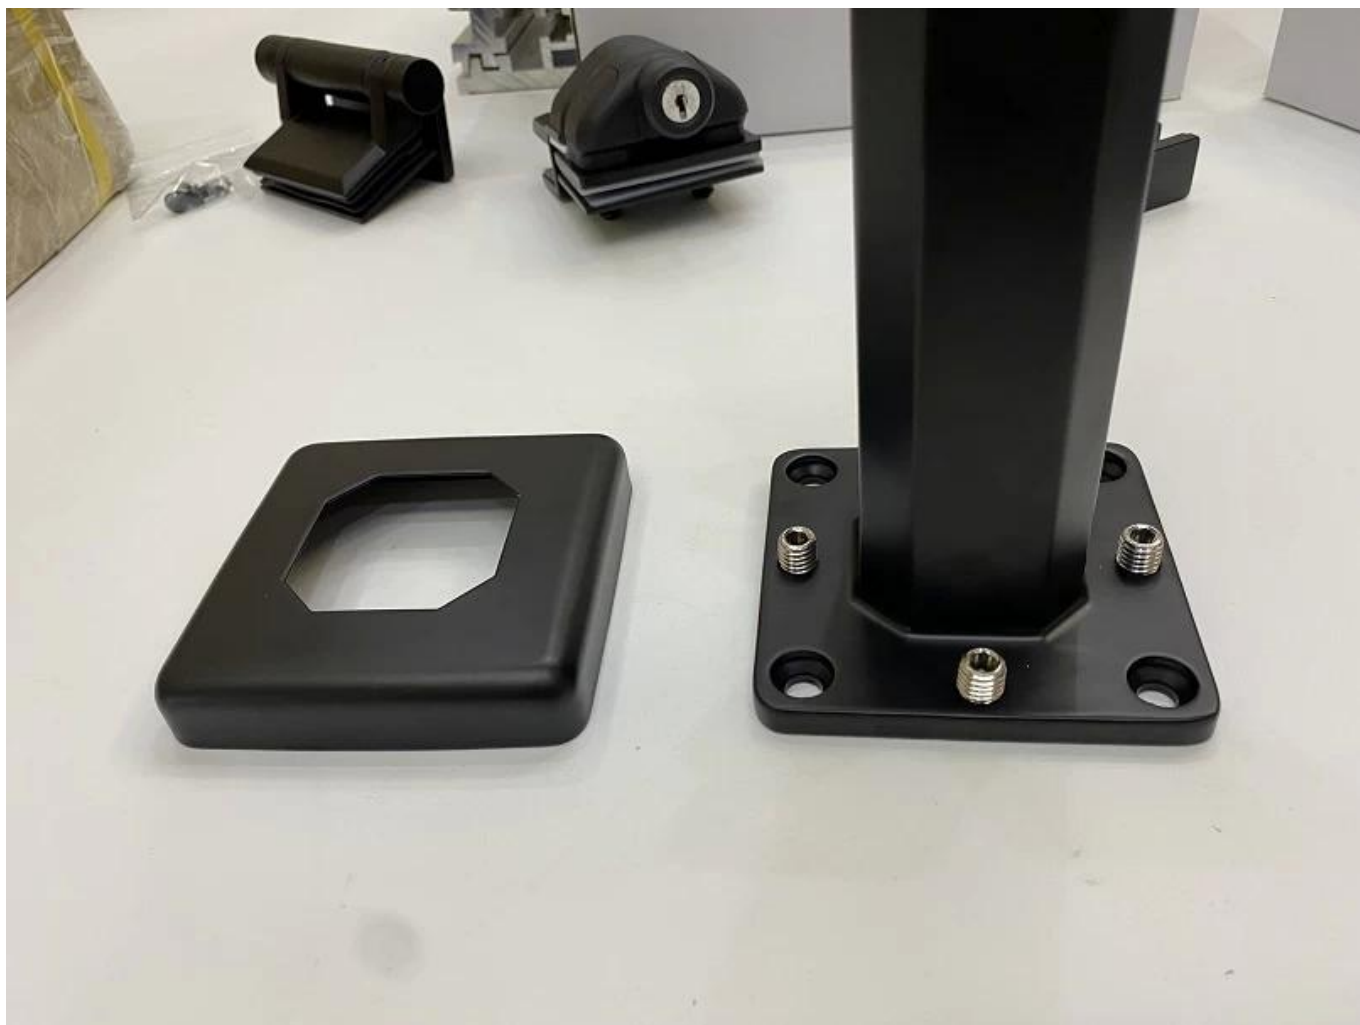

**Γυαλί πισίνα Spigot Και πισίνα Glass 2022 Νέα σχεδίαση χωρίς πλαίσιο
κιγκλίδωμα από γυαλί Κάγκελα 10-12mm Fence**

περιγραφή προϊόντος

Μα προϊόντωνμου	Γυαλί πισίνα Spigot Και πισίνα Glass 2022 Νέα σχεδίαση χωρίς πλαίσιο κιγκλίδωμα από γυαλί Κάγκελα 10-12mm Fence
Υλικό	Duplex 2205 / ανοξείδωτο χάλυβα 316
Πρότυπο	Αυστραλιανό Πρότυπο AS 1926,1 έως 2012 : Εμπόδια Ασφάλεια για Πισίνες
Εγκατάσταση	4 x Μετρητής 11 χιλιοστά Βυθισμένος Οπές για βίδες ξυλείας ή εγκατάσταση κοχλία Countersunk
Φινίρισμα	Καθρέφτης γυαλισμένο / σατέν ματ / μαύρο / χρυσό
Για Οιάσ Thickness	8-13.52mm (NO τρύπα απαιτείται στο γυαλί)
Υψος	168 χιλιοστά
Κάλυμμα βάσης Μέγεθος	100x100mm για την πλατεία, διαμέτρου 100 για γύρο
Βάση	Επιφανειακή / τοποθέτηση δαπέδου
Κατασκευή Μέθοδος	Χύτευση (υψηλής ποιότητας)
λεπτομέρειες συσκευασίας	1) Ένα κομμάτι σε ένα σάκο φουσαλίδα, τότε σε ένα άσπρο κουτί 2) 12 τεμάχια σε κουτί από χαρτόνι 365x330x230mm 3) Συσκευασία και τις απαιτήσεις των πελατών
Εφαρμογή	φράχτη πισίνα / μπαλκόνι / γέφυρα / σκάλες γυαλί κιγκλίδωμα
Εργοστάσιο επιθεώρησης	Διαθέσιμος
μικρόεπαρκής	Διαθέσιμος
Μοα	10 κομμάτια. Θα μπορούσε να διατάξει, σύμφωνα με την εργασία σας απαίτηση.
OEM & ODM Υπηρεσία	Διαθέσιμος

- Μαύρη σκόνη ματ φινίρισμα με επικάλυψη

Γυαλί πσίνα Fence SpigotDetails

1) περίφραξη γυαλί πσίνα στρόφιγγα τεχνικό σχέδιο

2) Γραλί περίφραξη πισίνας στρόφιγγα φωτογραφίες

- Mirror γυαλισμένο φινίρισμα

- άβαφο

Tip: By setting the two outer spigots of your total span, a string line can be run in the 'throat' of the spigots, giving correct height for all spigots in between

Note: Do not exceed 100mm gap from the fixing surface to the bottom of the glass