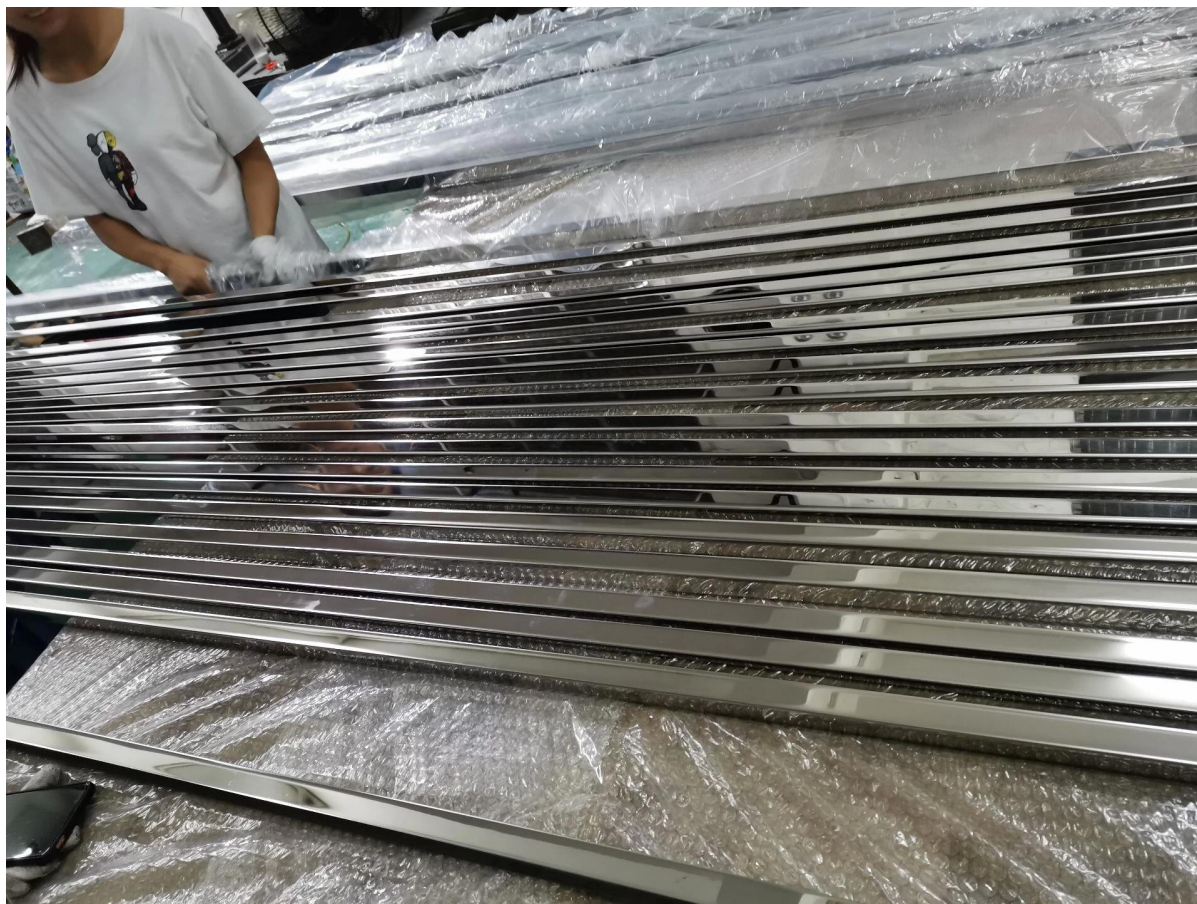

Απλή σχεδίαση διπλωμένη ανοξείδωτη ράγα καλύμματος καναλιού U για γυάλινα κιγκλιδώματα χωρίς πλαίσιο, τετράγωνο 24x25mm με αυλάκι 20mm για γυαλί πάχους 12-15mm.

Διόπτρα. ως εξής-

1. Dimensions 24x25mm, πάχος 2mm, 20mm αυλάκι για γυαλί 12-15mm
2. 3m ή 4m ανά μήκος
3. φτιαγμένο με αναδίπλωση

φωτογραφίες παραγωγής από ανοξείδωτο χάλυβα και κανάλι καπάκι ράγα-

Καουτσούκ κανάλι για να ταιριάζει με ράγα καπακιού 24x25mm για γυαλί 15mm -

Φωτογραφία έργου από ανοξείδωτο χάλυβα u κανάλι καπάκι καπάκι για γυάλινα κάγκελα-