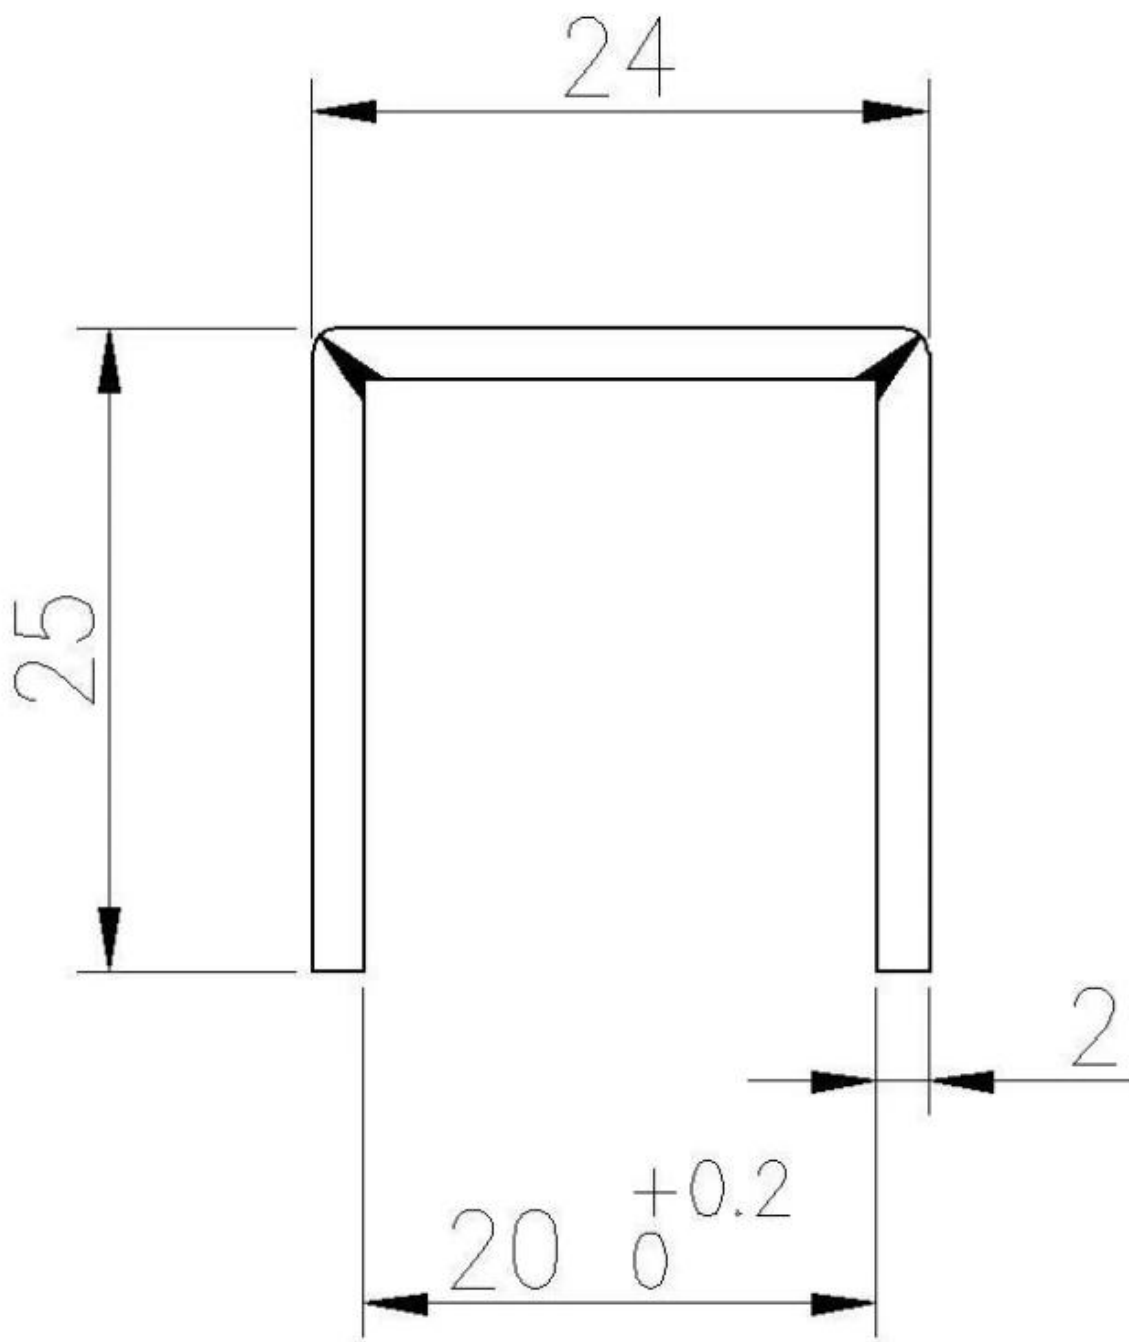

Απλή σχεδίαση διπλωμένη ανοξείδωτη ράγα καλύμματος καναλιού U για γυάλινα κιγκλιδώματα χωρίς πλαίσιο, τετράγωνο 24x25mm με αυλάκι 20mm για γυαλί πάχους 12-15mm.

Διόπτρα. ως εξής-

1. Dimensions 24x25mm, πάχος 2mm, 20mm αυλάκι για γυαλί 12-15mm
2. 3m ή 4m ανά μήκος
3. φτιαγμένο με αναδίπλωση

φωτογραφίες παραγωγής από ανοξείδωτο χάλυβα και κανάλι καπάκι ράγα-

Καουτσούκ κανάλι για να ταιριάζει με ράγα καπακιού 24x25mm για γυαλί 15mm -

Φωτογραφία έργου από ανοξείδωτο χάλυβα u κανάλι καπάκι καπάκι για γυάλινα κάγκελα-