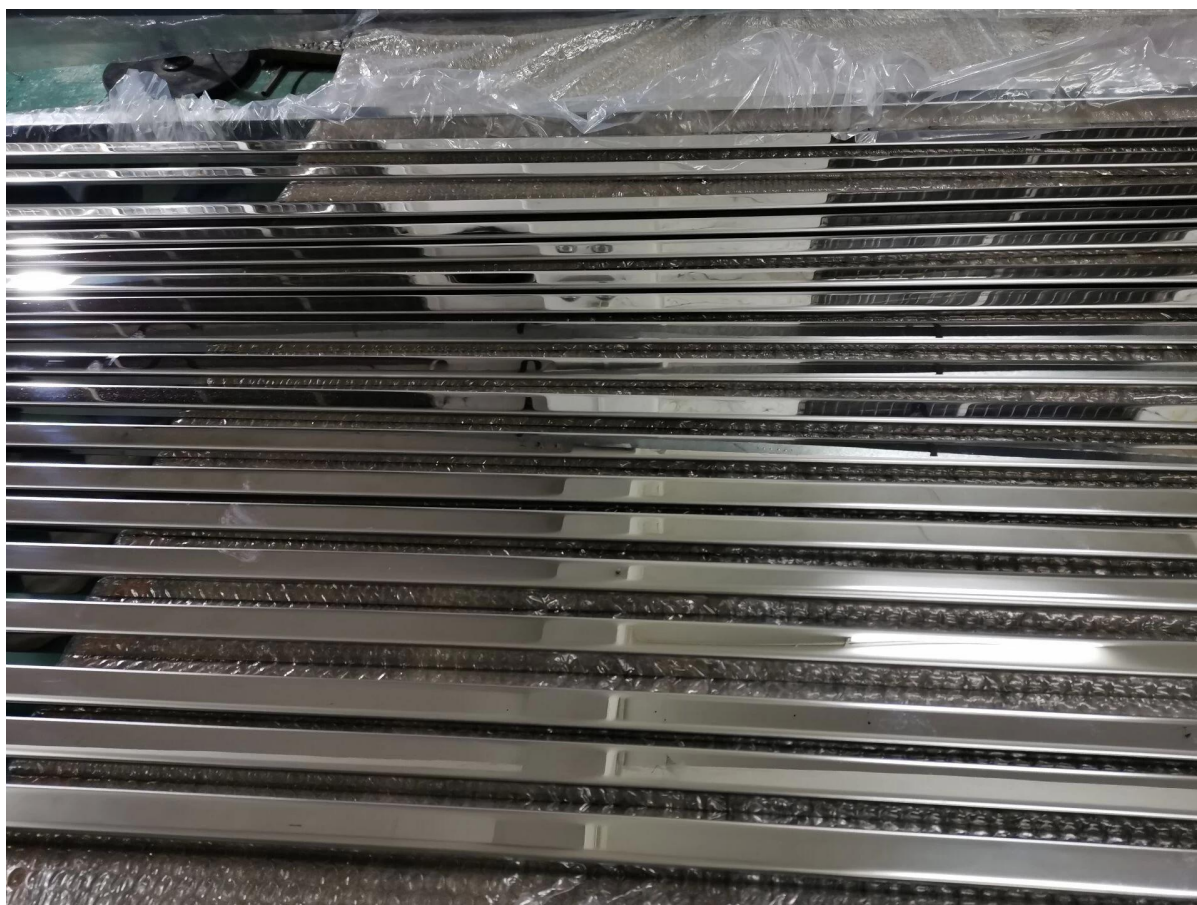

Απλή σχεδίαση διπλωμένη ανοξείδωτη ράγα καλύμματος καναλιού U για γυάλινα κιγκλιδώματα χωρίς πλαίσιο, τετράγωνο 24x25mm με αυλάκι 20mm για γυαλί πάχους 12-15mm.

Διόπτρα. ως εξής-

1. Dimensions 24x25mm, πάχος 2mm, 20mm αυλάκι για γυαλί 12-15mm
2. 3m ή 4m ανά μήκος
3. φτιαγμένο με αναδίπλωση

φωτογραφίες παραγωγής από ανοξείδωτο χάλυβα και κανάλι καπάκι ράγα-

Καουτσούκ κανάλι για να ταιριάζει με ράγα καπακιού 24x25mm για γυαλί 15mm -

Φωτογραφία έργου από ανοξείδωτο χάλυβα u κανάλι καπάκι καπάκι για γυάλινα κάγκελα-