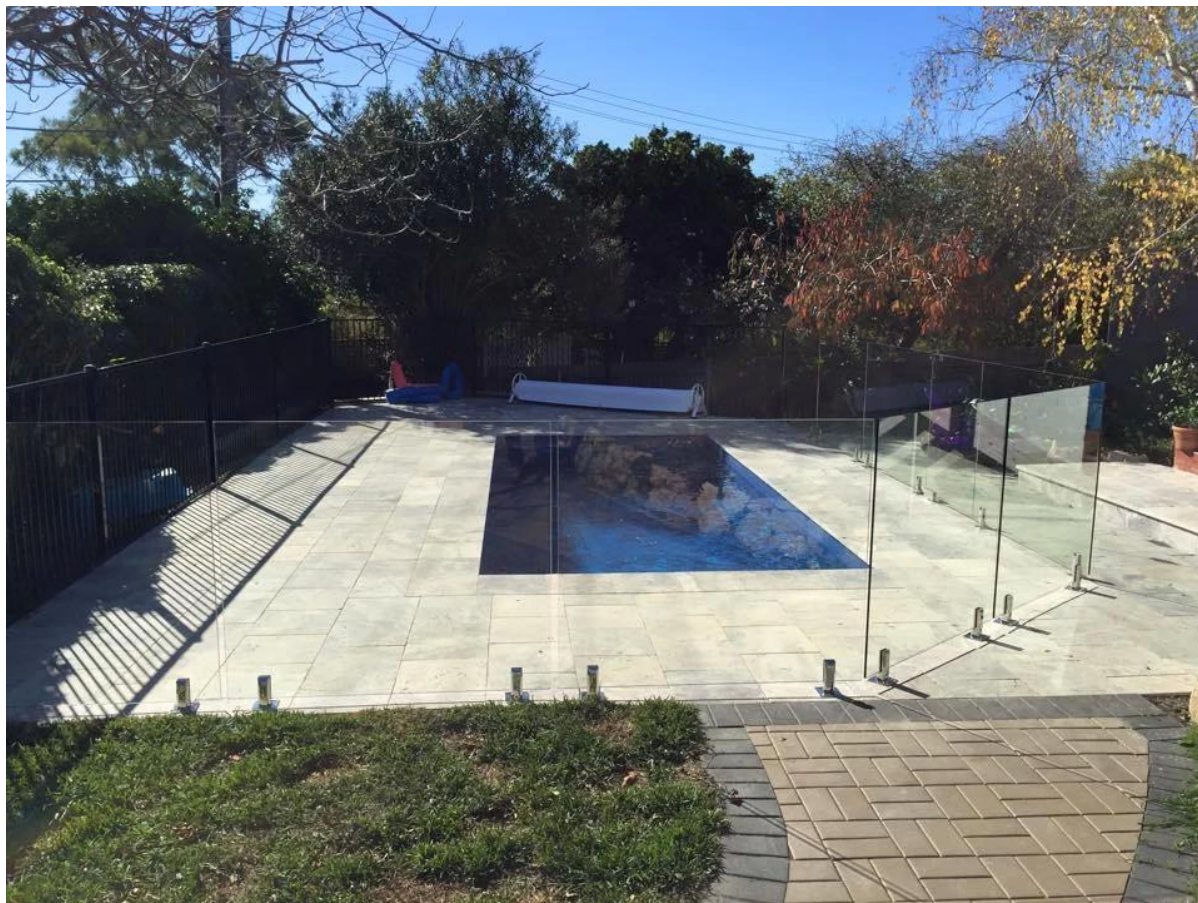

SCM-2 MIRROR

Σχέδιο
εξωτερική πισίνα γυαλί περίφραξη, ύψος κιγκλίδωμα 42 "

**Τρυπάνι πυρήνα, μέσα σε επίγεια εγκατάσταση, δεν αφαιρείται.
Μπορεί να χρησιμοποιηθεί σε πισίνα περιοχή φράχτη, κατάστρωμα, βεράντα,
προστατευτικό κιγκλίδωμα άκρη, ειδικά για τα παιδιά.**