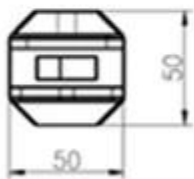

285 χιλιοστού πλατεία υάλου πυρήνα τρυπάνι κάνουλα για frameless περίφραξη

SCM-2, Πλατεία υάλου πυρήνα τρυπάνι στρόφιγγα

Υλικό: ανοξείδωτο 304/316/316/2205 Duplex?

Επιφάνεια: σατέν ή βουρτσισμένο καθρέφτης?

Μέγεθος: 50 mm, ύψος 285 χιλιοστό? 110 χιλιοστά χάσμα μεταξύ γυάλινο πάτο στο πάτωμα?

Γυαλί thickness: 10 χιλιοστά - 13,52mm μετριάζεται ή με απανωτές στρώσεις γυαλιού για κτίρια?

Σχέδιο του μεγέθους:

Shenzhen Launch Co., Ltd