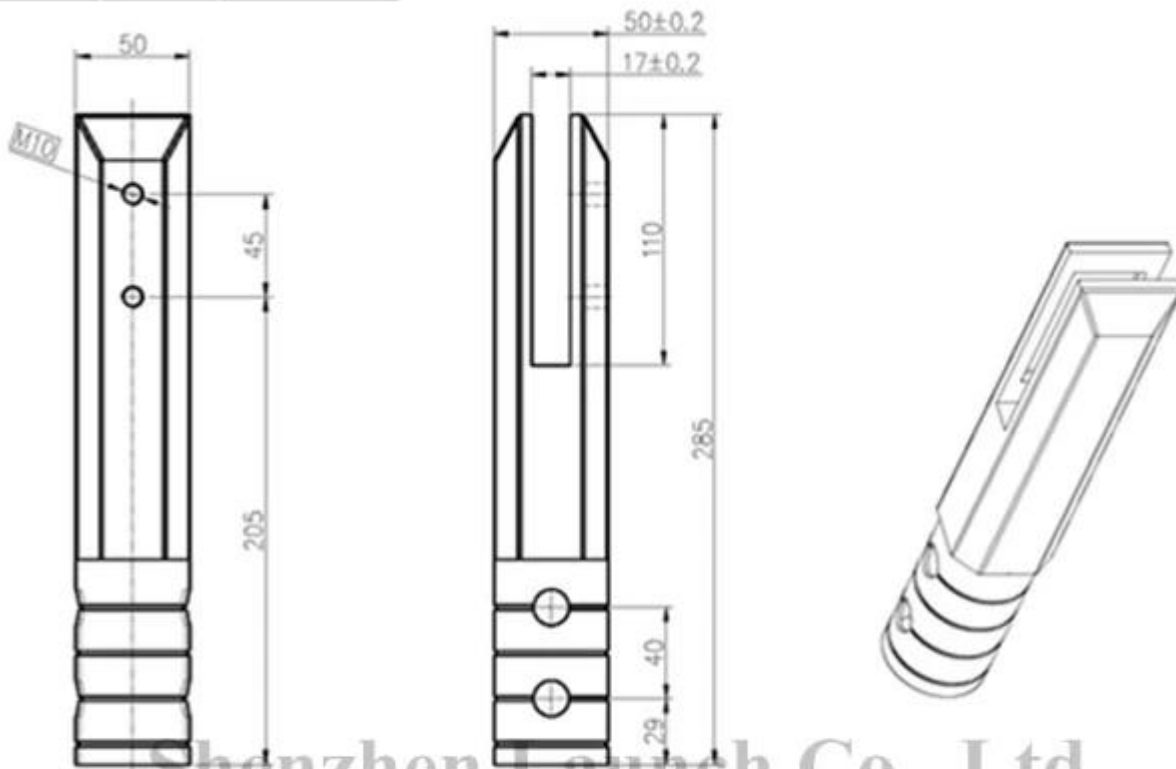

285 χιλιοστού πλατεία υάλου πυρήνα τρυπάνι κάνουλα για frameless περίφραξη

SCM-2, Πλατεία υάλου πυρήνα τρυπάνι στρόφιγγα

Υλικό: ανοξείδωτο 304/316/316/2205 Duplex?

Επιφάνεια: σατέν ή βουρτσισμένο καθρέφτης?

Μέγεθος: 50 mm, ύψος 285 χιλιοστό? 110 χιλιοστά χάσμα μεταξύ γυάλινο πάτο στο πάτωμα?

Γυαλί thickness: 10 χιλιοστά - 13,52mm μετριάζεται ή με απανωτές στρώσεις γυαλιού για κτίρια?

Σχέδιο του μεγέθους:

Shenzhen Launch Co., Ltd

数量共页第页

深圳市朝福商贸有限公司 SHENZHEN LAUNCH CO., LTD.		表面处理
设计	裴佳辉	材料
校对	图号:SCM	未
工艺	名称:Spigot	线性公差
审核	版次	角度公差
批准	Y001	

Σύγκριση επιφανειακής επεξεργασίας?

SCM

Mirror

Satin

Πακέτο:

Κάθε κομμάτι με τσάντα αφρού θέσει σε 53x53x290mm λευκό κουτί?
10 τεμάχια σε 305x290x130mm Ισχυρή χαρτοκιβώτιο?

SCM-2 MIRROR

Σχέδιο
εξωτερική πισίνα γυαλί περίφραξη, ύψος κιγκλίδωμα 42 "

**Τρυπάνι πυρήνα, μέσα σε επίγεια εγκατάσταση, δεν αφαιρείται.
Μπορεί να χρησιμοποιηθεί σε πισίνα περιοχή φράχτη, κατάστρωμα, βεράντα,
προστατευτικό κιγκλίδωμα άκρη, ειδικά για τα παιδιά.**