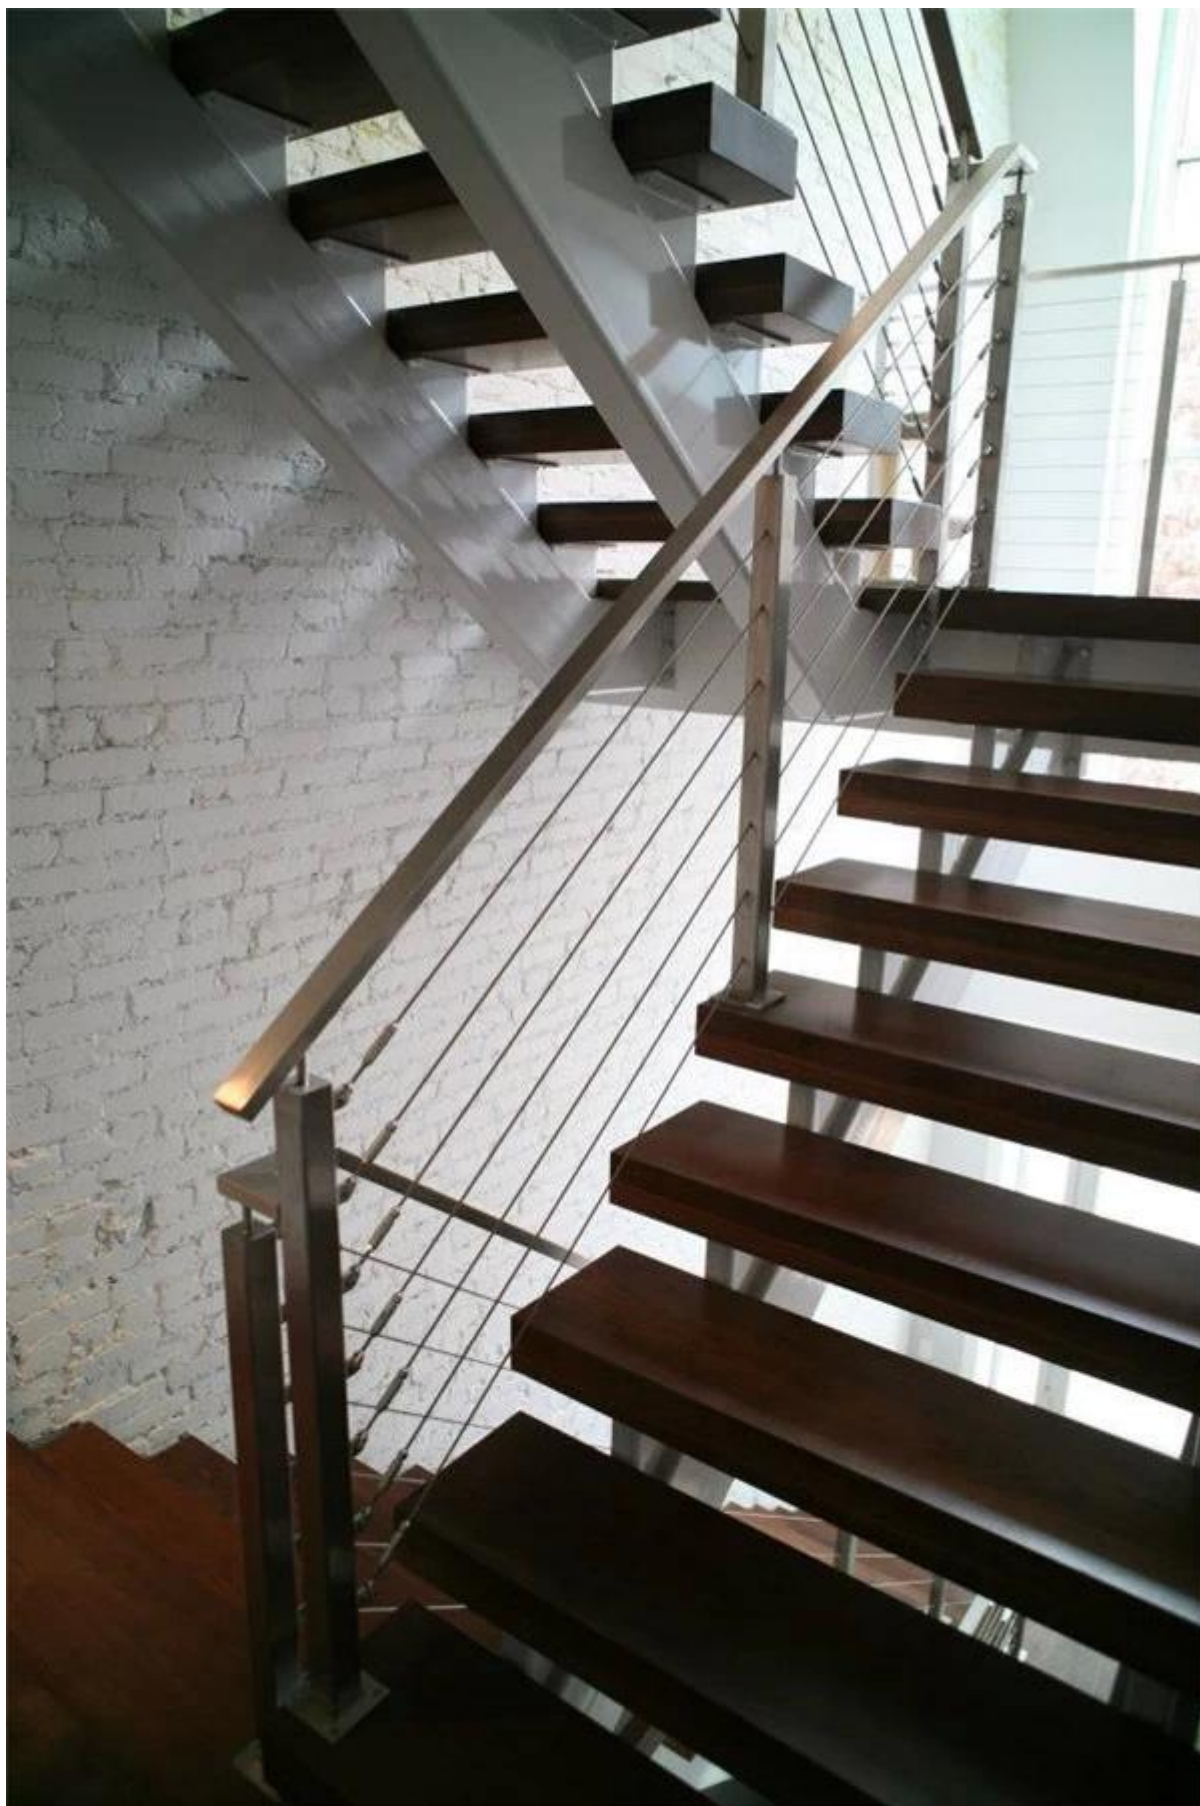

εξωτερική σύρμα σύστημα κιγκλίδωμα γεφυρών για τη διακόσμηση του σπιτιού

- τοποθετημένη στο κατάστρωμα
- τετράγωνο σύρμα από ανοξείδωτο χάλυβα μετά κιγκλίδωμα 50 * 50 χιλιοστά
- μπορούμε επίσης να παρέχουμε βίδες ξύλου εάν απαιτούνται για τις θέσεις κιγκλίδωμα για να τοποθετήσετε στο κατάστρωμα
- Σχοινιά 3-6mm σύρμα
- 50x25mm ορθογώνια σωλήνες κουπαστή στην κορυφή