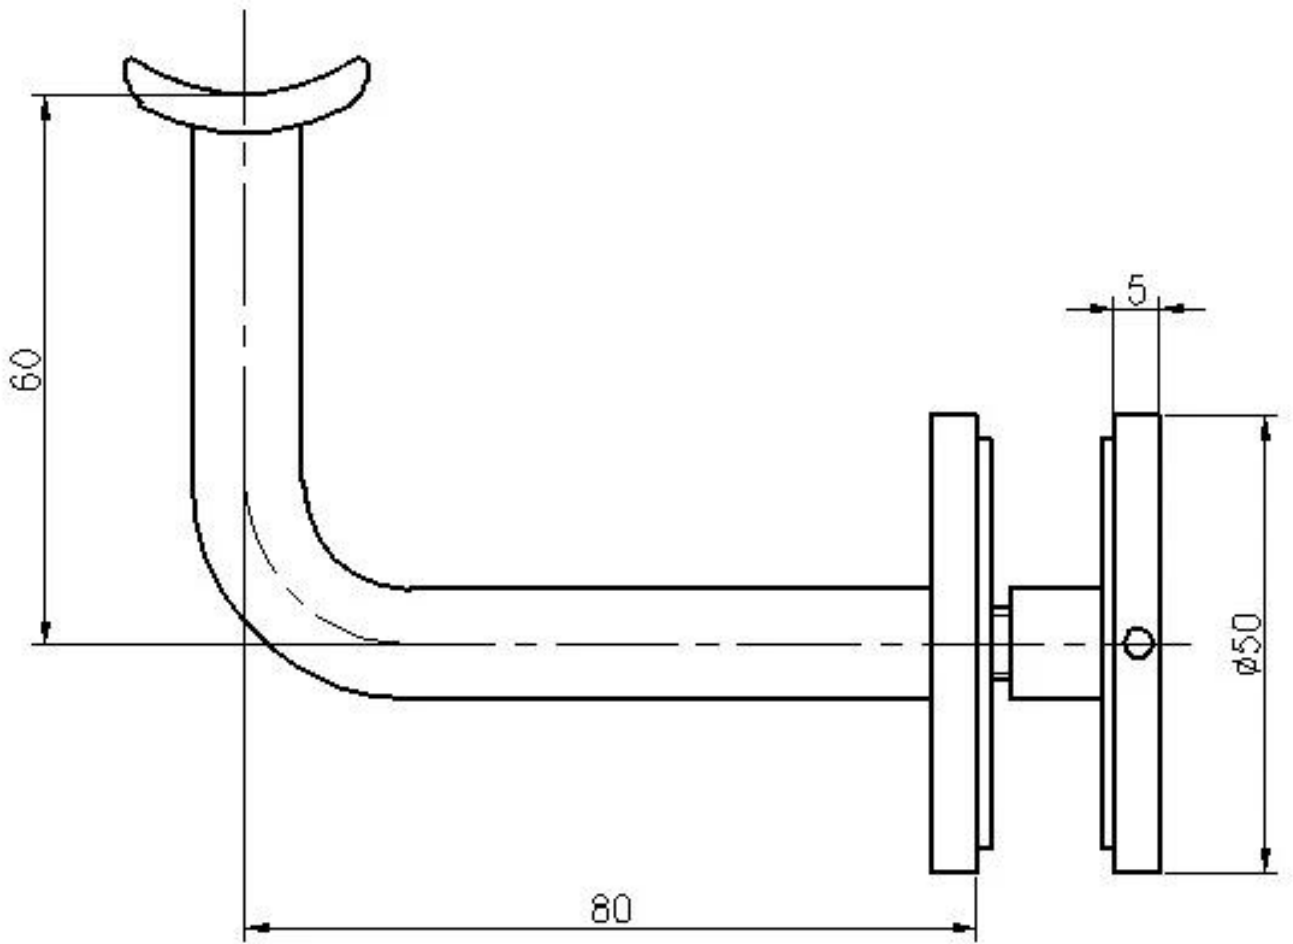

304/316 **Μπρελόκ συστήματος γυαλιού** Υλικό για γυάλινα κιγκλιδώματα.

I. Specs.

1. Μοντέλο αρ. P708
2. Για 8mm έως και 19 mm πάχους πάχους
3. 304/316 από ανοξείδωτο χάλυβα
4. Satin, Mirror, Χρυσό / Μαύρο Χρώμα Διαθέσιμο
5. Χρειάζεστε γυάλινες οπές για συναρμολόγηση
6. Χρησιμοποιείται για συστήματα χειρολαβής σκαλοπατιών / μπαλκονιών / καταστρώματος

Ιι. Διαστάσεις για P708

III. Περισσότερα μοντέλα βραχιολιών χειρολισθήρων

Vi.Λεπτομέρειες παραγωγής και συσκευασίας -

1 Bracket χειρολισθήρας υπολογιστή σε ένα λευκό κουτί.30 τεμ σε ένα χαρτοκιβώτιο.

V. Γκαλερί έργων -