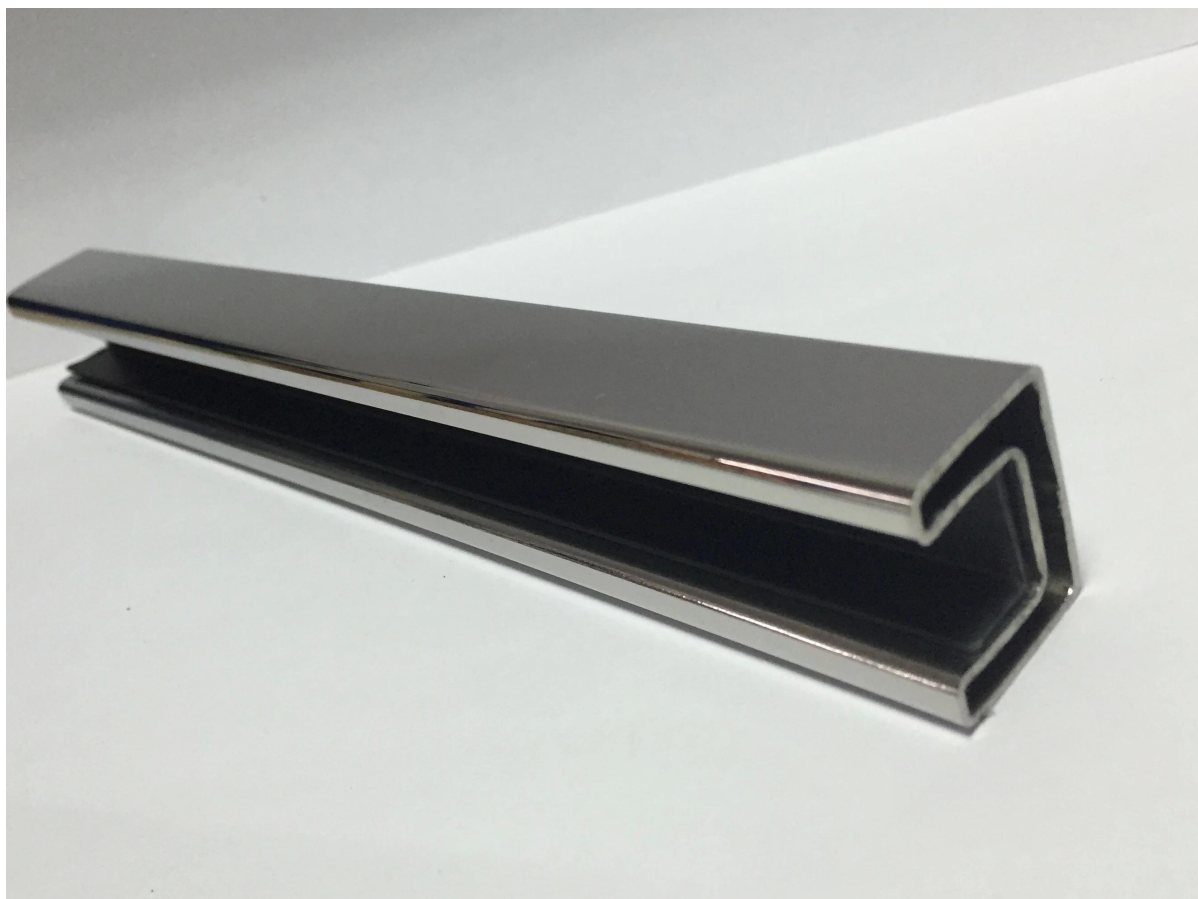

304/316 γύρο από ανοξείδωτο χάλυβα ή τετράγωνο σωλήνα υποδοχή
σχήμα για frameless γυαλί φράχτη

Γύρος σωλήνα υποδοχή

Υλικό: ανοξείδωτο χάλυβα 304/316

Φινίρισμα: Mirror ή σατινέ

Για 10-12mm πάχος γυαλιού

Διάσταση: Dia 25,4 χιλιοστά, αυλάκι 14 * 14 χιλιοστά

5,8 μέτρο ανά μήκος, ή ως ανά απαίτηση σας κοπεί σε ενότητα.

Πλατεία σωλήνα υποδοχή

Υλικό: ανοξείδωτο χάλυβα 304/316

Φινίρισμα: Mirror ή σατινέ

Για 10-12mm πάχος γυαλιού

Διάσταση: 25 * 21 χιλιοστά, αυλάκι 14 * 14 χιλιοστά

5,8 μέτρο ανά μήκος, ή ως ανά απαίτηση σας κοπεί σε ενότητα.

Προσαρμογή:

φωτογραφία του έργου:

Τάπα:

<http://www.chinabalustrade.com/products/High-quality-solid-stainless-steel-316-glass-spigot-for-8-13.52mm-glass.html#.VzCZBvn7w2g>