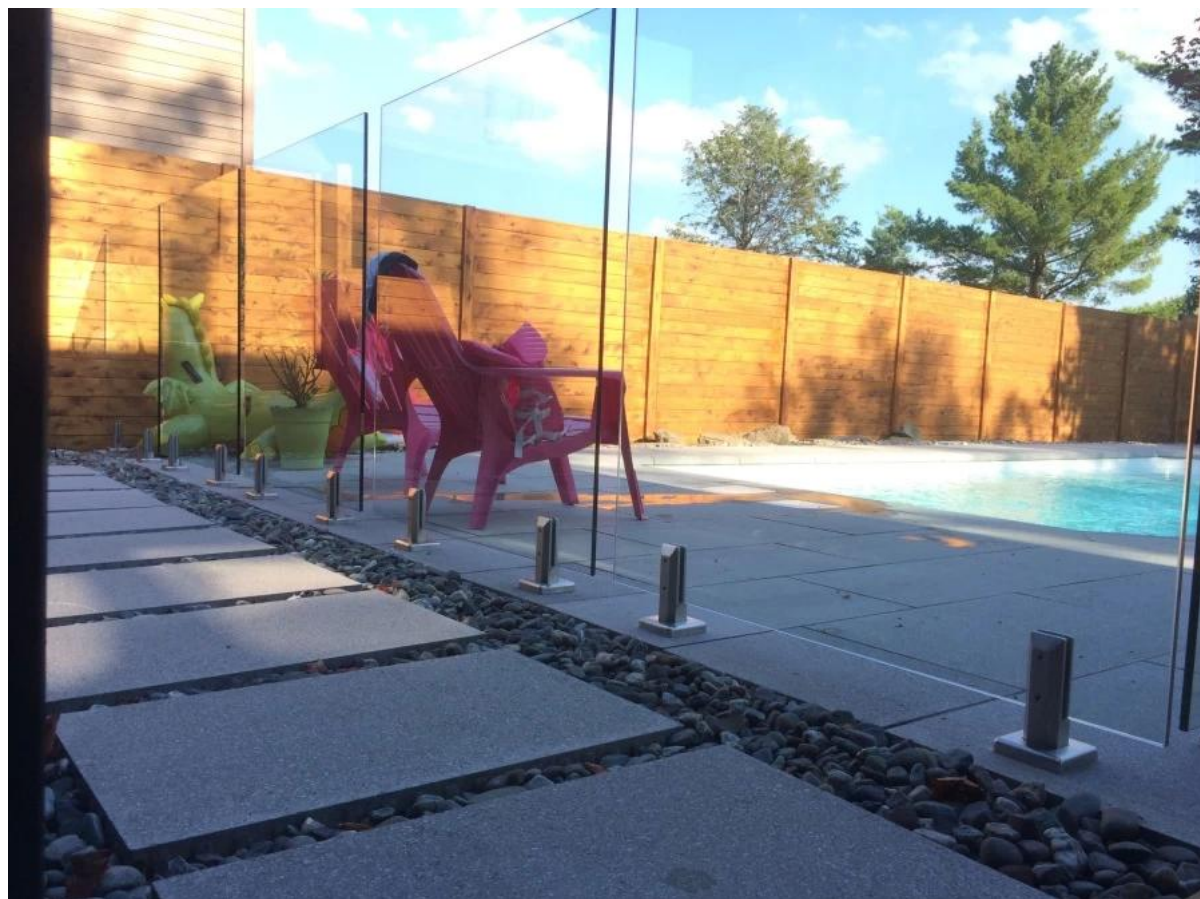

Για οποιαδήποτε ερώτηση, απλά καλέστε ή στείλτε μου:

Τηλ: +86 13266706610

Email: sales06@launch-china.cn