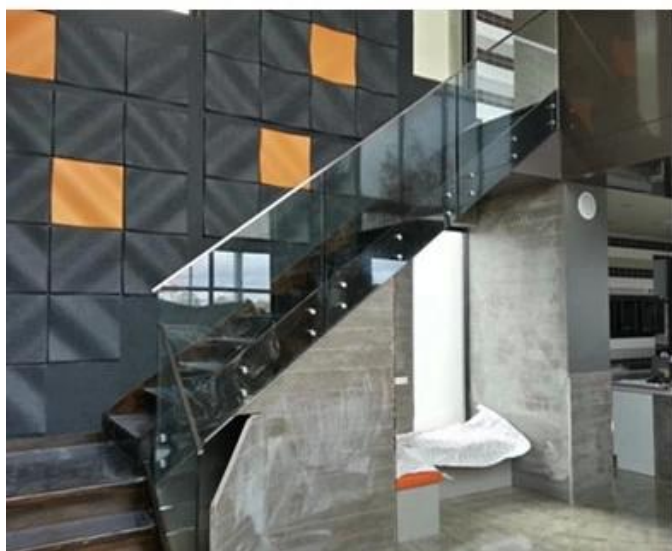

316 Ανοξείδωτο ατσάλι 90 Degree Joiner / Connector για 21x25mm Top Rail 14 * 14mm Slot

Χαρακτηριστικά του συνδετήρα 90 μοιρών

Στοιχείο #	MSQC90
Υλικό	316 ανοξείδωτο ατσάλι
Φινίρισμα	σατέν, καθρέφτης, μαύρο
Για μέγεθος σωλήνα	21 * 25mm, με υποδοχή 14 * 14mm
τύπος προσάρτησης	Συνδετήρας 90 μοιρών
ΜΟQ	50 τεμ

Φωτογραφίες σύνδεσης 90 μοιρών

Αλλαξομέρηματα Για κουλοχέρηδες χειρολισθήρες-

Φωτογραφίες έργου από γυάλινα κάγκελα χωρίς πλαίσιο με ράγες & εξαρτήματα

Οποιοσδήποτε, καλώς ΗΡΘΑΤΕ προς το Επικοινωνία μου κατευθείαν.