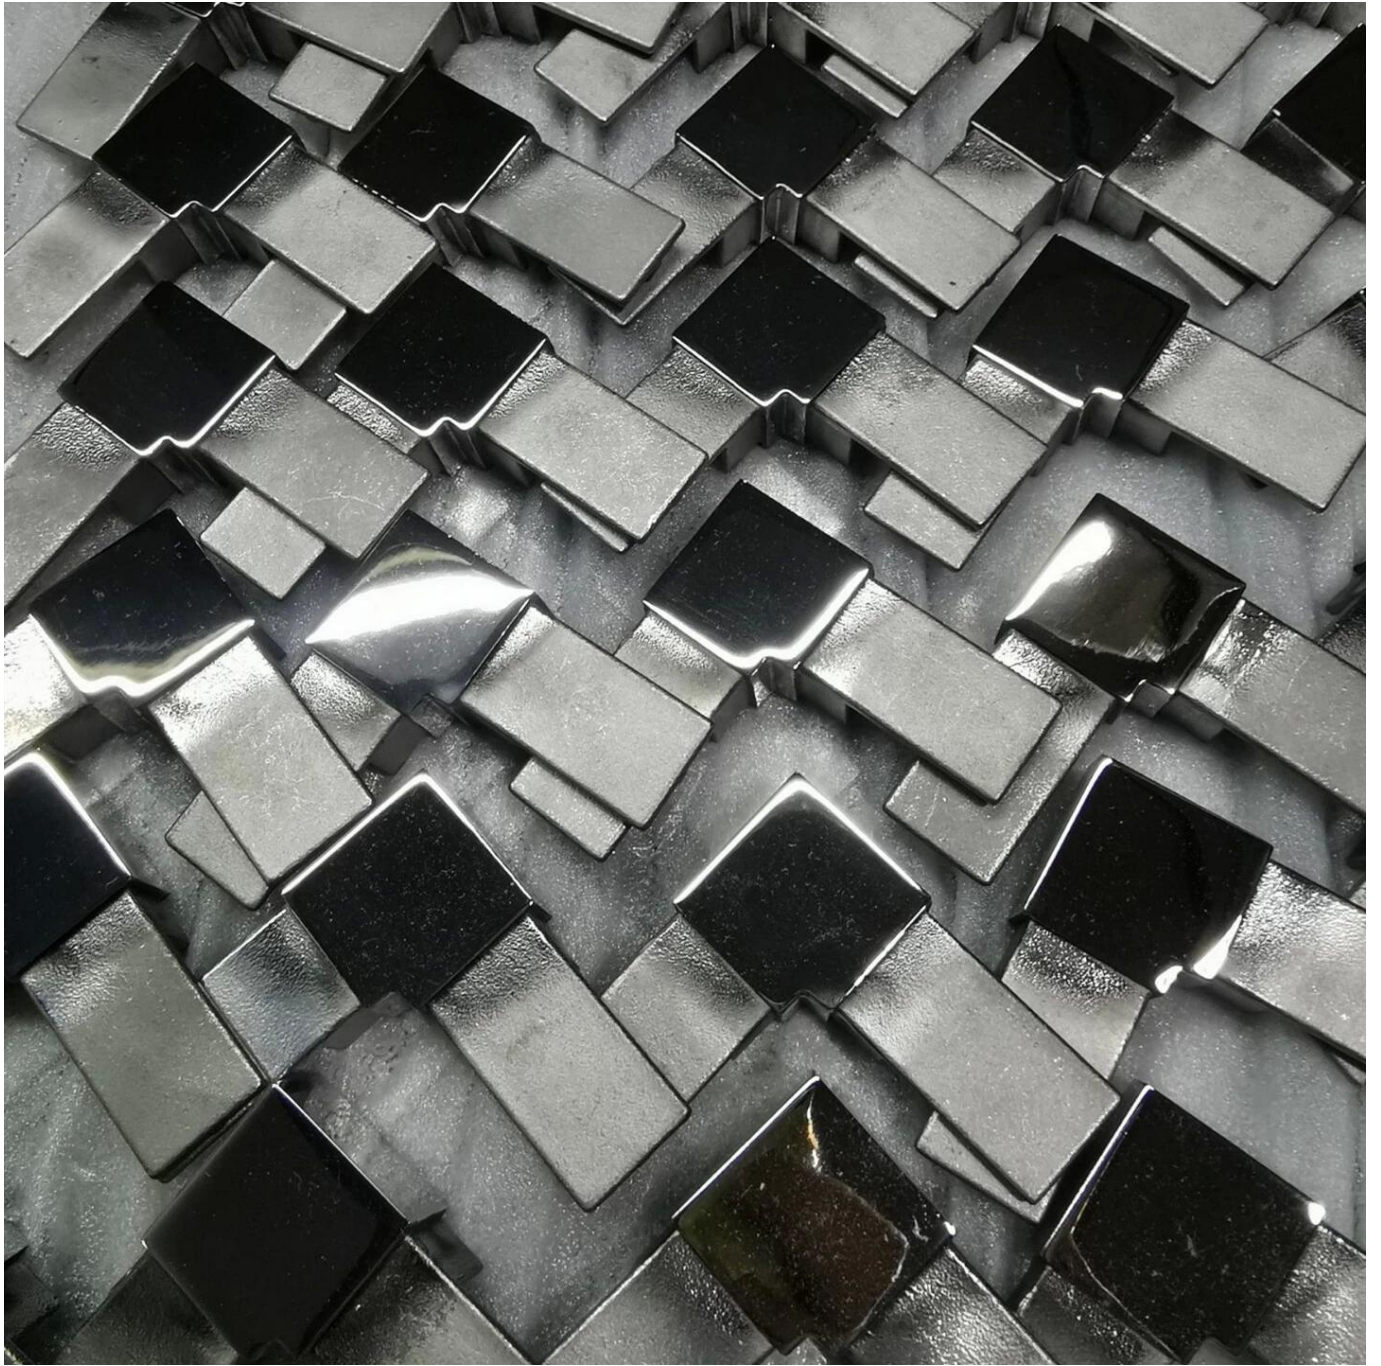

316 Ανοξείδωτο ατσάλι 90 Degree Joiner / Connector για 21x25mm Top Rail 14 * 14mm Slot

Χαρακτηριστικά του συνδετήρα 90 μοιρών

Στοιχείο #	MSQC90
Υλικό	316 ανοξείδωτο ατσάλι
Φινίρισμα	σατέν, καθρέφτης, μαύρο
Για μέγεθος σωλήνα	21 * 25mm, με υποδοχή 14 * 14mm
τύπος προσάρτησης	Συνδετήρας 90 μοιρών
ΜΟQ	50 τεμ

Φωτογραφίες σύνδεσης 90 μοιρών

Αλλαξομέρηματα Για κουλοχέρηδες χειρολισθήρες-

Φωτογραφίες έργου από γυάλινα κάγκελα χωρίς πλαίσιο με ράγες & εξαρτήματα

Οποιοσδήποτε, καλώς ΗΡΘΑΤΕ προς το Επικοινωνία μου κατευθείαν.