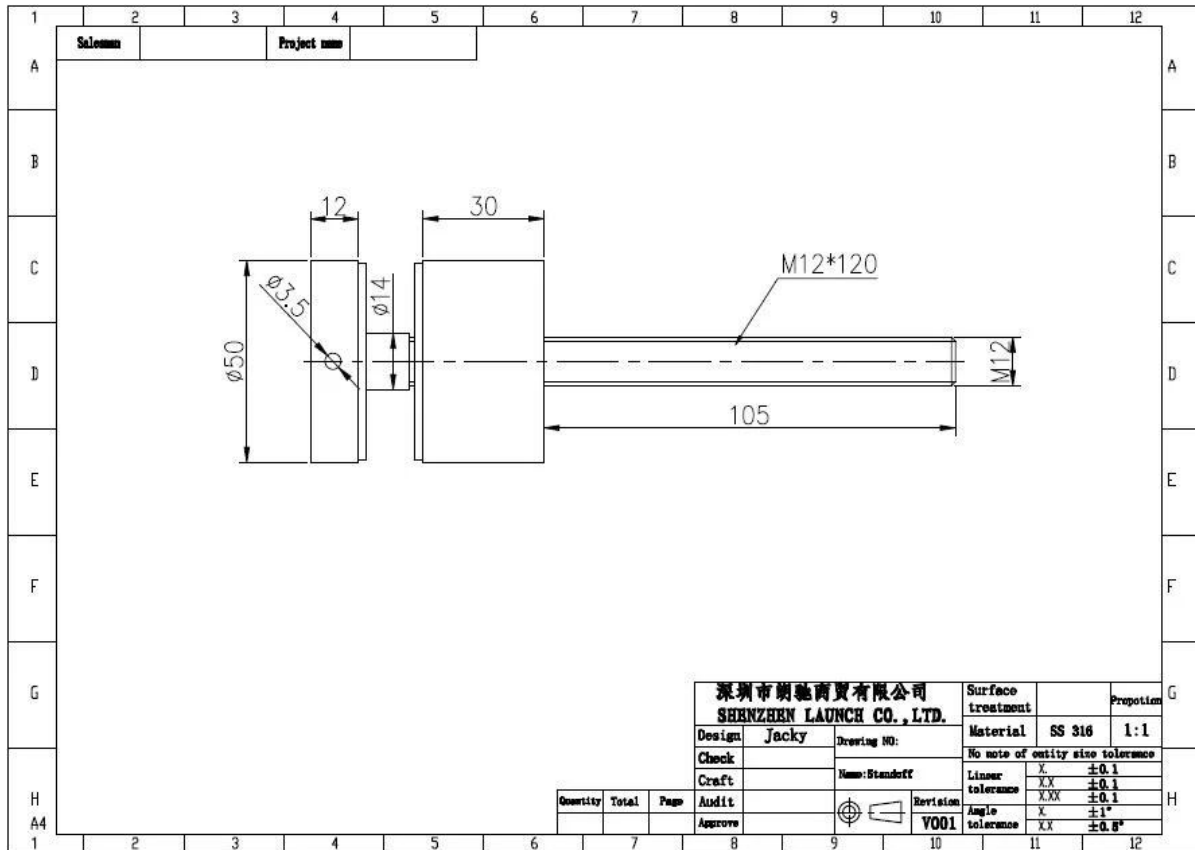

Φωτογραφίες έργου:

εξωτερική και εσωτερική επένδυση από γυαλί, σχεδιασμό κικκλιδώματος από γυψοσανίδα χωρίς πλαίσιο, ανοξείδωτο ατσάλι, αγκύλη standoff, γυαλί standoff γυαλιού