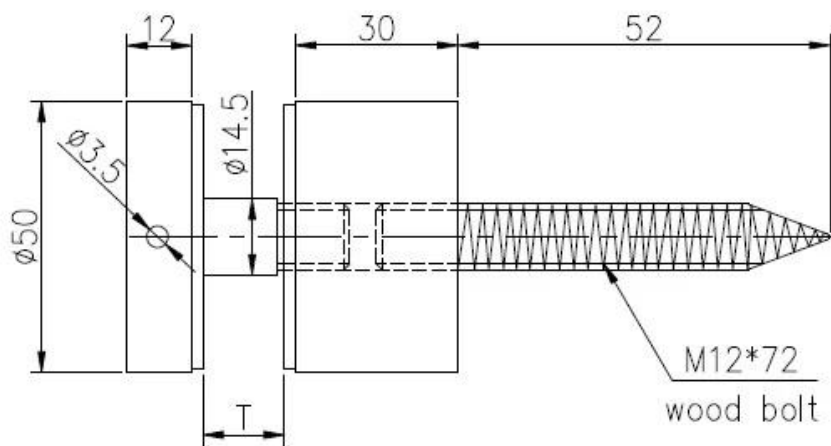

Φωτογραφίες έργου:

εξωτερική και εσωτερική επένδυση από γυαλί, σχεδιασμό κικκλιδώματος από γυψοσανίδα χωρίς πλαίσιο, ανοξείδωτο ατσάλι, αγκύλη standoff, γυαλί standoff γυαλιού