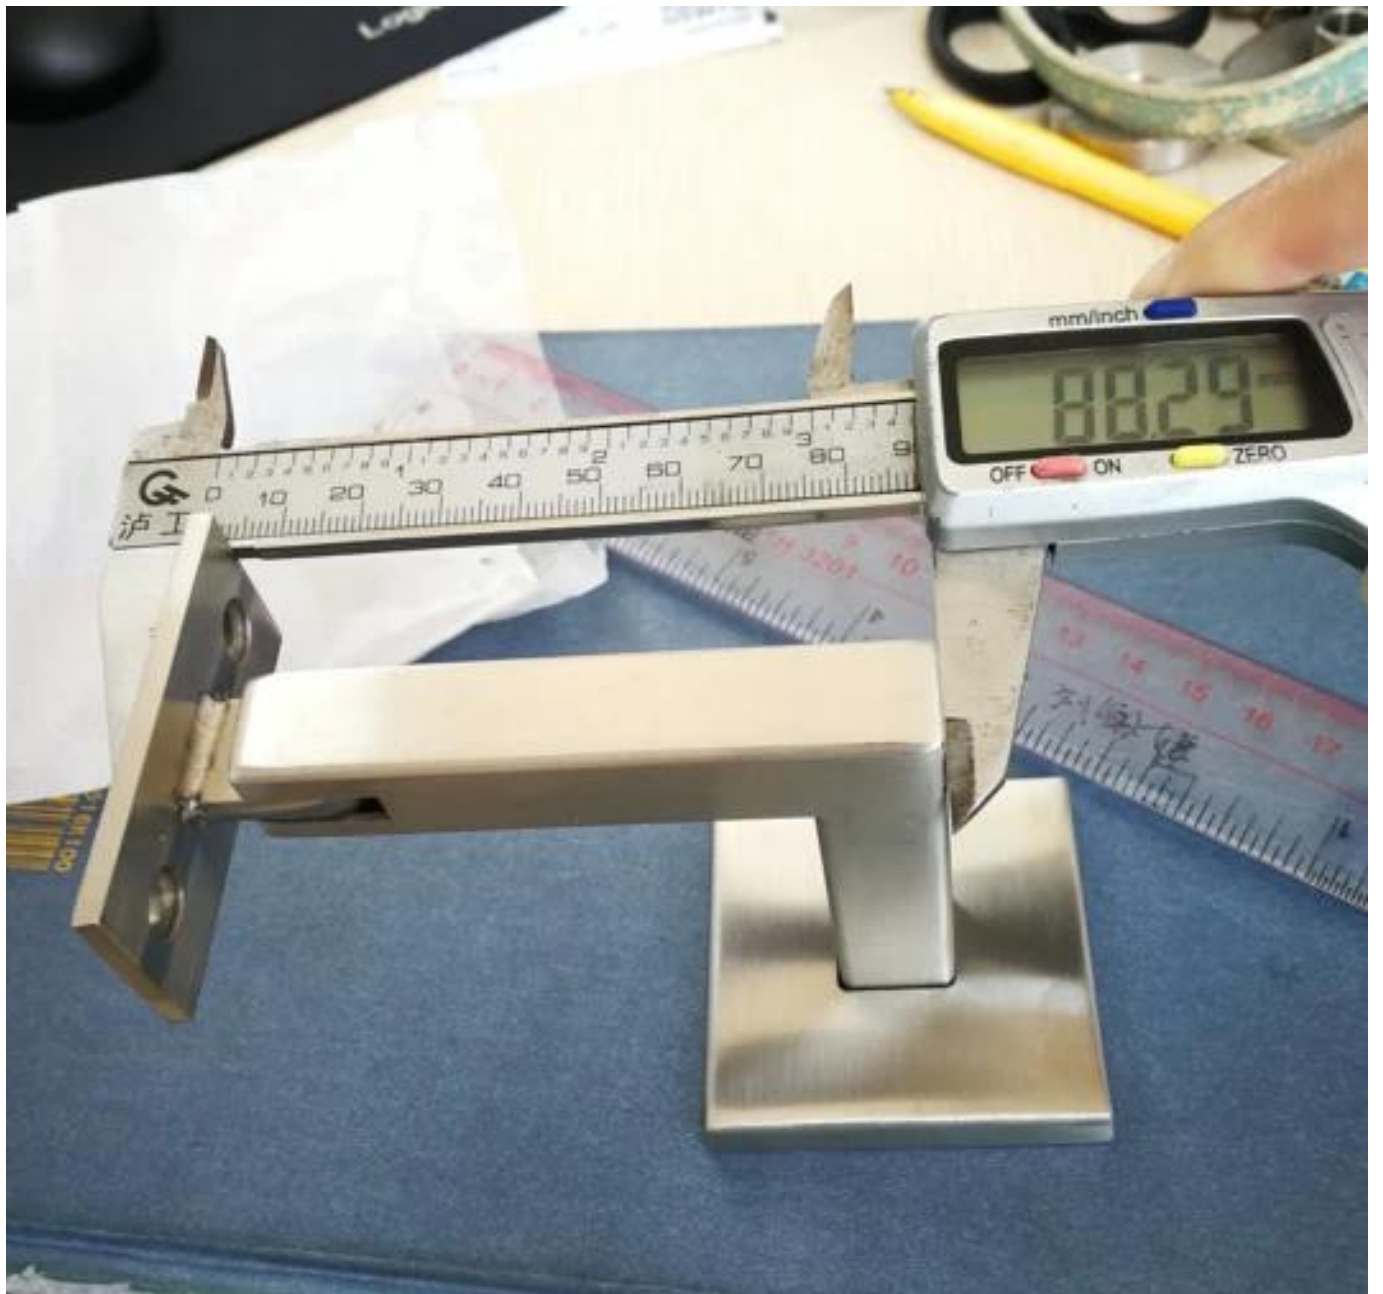

Όνομασία προϊόντος	Στήριγμα κουπαστής από ανοξείδωτο ατσάλι
Αριθμός μοντέλου	P715
Υλικό	304 / 316 λίτρα
ΜΟQ	1 Τεμάχιο
Ωρα παράδοσης	Κανονικά 7-10 ημέρες για δείγματα, 30-55 ημέρες για μαζική παραγγελία.
Πληρωμή	T/T, LC, μετρητά, κ.λπ. Κανονικά 30% από T/T εκ των προτέρων, το υπόλοιπο πρέπει να πληρωθεί πριν από την αποστολή.
Συσκευασία	Κάθε κομμάτι θα συσκευαστεί από ξύλο μαργαριταριού και, στη συνέχεια, πολλά κομμάτια θα συσκευαστούν σε ένα χαρτοκιβώτιο

Διάσταση:

Καλώς ήρθατε στην επικοινωνία για περισσότερες λεπτομέρειες:

Παραμονή

Email: sales03@launch-china.cn

HP/WhatsApp: 8613686807796