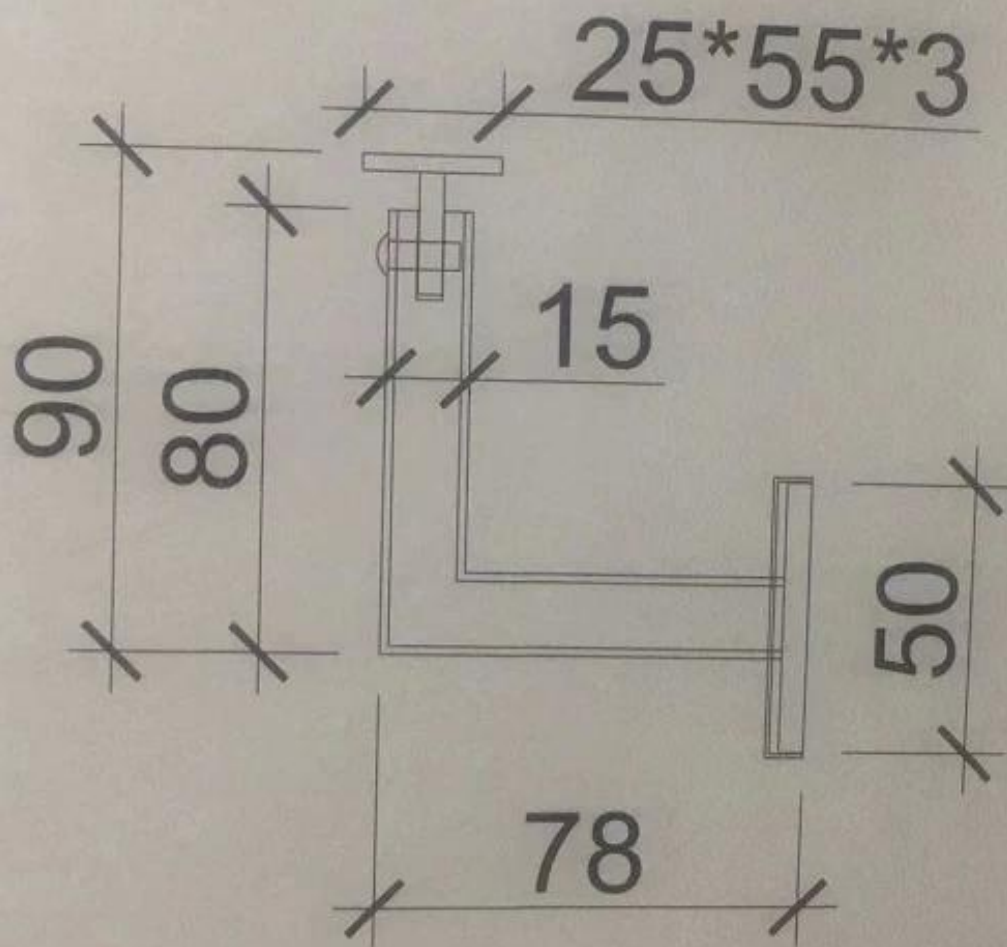

Όνομασία προϊόντος	Στήριγμα κουπαστής από ανοξείδωτο ατσάλι
Αριθμός μοντέλου	P715
Υλικό	304 / 316 λίτρα
ΜΟQ	1 Τεμάχιο
Ωρα παράδοσης	Κανονικά 7-10 ημέρες για δείγματα, 30-55 ημέρες για μαζική παραγγελία.
Πληρωμή	T/T, LC, μετρητά, κ.λπ. Κανονικά 30% από T/T εκ των προτέρων, το υπόλοιπο πρέπει να πληρωθεί πριν από την αποστολή.
Συσκευασία	Κάθε κομμάτι θα συσκευαστεί από ξύλο μαργαριταριού και, στη συνέχεια, πολλά κομμάτια θα συσκευαστούν σε ένα χαρτοκιβώτιο

Διάσταση:

Καλώς ήρθατε στην επικοινωνία για περισσότερες λεπτομέρειες:

Παραμονή

Email: sales03@launch-china.cn

HP/WhatsApp: 8613686807796