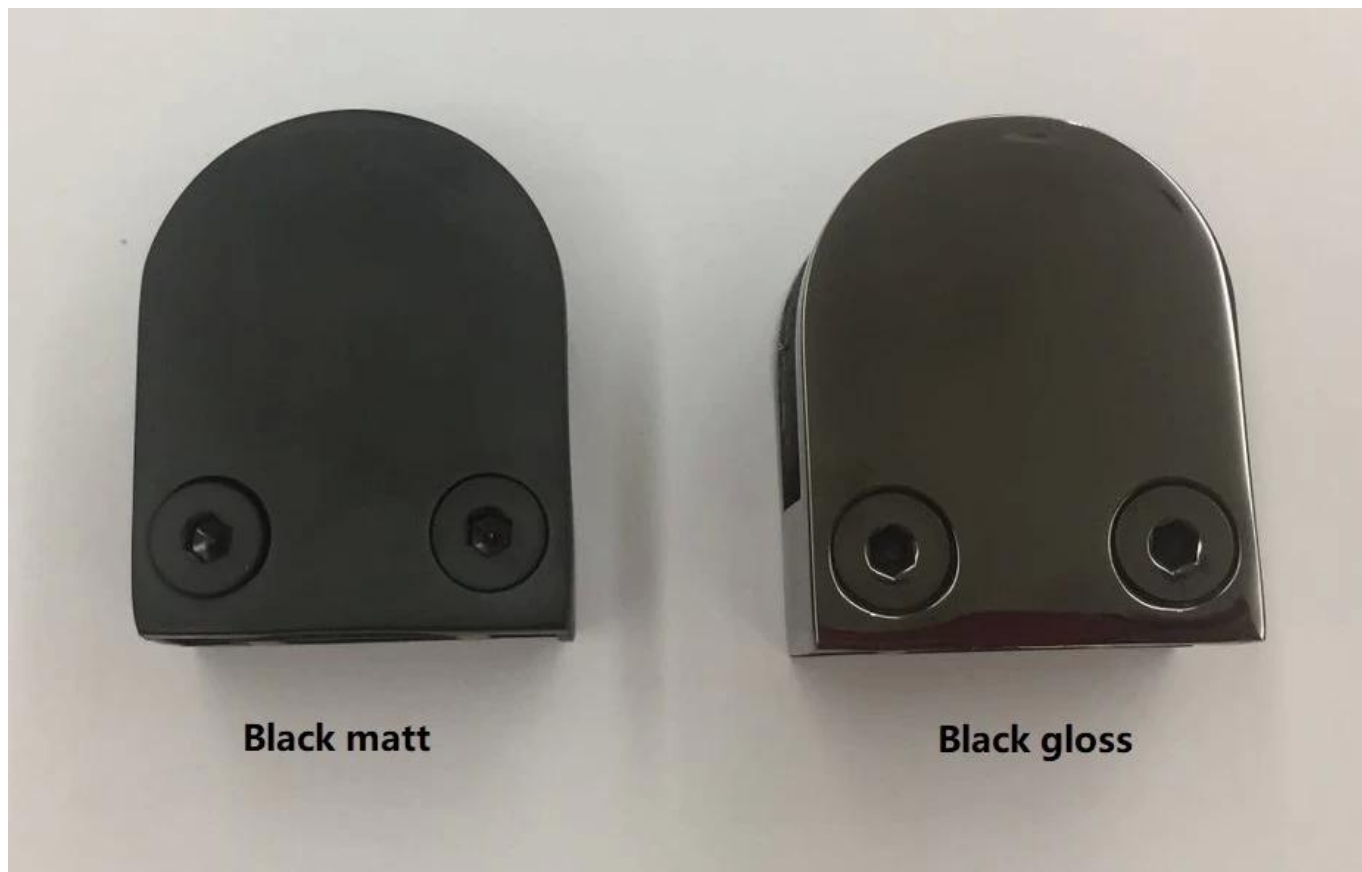

## **316 από ανοξείδωτο χάλυβα τετράγωνο τοίχο σφιγκτήρα σφυρήλατο στήριγμα στήριξης σε γυαλί με θερμιασμένο ή ελασματοποιημένο γυαλί**

<b>Όνομασία προϊόντος</b>	316 από ανοξείδωτο χάλυβα τετράγωνο τοίχο σφιγκτήρα σφυρήλατο στήριγμα στήριξης σε γυαλί με θερμιασμένο ή ελασματοποιημένο γυαλί
<b>Μέγεθος</b>	W65 * D65 * (mm)
<b>Γιαποτήριπάχος</b>	10mm ή 12mm
<b>Υλικό</b>	Sus304, sus316
<b>Επιφανειακή επεξεργασία</b>	Σατέν βουρτσισμένο, καθρέφτης γυαλισμένο ή μαύρο
<b>Πακέτο</b>	Μεμονωμένα σε πλαστική σακούλα, τυπικό χαρτοκιβώτιο για εξωτερική συσκευασία
<b>Πιστοποιητικό</b>	ISO 9001-2000
<b>Χρήση</b>	(1) Για χρήση κατασκευής και χειρολισθήρας. (2) Στο εμπορικό κέντρο, σπίτι. Σφιγκτήρες γυαλιού κιγκλίδωμα
<b>Χαρακτηριστικά</b>	Κατασκευασμένο από ανοξείδωτο χάλυβα, όμορφη προοπτική, εύκολη καθαρή, καλή ποιότητα κλπ.
<b>Σχετικές λέξεις-κλειδιά</b>	Γυαλί σφιγκτήρα / από ανοξείδωτο χάλυβα σφιγκτήρα / από ανοξείδωτο χάλυβα σφιγκτήρα / γυάλινο σφιγκτήρα / γυαλί σε κάτοχος τοίχου 90 βαθμούς
<b>Εφαρμογή</b>	Διακόσμηση, που χρησιμοποιείται ευρέως σε ανοξείδωτο χάλυβα κιγκλιδώματα και χειρολισθήρες. Εσωτερικές ή εξωτερικές διακοσμήσεις.
<b>Ώρα μολύβδου</b>	2-4 εβδομάδες.
<b>Μοq</b>	100 τεμάχια.

Λιμάνι: Shenzhen, Κίνα

Διαθέσιμες εμπορικοί όροι: FOB, CIF, C & F, CFR, EX-Works

Διαθέσιμες όροι πληρωμής: T / t; L / c στο θέαμα? Western Union, Alibaba Escrow

**Εικόνες προϊόντων:**

**Τεχνικό σχέδιο:**

Glass TO WALL HOLDER 90°

**Περισσότερο Σχετίζομαι με Προϊόντα:**

**Μαύρο ηλεκτρολυμένο / σκόνη επικαλυμμένο τελείωμα:**

Διαφορετικοί τύποι σφιγκτήρων γυαλιού με διαστάσεις:

**G102**

**G103/G104**

**G105**

**G108R**

**PV-90**