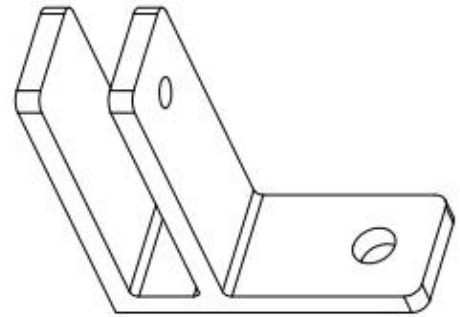

## **316 από ανοξείδωτο χάλυβα τετράγωνο τοίχο σφιγκτήρα σφυρήλατο στήριγμα στήριξης σε γυαλί με θερμιασμένο ή ελασματοποιημένο γυαλί**

<b>Όνομασία προϊόντος</b>	316 από ανοξείδωτο χάλυβα τετράγωνο τοίχο σφιγκτήρα σφυρήλατο στήριγμα στήριξης σε γυαλί με θερμιασμένο ή ελασματοποιημένο γυαλί
<b>Μέγεθος</b>	W65 * D65 * (mm)
<b>Γιαποτήριπάχος</b>	10mm ή 12mm
<b>Υλικό</b>	Sus304, sus316
<b>Επιφανειακή επεξεργασία</b>	Σατέν βουρτσισμένο, καθρέφτης γυαλισμένο ή μαύρο
<b>Πακέτο</b>	Μεμονωμένα σε πλαστική σακούλα, τυπικό χαρτοκιβώτιο για εξωτερική συσκευασία
<b>Πιστοποιητικό</b>	ISO 9001-2000
<b>Χρήση</b>	(1) Για χρήση κατασκευής και χειρολισθήρας. (2) Στο εμπορικό κέντρο, σπίτι. Σφιγκτήρες γυαλιού κιγκλίδωμα
<b>Χαρακτηριστικά</b>	Κατασκευασμένο από ανοξείδωτο χάλυβα, όμορφη προοπτική, εύκολη καθαρή, καλή ποιότητα κλπ.
<b>Σχετικές λέξεις-κλειδιά</b>	Γυαλί σφιγκτήρα / από ανοξείδωτο χάλυβα σφιγκτήρα / από ανοξείδωτο χάλυβα σφιγκτήρα / γυάλινο σφιγκτήρα / γυαλί σε κάτοχος τοίχου 90 βαθμούς
<b>Εφαρμογή</b>	Διακόσμηση, που χρησιμοποιείται ευρέως σε ανοξείδωτο χάλυβα κιγκλιδώματα και χειρολισθήρες. Εσωτερικές ή εξωτερικές διακοσμήσεις.
<b>Ώρα μολύβδου</b>	2-4 εβδομάδες.
<b>Μοq</b>	100 τεμάχια.

Λιμάνι: Shenzhen, Κίνα

Διαθέσιμες εμπορικοί όροι: FOB, CIF, C & F, CFR, EX-Works

Διαθέσιμες όροι πληρωμής: T / t; L / c στο θέαμα? Western Union, Alibaba Escrow

**Εικόνες προϊόντων:**

**Τεχνικό σχέδιο:**

Glass TO WALL HOLDER 90°