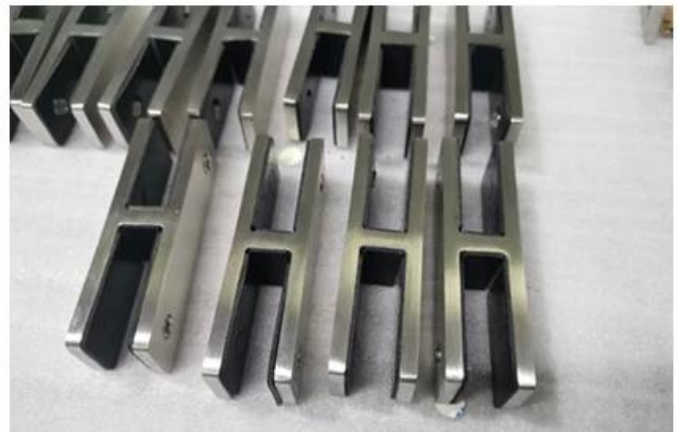

## **316 από ανοξείδωτο χάλυβα τετράγωνο τοίχο σφιγκτήρα σφυρήλατο στήριγμα στήριξης σε γυαλί με θερμιασμένο ή ελασματοποιημένο γυαλί**

<b>Όνομασία προϊόντος</b>	316 από ανοξείδωτο χάλυβα τετράγωνο τοίχο σφιγκτήρα σφυρήλατο στήριγμα στήριξης σε γυαλί με θερμιασμένο ή ελασματοποιημένο γυαλί
<b>Μέγεθος</b>	W65 * D65 * (mm)
<b>Γιαποτήριπάχος</b>	10mm ή 12mm
<b>Υλικό</b>	Sus304, sus316
<b>Επιφανειακή επεξεργασία</b>	Σατέν βουρτσισμένο, καθρέφτης γυαλισμένο ή μαύρο
<b>Πακέτο</b>	Μεμονωμένα σε πλαστική σακούλα, τυπικό χαρτοκιβώτιο για εξωτερική συσκευασία
<b>Πιστοποιητικό</b>	ISO 9001-2000
<b>Χρήση</b>	(1) Για χρήση κατασκευής και χειρολισθήρας. (2) Στο εμπορικό κέντρο, σπίτι. Σφιγκτήρες γυαλιού κιγκλίδωμα
<b>Χαρακτηριστικά</b>	Κατασκευασμένο από ανοξείδωτο χάλυβα, όμορφη προοπτική, εύκολη καθαρή, καλή ποιότητα κλπ.
<b>Σχετικές λέξεις-κλειδιά</b>	Γυαλί σφιγκτήρα / από ανοξείδωτο χάλυβα σφιγκτήρα / από ανοξείδωτο χάλυβα σφιγκτήρα / γυάλινο σφιγκτήρα / γυαλί σε κάτοχος τοίχου 90 βαθμούς
<b>Εφαρμογή</b>	Διακόσμηση, που χρησιμοποιείται ευρέως σε ανοξείδωτο χάλυβα κιγκλιδώματα και χειρολισθήρες. Εσωτερικές ή εξωτερικές διακοσμήσεις.
<b>Ώρα μολύβδου</b>	2-4 εβδομάδες.
<b>Μοq</b>	100 τεμάχια.

Λιμάνι: Shenzhen, Κίνα

Διαθέσιμες εμπορικοί όροι: FOB, CIF, C & F, CFR, EX-Works

Διαθέσιμες όροι πληρωμής: T / t; L / c στο θέαμα? Western Union, Alibaba Escrow

**Εικόνες προϊόντων:**

**Τεχνικό σχέδιο:**

Glass TO WALL HOLDER 90°

**Περισσότερο Σχετίζομαι με Προϊόντα:**

**Μαύρο ηλεκτρολυμένο / σκόνη επικαλυμμένο τελείωμα:**

Διαφορετικοί τύποι σφιγκτήρων γυαλιού με διαστάσεις:

**G102**

**G103/G104**

**G105**

**G108R**

**PV-90**