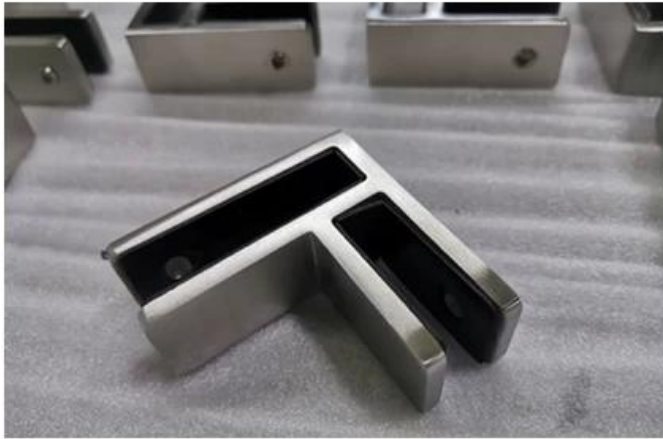

## **316 από ανοξείδωτο χάλυβα τετράγωνο τοίχο σφιγκτήρα σφυρήλατο στήριγμα στήριξης σε γυαλί με θερμιασμένο ή ελασματοποιημένο γυαλί**

<b>Όνομασία προϊόντος</b>	316 από ανοξείδωτο χάλυβα τετράγωνο τοίχο σφιγκτήρα σφυρήλατο στήριγμα στήριξης σε γυαλί με θερμιασμένο ή ελασματοποιημένο γυαλί
<b>Μέγεθος</b>	W65 * D65 * (mm)
<b>Γιαποτήριπάχος</b>	10mm ή 12mm
<b>Υλικό</b>	Sus304, sus316
<b>Επιφανειακή επεξεργασία</b>	Σατέν βουρτσισμένο, καθρέφτης γυαλισμένο ή μαύρο
<b>Πακέτο</b>	Μεμονωμένα σε πλαστική σακούλα, τυπικό χαρτοκιβώτιο για εξωτερική συσκευασία
<b>Πιστοποιητικό</b>	ISO 9001-2000
<b>Χρήση</b>	(1) Για χρήση κατασκευής και χειρολισθήρας. (2) Στο εμπορικό κέντρο, σπίτι. Σφιγκτήρες γυαλιού κιγκλίδωμα
<b>Χαρακτηριστικά</b>	Κατασκευασμένο από ανοξείδωτο χάλυβα, όμορφη προοπτική, εύκολη καθαρή, καλή ποιότητα κλπ.
<b>Σχετικές λέξεις-κλειδιά</b>	Γυαλί σφιγκτήρα / από ανοξείδωτο χάλυβα σφιγκτήρα / από ανοξείδωτο χάλυβα σφιγκτήρα / γυάλινο σφιγκτήρα / γυαλί σε κάτοχος τοίχου 90 βαθμούς
<b>Εφαρμογή</b>	Διακόσμηση, που χρησιμοποιείται ευρέως σε ανοξείδωτο χάλυβα κιγκλιδώματα και χειρολισθήρες. Εσωτερικές ή εξωτερικές διακοσμήσεις.
<b>Ώρα μολύβδου</b>	2-4 εβδομάδες.
<b>Μοq</b>	100 τεμάχια.

**Περισσότερο Σχετίζομαι με Προϊόντα:**

**Μαύρο ηλεκτρολυμένο / σκόνη επικαλυμμένο τελείωμα:**

Διαφορετικοί τύποι σφιγκτήρων γυαλιού με διαστάσεις:

**G102**

**G103/G104**

**G105**

**G108R**

**PV-90**