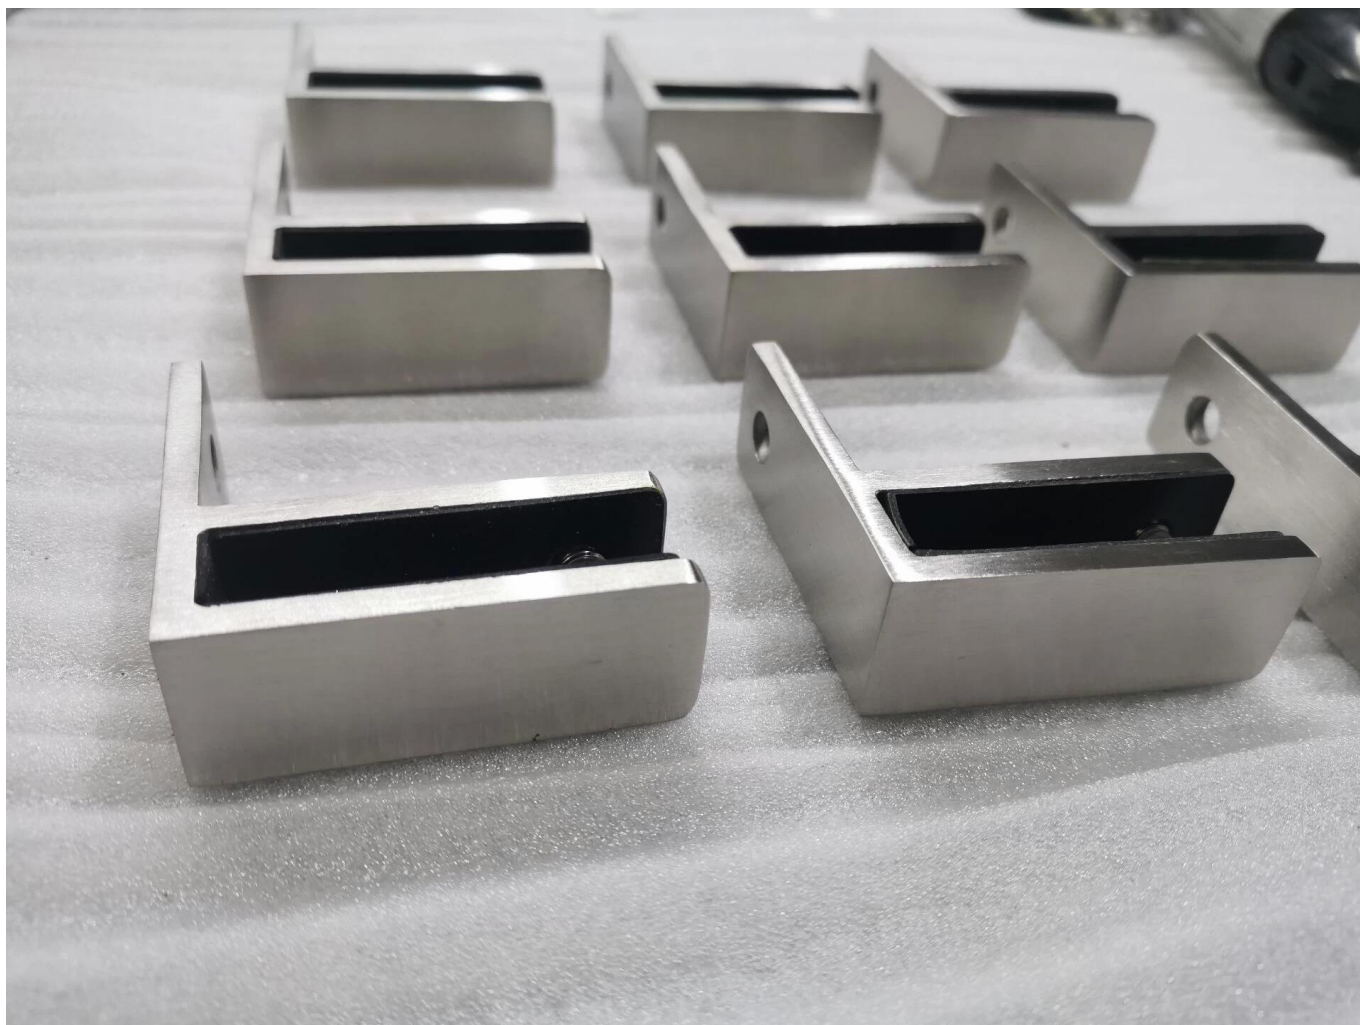

Τεχνικό σχέδιο: