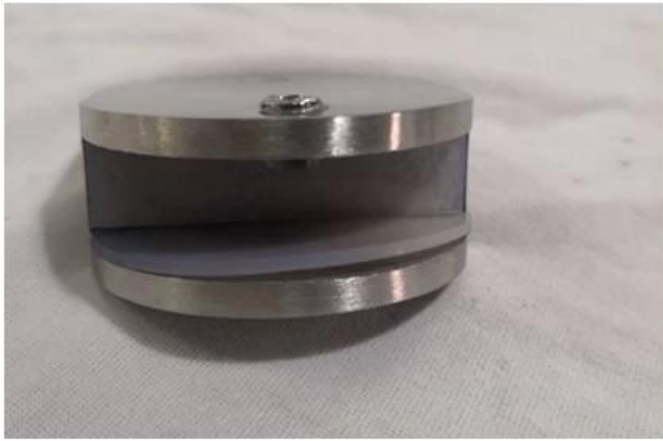

## **316 από ανοξείδωτο χάλυβα τετράγωνο τοίχο σφιγκτήρα σφυρήλατο στήριγμα στήριξης σε γυαλί με θερμιασμένο ή ελασματοποιημένο γυαλί**

<b>Όνομασία προϊόντος</b>	316 από ανοξείδωτο χάλυβα τετράγωνο τοίχο σφιγκτήρα σφυρήλατο στήριγμα στήριξης σε γυαλί με θερμιασμένο ή ελασματοποιημένο γυαλί
<b>Μέγεθος</b>	W65 * D65 * (mm)
<b>Γιαποτήριπάχος</b>	10mm ή 12mm
<b>Υλικό</b>	Sus304, sus316
<b>Επιφανειακή επεξεργασία</b>	Σατέν βουρτσισμένο, καθρέφτης γυαλισμένο ή μαύρο
<b>Πακέτο</b>	Μεμονωμένα σε πλαστική σακούλα, τυπικό χαρτοκιβώτιο για εξωτερική συσκευασία
<b>Πιστοποιητικό</b>	ISO 9001-2000
<b>Χρήση</b>	(1) Για χρήση κατασκευής και χειρολισθήρας. (2) Στο εμπορικό κέντρο, σπίτι. Σφιγκτήρες γυαλιού κιγκλίδωμα
<b>Χαρακτηριστικά</b>	Κατασκευασμένο από ανοξείδωτο χάλυβα, όμορφη προοπτική, εύκολη καθαρή, καλή ποιότητα κλπ.
<b>Σχετικές λέξεις-κλειδιά</b>	Γυαλί σφιγκτήρα / από ανοξείδωτο χάλυβα σφιγκτήρα / από ανοξείδωτο χάλυβα σφιγκτήρα / γυάλινο σφιγκτήρα / γυαλί σε κάτοχος τοίχου 90 βαθμούς
<b>Εφαρμογή</b>	Διακόσμηση, που χρησιμοποιείται ευρέως σε ανοξείδωτο χάλυβα κιγκλιδώματα και χειρολισθήρες. Εσωτερικές ή εξωτερικές διακοσμήσεις.
<b>Ώρα μολύβδου</b>	2-4 εβδομάδες.
<b>Μοq</b>	100 τεμάχια.

Λιμάνι: Shenzhen, Κίνα

Διαθέσιμες εμπορικοί όροι: FOB, CIF, C & F, CFR, EX-Works

Διαθέσιμες όροι πληρωμής: T / t; L / c στο θέαμα? Western Union, Alibaba Escrow

**Εικόνες προϊόντων:**

**Τεχνικό σχέδιο:**

Glass TO WALL HOLDER 90°

**Περισσότερο Σχετίζομαι με Προϊόντα:**

**Μαύρο ηλεκτρολυμένο / σκόνη επικαλυμμένο τελείωμα:**

Διαφορετικοί τύποι σφιγκτήρων γυαλιού με διαστάσεις:

**G102**

**G103/G104**

**G105**

**G108R**

**PV-90**