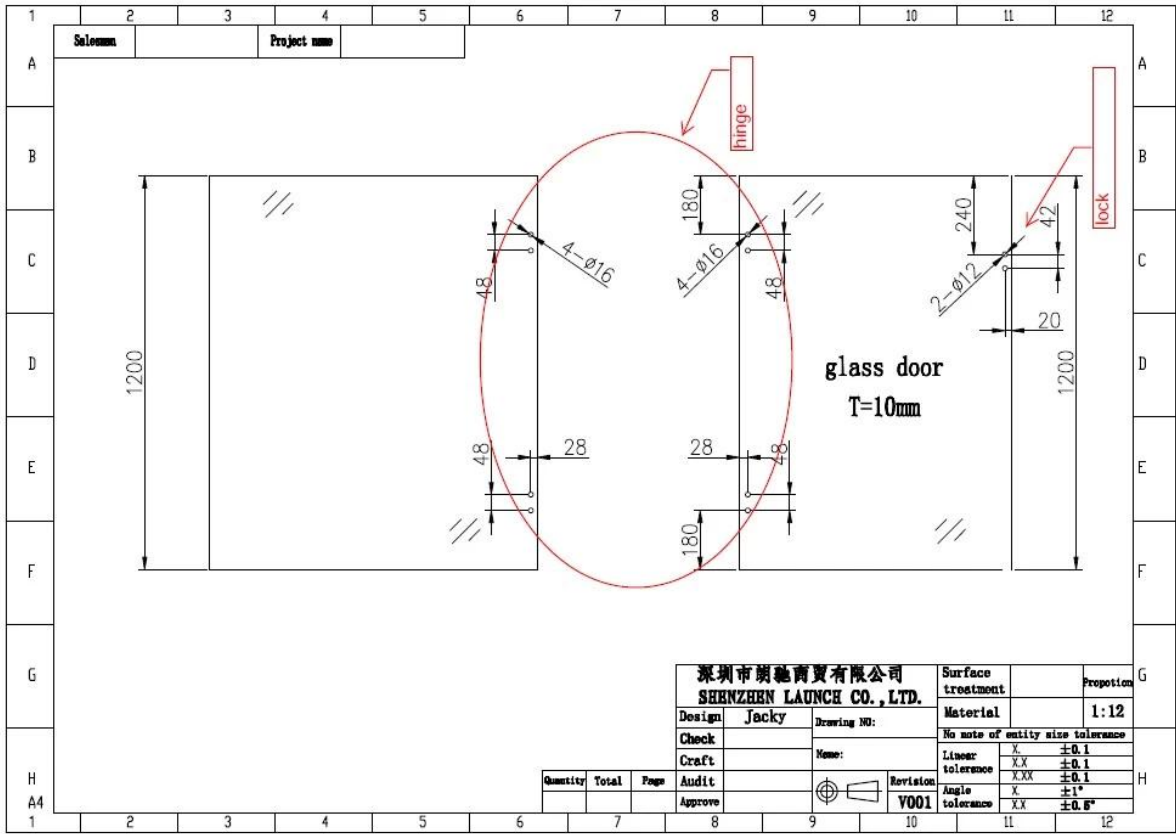

Γυαλί σε γυάλινο κλειδαριά 90 βαθμού στην ταλάντευση και swing

out swing

in swing

Γυαλί σε κλειδαριά τοίχου

ADJUSTMENT

If your gate is not closing correctly, adjust latch and springs. Go to our website for adjustment details.

Γυαλί σε στρογγυλό κλείδωμα

Σχέδια γυάλινων θυρών που απαιτούνται για το γυαλί κλειδαριά και τους μεντεσέδες γυαλιού-

深圳市朗馳商貿有限公司 SHENZHEN LAUNCH CO., LTD.		Surface treatment	Proportion
Design	Jacky	Material	1:12
Check	Drawing NO:	No note of entity size tolerance	
Craft	Name:	Linear tolerance	X ±0.1
Audit	Revision	tolerance	XXX ±0.1
		tolerance	X ±1°
Approve	V001	Angle tolerance	XX ±0.5°