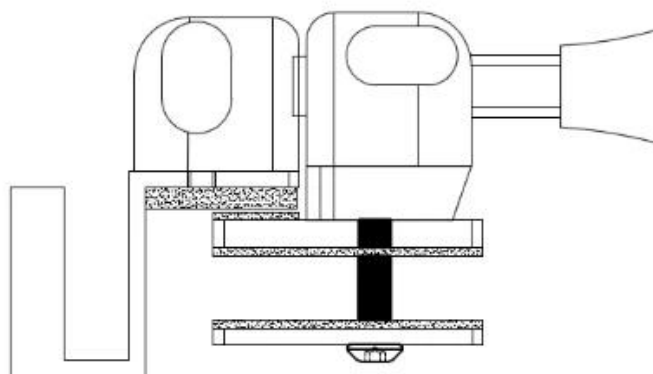

316 Γυαλί από ανοξείδωτο χάλυβα Πυρκαγιά Πύλη Πύλη Κλείδωμα μαγνητικής γυάλινης πόρτας
μανδάλου για Πύλη φράχτη πσίνας 8mm έως 12mm πάχος.

Τύπος διαθέσιμων κλειδιών γυαλιού -

Γυαλί σε γυάλινο κλείδωμα 180 βαθμού

Γυαλί σε γυάλινο κλειδαριά 90 βαθμού στην ταλάντευση και swing

out swing

in swing

Γυαλί σε κλειδαριά τοίχου

ADJUSTMENT

If your gate is not closing correctly, adjust latch and springs. Go to our website for adjustment details.

Γυαλί σε στρογγυλό κλείδωμα

Σχέδια γυάλινων θυρών που απαιτούνται για το γυαλί κλειδαριά και τους μεντεσέδες γυαλιού-

深圳市朗馳商貿有限公司 SHENZHEN LAUNCH CO., LTD.		Surface treatment	Proportion
Design	Jacky	Material	1:12
Check	Drawing NO:	No note of entity size tolerance	
Craft	Name:	Linear tolerance	X ±0.1
Audit	Revision	tolerance	XXX ±0.1
		tolerance	X ±1°
Approve	V001	Angle tolerance	XX ±0.5°