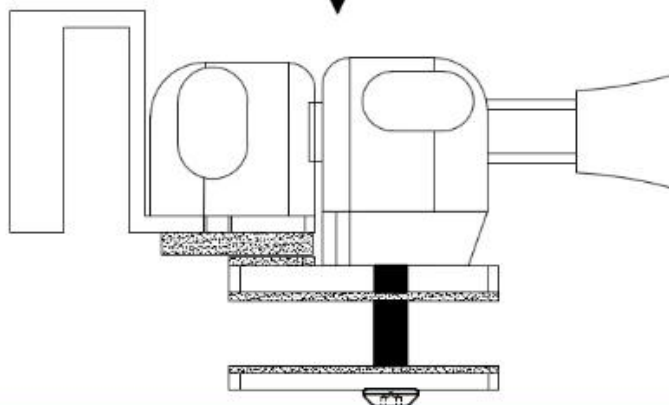

316 Γυαλί από ανοξείδωτο χάλυβα Πυρκαγιά Πύλη Πύλη Κλείδωμα μαγνητικής γυάλινης πόρτας
μανδάλου για Πύλη φράχτη πσίνας 8mm έως 12mm πάχος.

Τύπος διαθέσιμων κλειδιών γυαλιού -

Γυαλί σε γυάλινο κλείδωμα 180 βαθμού

Γυαλί σε γυάλινο κλειδαριά 90 βαθμού στην ταλάντευση και swing

out swing

in swing

Γυαλί σε κλειδαριά τοίχου

ADJUSTMENT

If your gate is not closing correctly, adjust latch and springs. Go to our website for adjustment details.