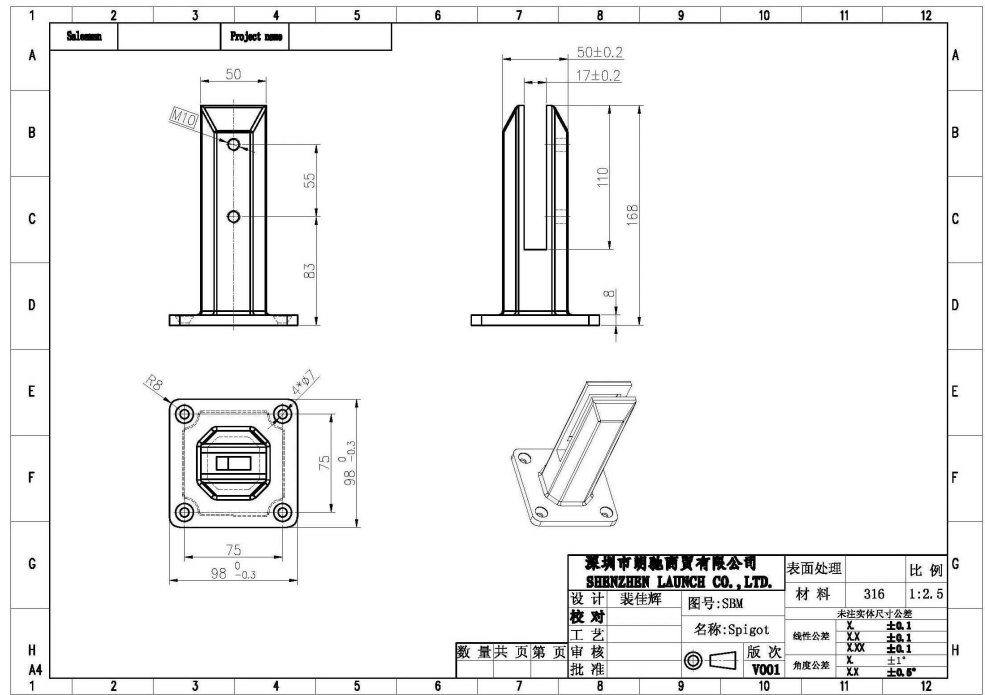

3. Παραγωγή φωτογραφιών του σφιγκτήρα γυάλινο φράχτη SBM-