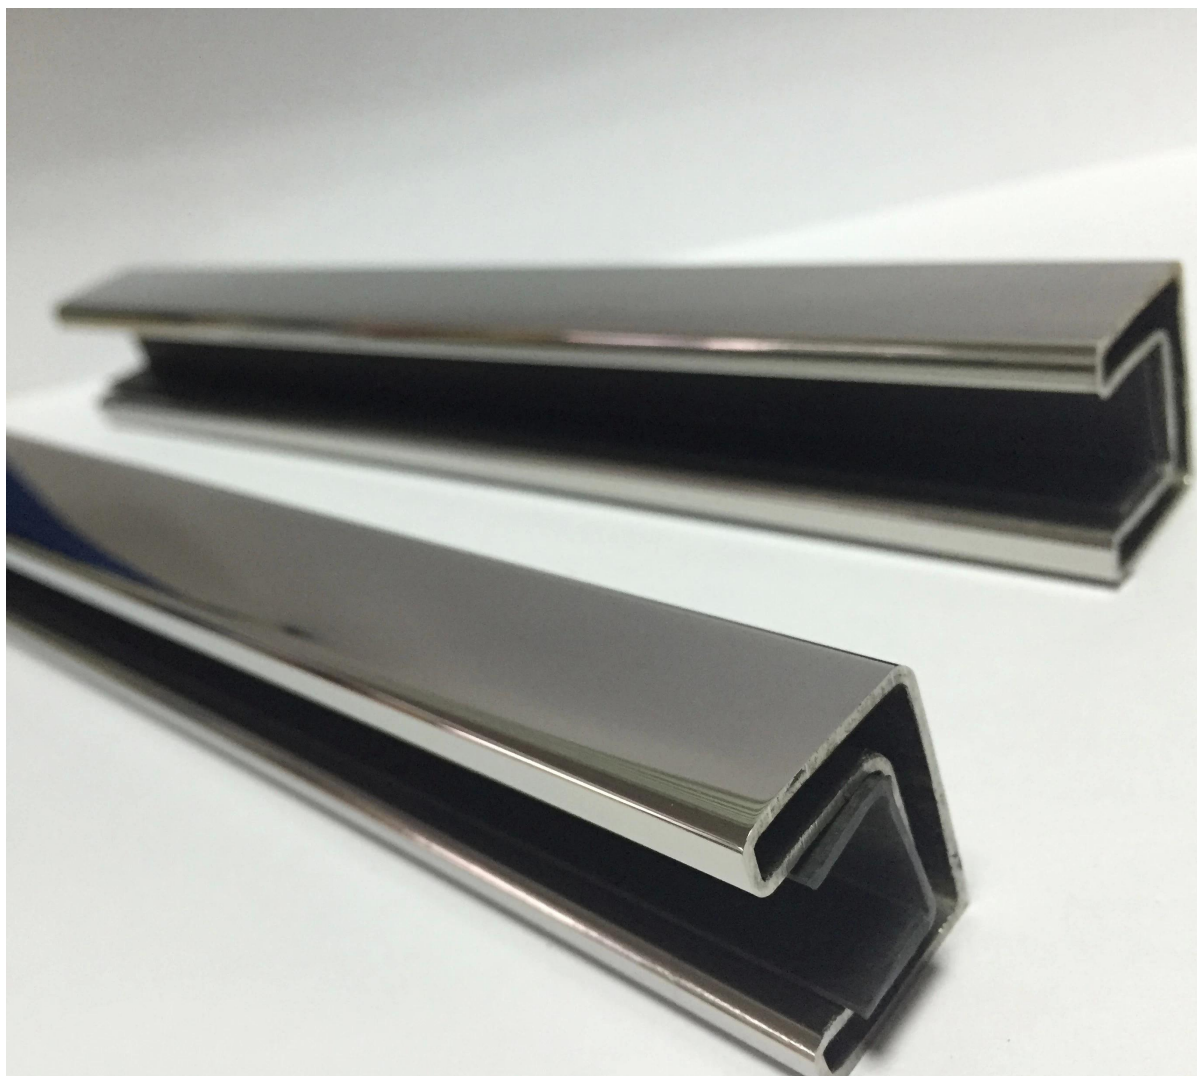

316 υποδοχή από ανοξείδωτο χάλυβα κορυφή κουπαστή 21x25mm

Υλικό	316L ανοξείδωτο χάλυβα κουπαστή υποδοχή
Φινίρισμα	Βουρτσισμένο ή γυαλισμένο
μέγεθος	21x25mm
πάχος	1,2 χιλιοστά
μήκος	5,8 μέτρα ανά μήκος
πλαστικά κανάλια	2,9 μέτρα ανά τεμάχιο
συσκευασία	ασφαλή συσκευασίας cardboardtube
όρος πληρωμής	T / T
MOQ	20 μήκη 5.8m
λιμάνι	Shenzhen

Φωτογραφίες για 316 υποδοχή από ανοξείδωτο χάλυβα κορυφή κουπαστή 21x25mm
φινίρισμα καθρέφτη

σατινέ φινίρισμα

περιλαμβάνονται διαφορετικά εξαρτήματα.
σύνδεσμος 1.180 πτυχίο

υποδοχή 2. 90 μοιρών,
3.wall να κουπαστή υποδοχή,
4. καπάκι τέλος,