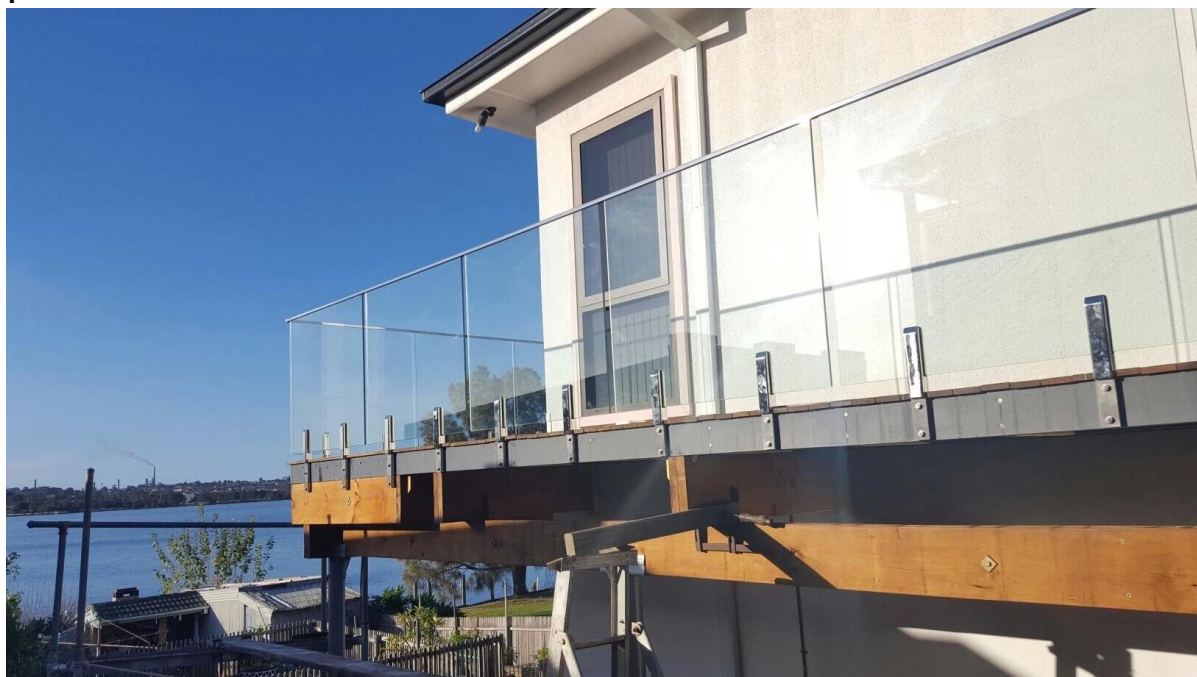

5. οριζόντια ρυθμιζόμενο υποδοχή,
6. κάθετη ρυθμιζόμενη υποδοχή

Συσκευασία φωτογραφίες για 316 υποδοχή από ανοξείδωτο χάλυβα κορυφή κουπαστή 21x25mm

εγκατάσταση φωτογραφία 316 υποδοχή από ανοξείδωτο χάλυβα κορυφή κουπαστή 21x25mm στο μπαλκόνι

εγκατάσταση φωτογραφία 316 από ανοξείδωτο
χάλυβα Υποδοχή κορυφή κουπαστή 21x25mm σε
εσωτερικούς χώρους

Μη διστάσετε να στείλτε μας το ερώτημά για να
πάρουμε ένα αποσπασμα!

Celia
Shenzhen Launch Co., Ltd