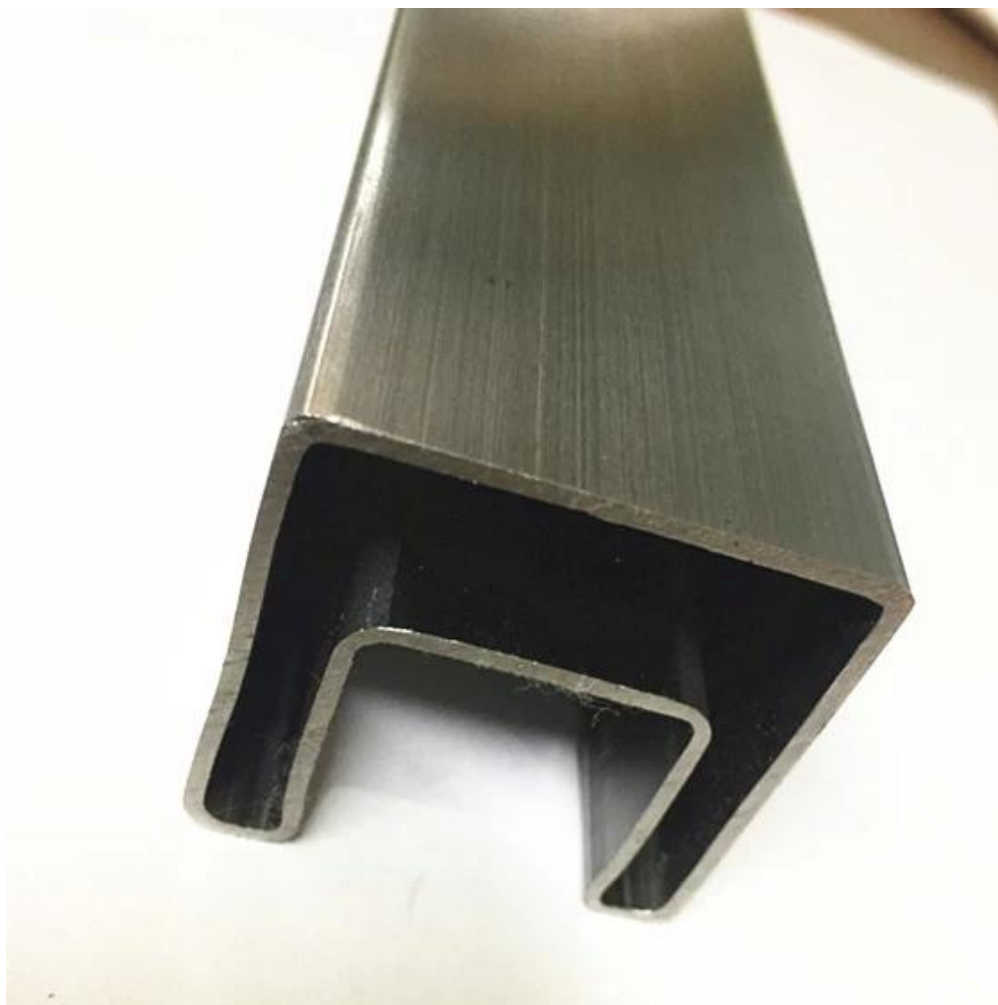

316L τετράγωνη υποδοχή κουπαστή σωλήνα 40x40mm με 24x24mm slot, για 15-19mm πάχος μετριάζεται από γυαλί, τρέχει πάνω από Γυάλινα Κάγκελα-Στηθαία ως ανώτατο όριο των σιδηροδρομικών.

1.Φωτογραφίες για σωλήνες κουπαστή υποδοχή 40x40mm , σατινέ φινίρισμα

2. συσκευασία φωτογραφίες για 316L τετράγωνη υποδοχή κουπαστή σωλήνα 40x40mm

με υποδοχή 24x24mm

1 pc σε μια πλαστική σακούλα, στη συνέχεια, σε έναν σωλήνα από χαρτόνι, 100 τεμ

σε ένα κλουβί χάλυβα, για εύκολη forklifting.