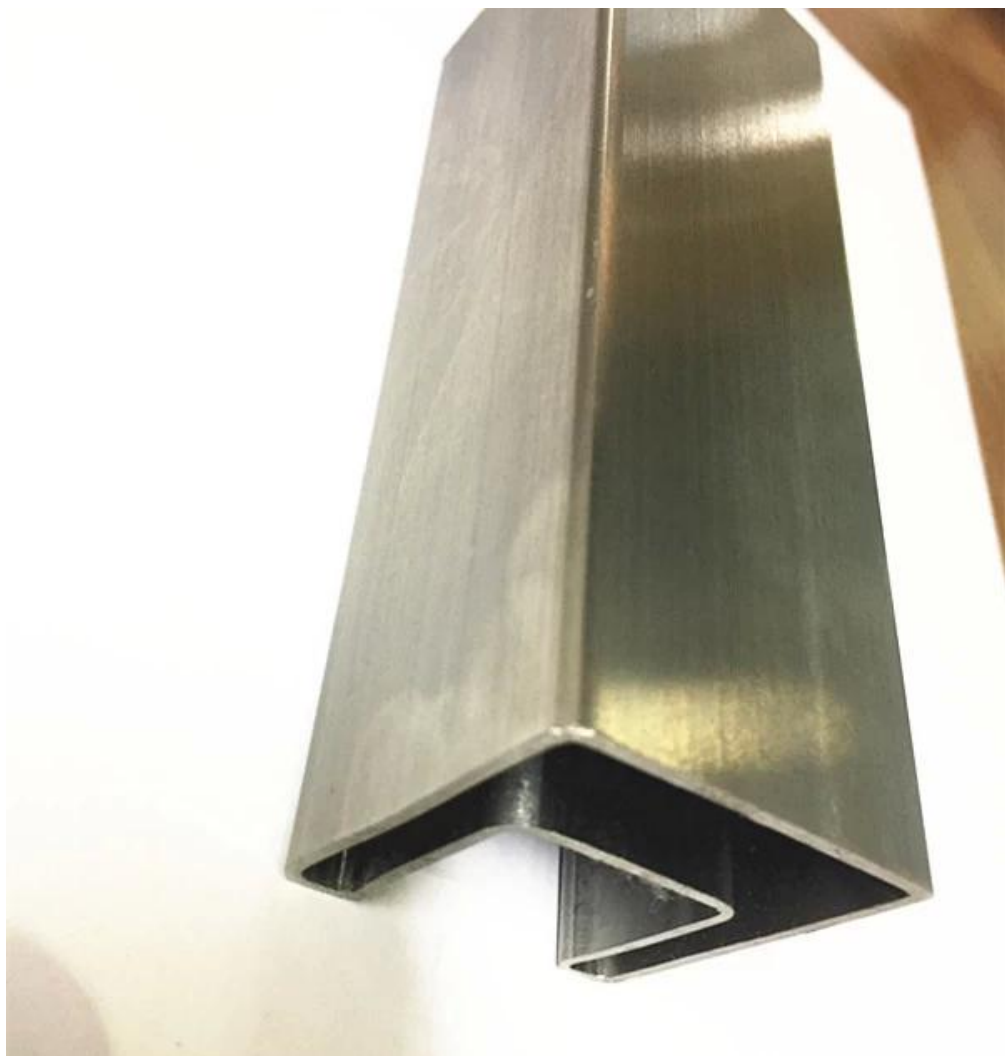

316L τετράγωνη υποδοχή κουπαστή σωλήνα 40x40mm με 24x24mm slot, για 15-19mm πάχος μετριάζεται από γυαλί, τρέχει πάνω από Γυάλινα Κάγκελα-Στηθαία ως ανώτατο όριο των σιδηροδρομικών.

1.Φωτογραφίες για σωλήνες κουπαστή υποδοχή 40x40mm , σατινέ φινίρισμα

2. συσκευασία φωτογραφίες για 316L τετράγωνη υποδοχή κουπαστή σωλήνα 40x40mm

με υποδοχή 24x24mm

1 pc σε μια πλαστική σακούλα, στη συνέχεια, σε έναν σωλήνα από χαρτόνι, 100 τεμ

σε ένα κλουβί χάλυβα, για εύκολη forklifting.