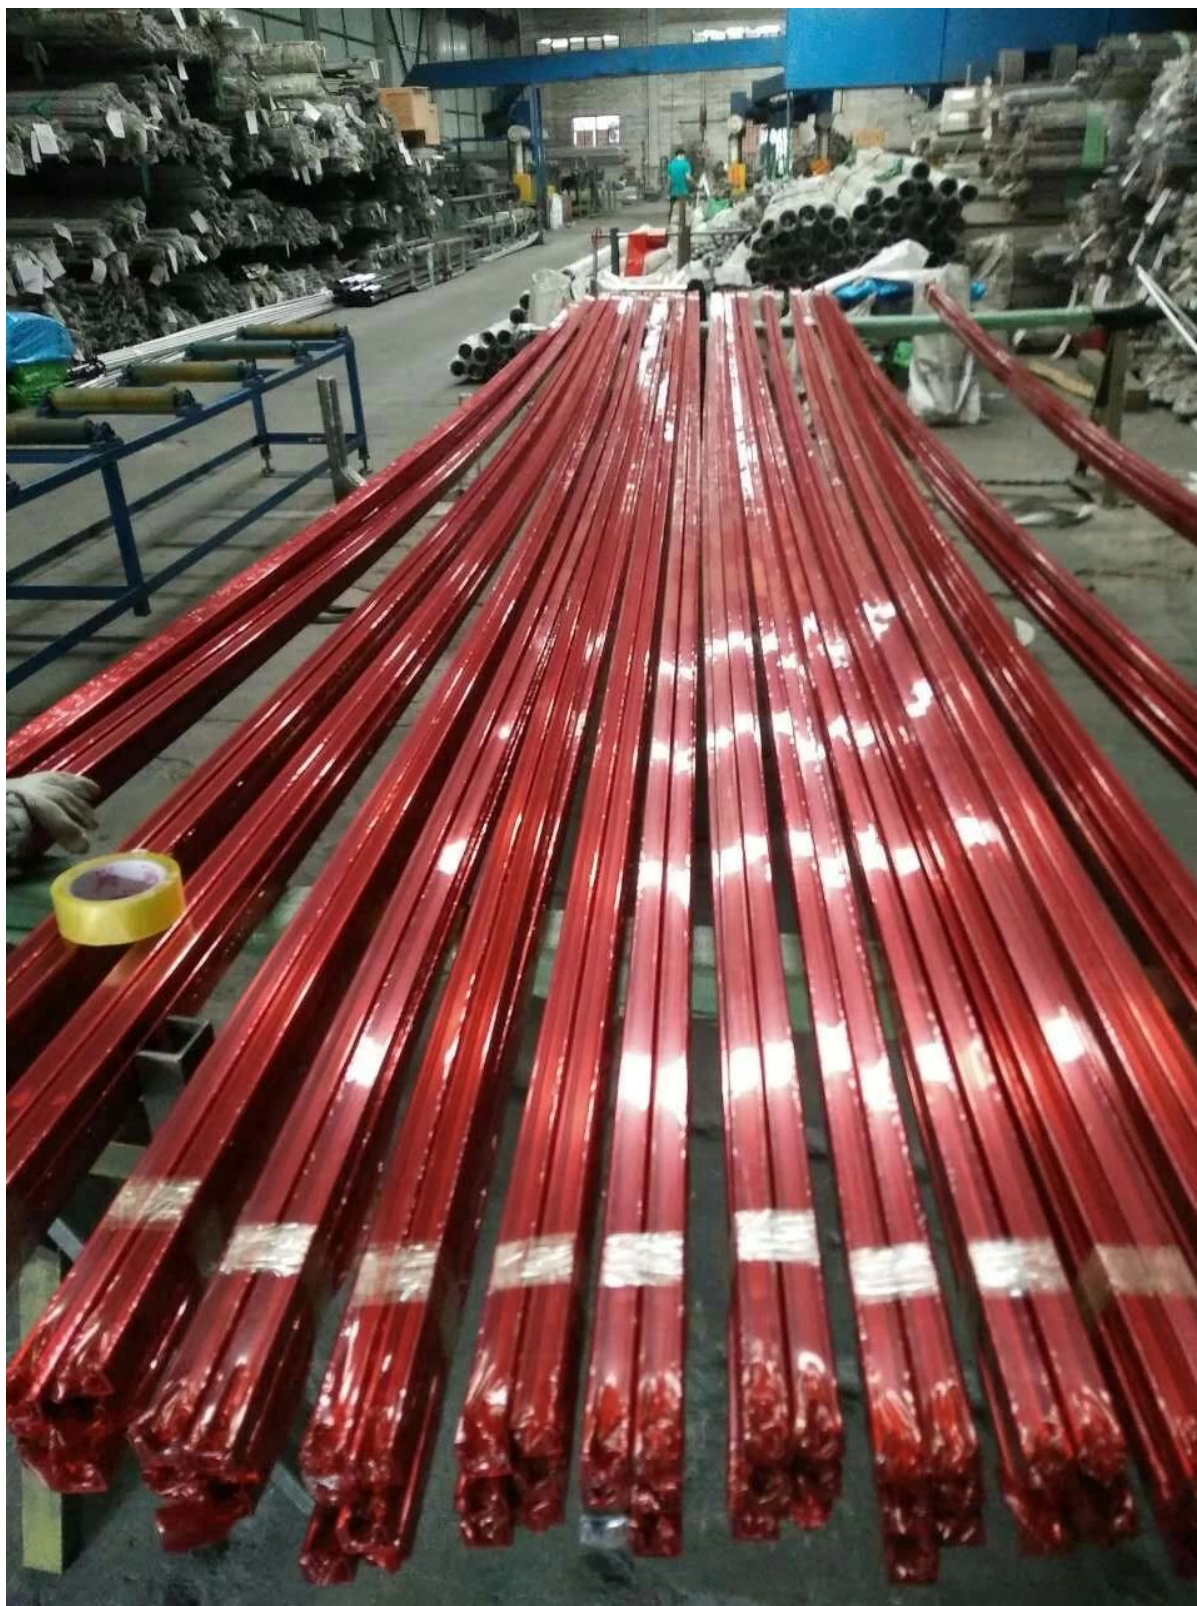

316L τετράγωνη υποδοχή κουπαστή σωλήνα 40x40mm με 24x24mm slot, για 15-19mm πάχος μετριάζεται από γυαλί, τρέχει πάνω από Γυάλινα Κάγκελα-Στηθαία ως ανώτατο όριο των σιδηροδρομικών.

1.Φωτογραφίες για σωλήνες κουπαστή υποδοχή 40x40mm , σατινέ φινίρισμα

2. συσκευασία φωτογραφίες για 316L τετράγωνη υποδοχή κουπαστή σωλήνα 40x40mm

με υποδοχή 24x24mm

1 pc σε μια πλαστική σακούλα, στη συνέχεια, σε έναν σωλήνα από χαρτόνι, 100 τεμ

σε ένα κλουβί χάλυβα, για εύκολη forklifting.