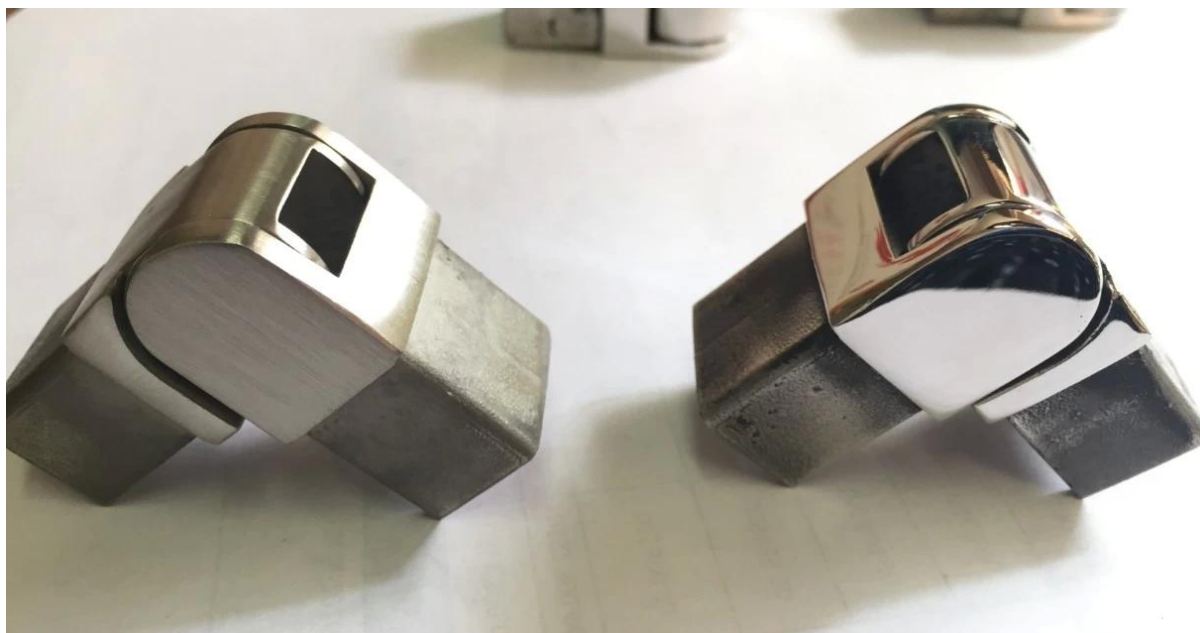

3. Συσκευασία φωτογραφίες για 316L ανοξείδωτο χάλυβα groove κουπαστή σωλήνα μικρού μεγέθους 20x25mm