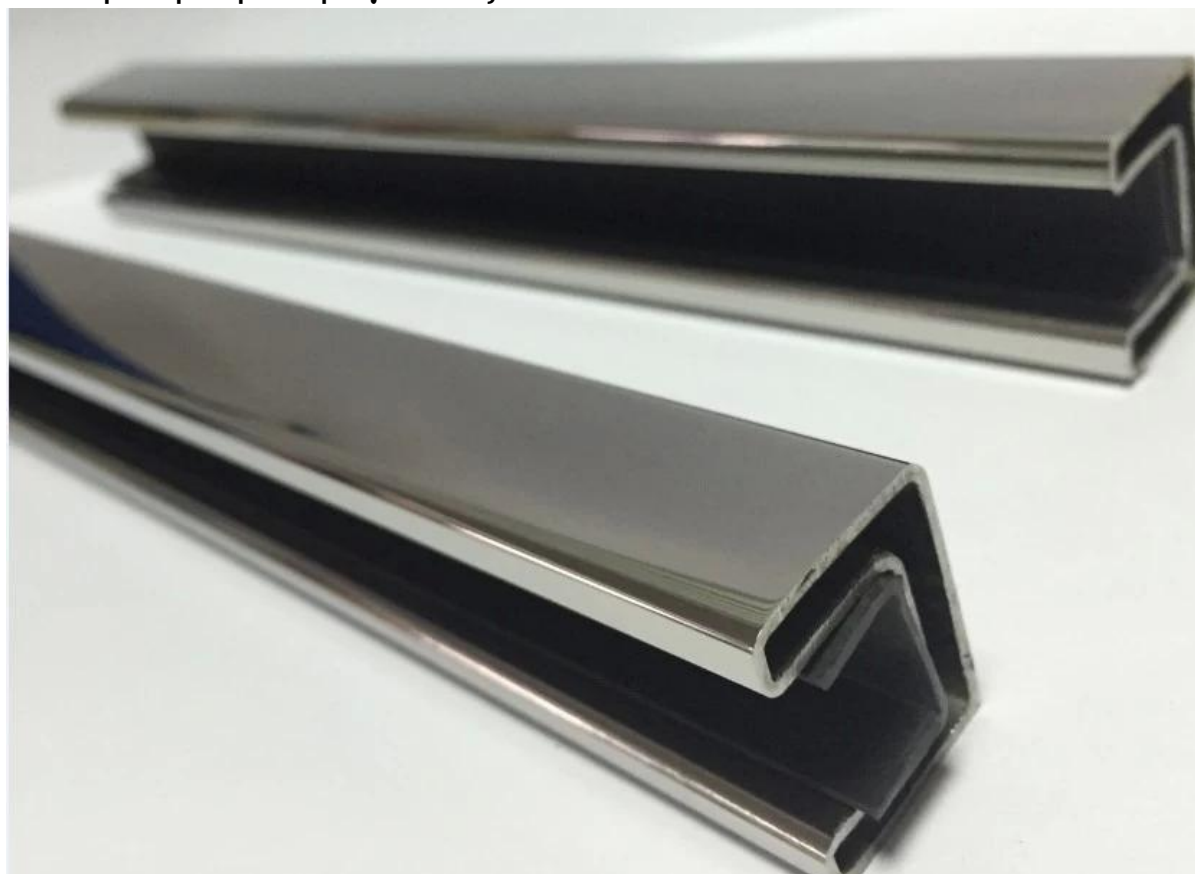

316L από ανοξείδωτο χάλυβα groove κουπαστή σωλήνα μικρού μεγέθους 20x25mm για γυαλί κιγκλιδώματα για μπαλκόνι, κατάστρωμα, εσωτερική σκάλα, πισίνα κλπ .

1. προδιαγραφές για 316L ανοξείδωτο χάλυβα groove κουπαστή σωλήνα μικρού μεγέθους 20x25mm

-5,8 m ή 2.9m ανά μήκος

-μικρό μέγεθος 20x25mm, τετράγωνο σχήμα με αυλάκι 14x14mm

-με πλαστικό ένθετο για 10-12mm πάχος γυαλιού

-8K λαμπρό στιλβωτική ουσία ή σατινέ φινίρισμα

-πλαστικές σωλήνες + συσκευασία cardboardtube χάλυβα καρέ

2. φωτογραφίες για 316L ανοξείδωτο χάλυβα groove κουπαστή σωλήνα μικρού μεγέθους 20x25mm

20*25mm slot handrail

5.8 m per length

180 degree joiner

90 degree joiner

Vertical adjustable joiner

Horizontal adjustable joiner