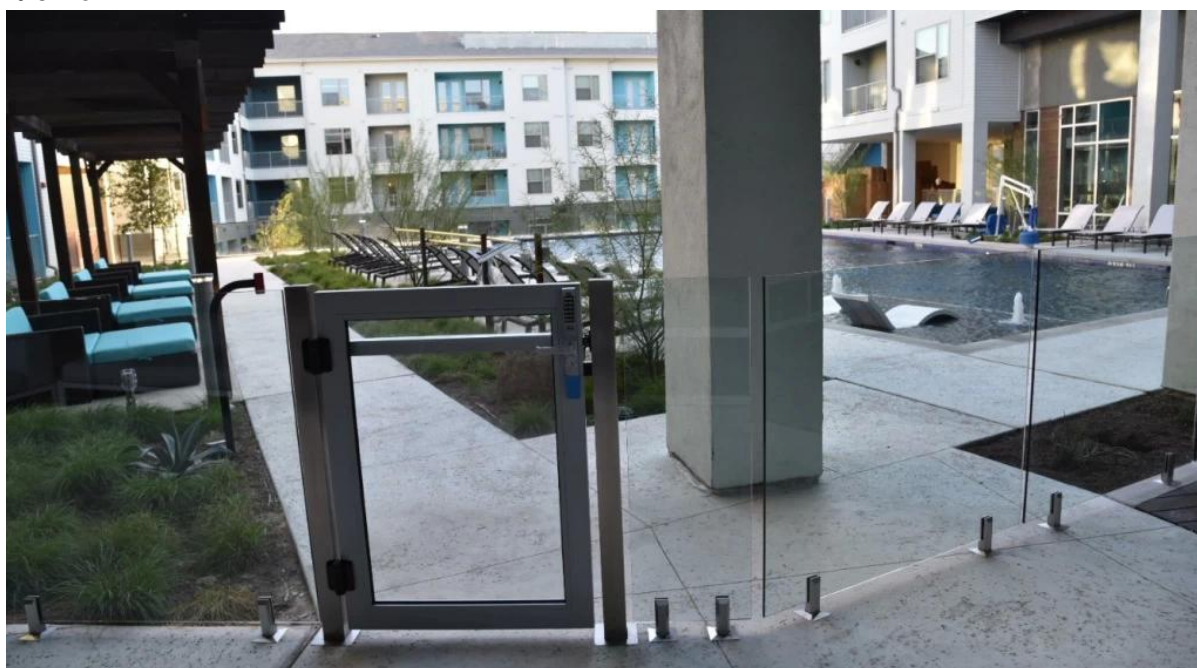

36 ιντσών μπαλκονόπορτα εξωτερικού χώρου μπαλκονόπορτα εξωτερική πόρτα από ανοξείδωτο χάλυβα χειρολισθήρα κιγκλίδωμα

Προσδιορισμός

Υλικό: ανοξείδωτος χάλυβας 316

Φινίρισμα: καθρέφτης / σατέν

Πάχος μετά το τοίχωμα: 1,5mm ή σύμφωνα με τις ανάγκες σας

Μέγεθος ταχυδρομείου: 50x00mm, ύψος 1100mm ή σύμφωνα με τις απαιτήσεις σας

Μοντέλο: τετράγωνο στύλο από ανοξείδωτο ατσάλι για τοποθέτηση σε ανόητη θέση

Εφαρμογή: φράχτη πισίνας, μπαλκόνι από ανοξείδωτο χάλυβα σχεδιασμό κιγκλιδώματος, κιγκλιδώματα από γυαλί κήπου, κιγκλιδώματα από ανοξείδωτο χάλυβα, κιγκλιδώματα από γυαλί, ημι-σκελετό γυαλί φράχτη, κιγκλιδώματα γυάλινη σκάλα,

Για τον ασφαλή εμπορικό και σύγχρονο σχεδιασμό σπιτιού στο σπίτι

Για χονδρικού και λιανικού εμπορίου (Είμαστε κατασκευαστής)

Το δείγμα είναι πάντα διαθέσιμο

Εικόνες:

LCH-104

50x50 τετραγωνική θέση και [γυάλινο πώμα](#) σχέδιο για φράχτη ανόητο

Πλατεία 80x80mm από ανοξείδωτο χάλυβα με σχεδιασμό χειρολαβής για εμπορικό ασφαλές κιγκλίδωμα από γυαλί

80x80mm τετράγωνη θέση και γυαλί [μάνταλο](#), [μεντεσές](#) σχεδιασμό για ασφαλή πύλη φράχτη πισίνα