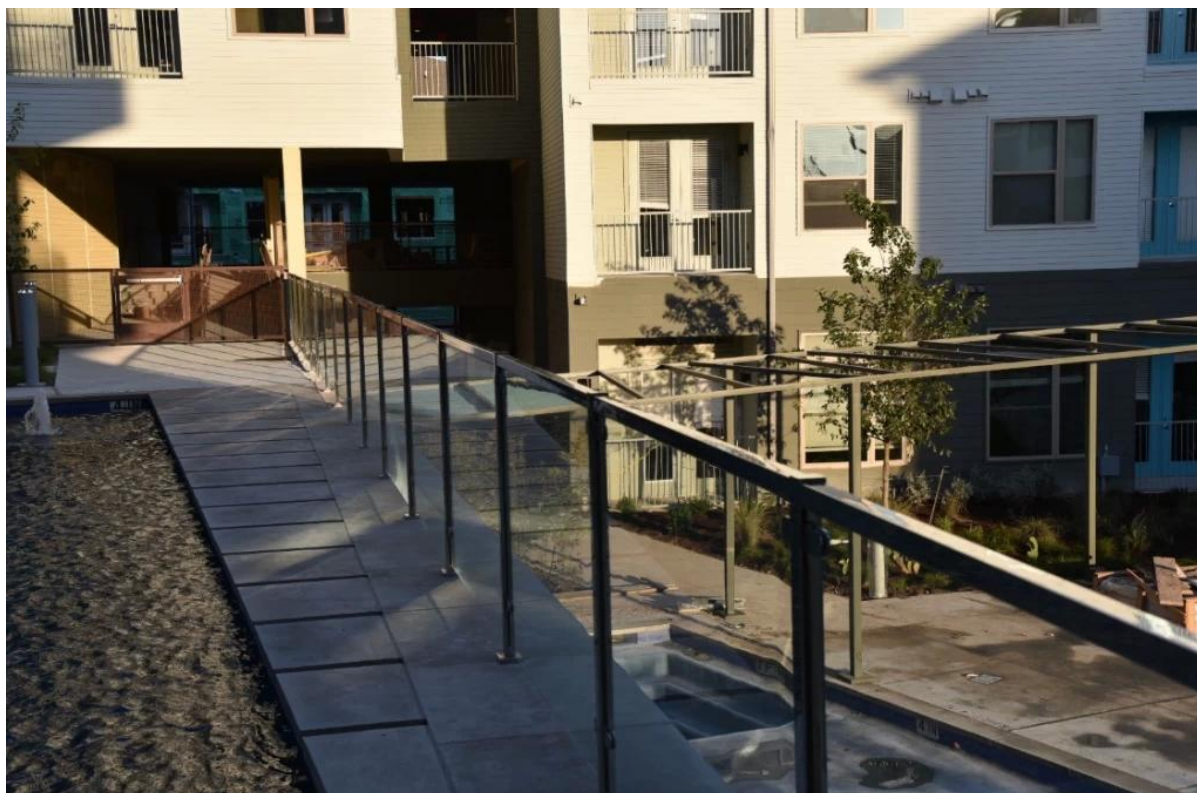

36 ιντσών μπαλκονόπορτα εξωτερικού χώρου μπαλκονόπορτα εξωτερική πόρτα από ανοξείδωτο χάλυβα χειρολισθήρα κιγκλίδωμα

Προσδιορισμός

Υλικό: ανοξείδωτος χάλυβας 316

Φινίρισμα: καθρέφτης / σατέν

Πάχος μετά το τοίχωμα: 1,5mm ή σύμφωνα με τις ανάγκες σας

Μέγεθος ταχυδρομείου: 50x00mm, ύψος 1100mm ή σύμφωνα με τις απαιτήσεις σας

Μοντέλο: τετράγωνο στύλο από ανοξείδωτο ατσάλι για τοποθέτηση σε ανόητη θέση

Εφαρμογή: φράχτη πισίνας, μπαλκόνι από ανοξείδωτο χάλυβα σχεδιασμό κιγκλιδώματος, κιγκλιδώματα από γυαλί κήπου, κιγκλιδώματα από ανοξείδωτο χάλυβα, κιγκλιδώματα από γυαλί, ημι-σκελετό γυαλί φράχτη, κιγκλιδώματα γυάλινη σκάλα,

Για τον ασφαλή εμπορικό και σύγχρονο σχεδιασμό σπιτιού στο σπίτι

Για χονδρικού και λιανικού εμπορίου (Είμαστε κατασκευαστής)

Το δείγμα είναι πάντα διαθέσιμο

Εικόνες:

LCH-104

50x50 τετραγωνική θέση και [γυάλινο πώμα](#) σχέδιο για φράχτη ανόητο

Πλατεία 80x80mm από ανοξείδωτο χάλυβα με σχεδιασμό χειρολαβής για εμπορικό ασφαλές κιγκλίδωμα από γυαλί

80x80mm τετράγωνη θέση και γυαλί [μάνταλο](#), [μεντεσές](#) σχεδιασμό για ασφαλή πύλη φράχτη πισίνα