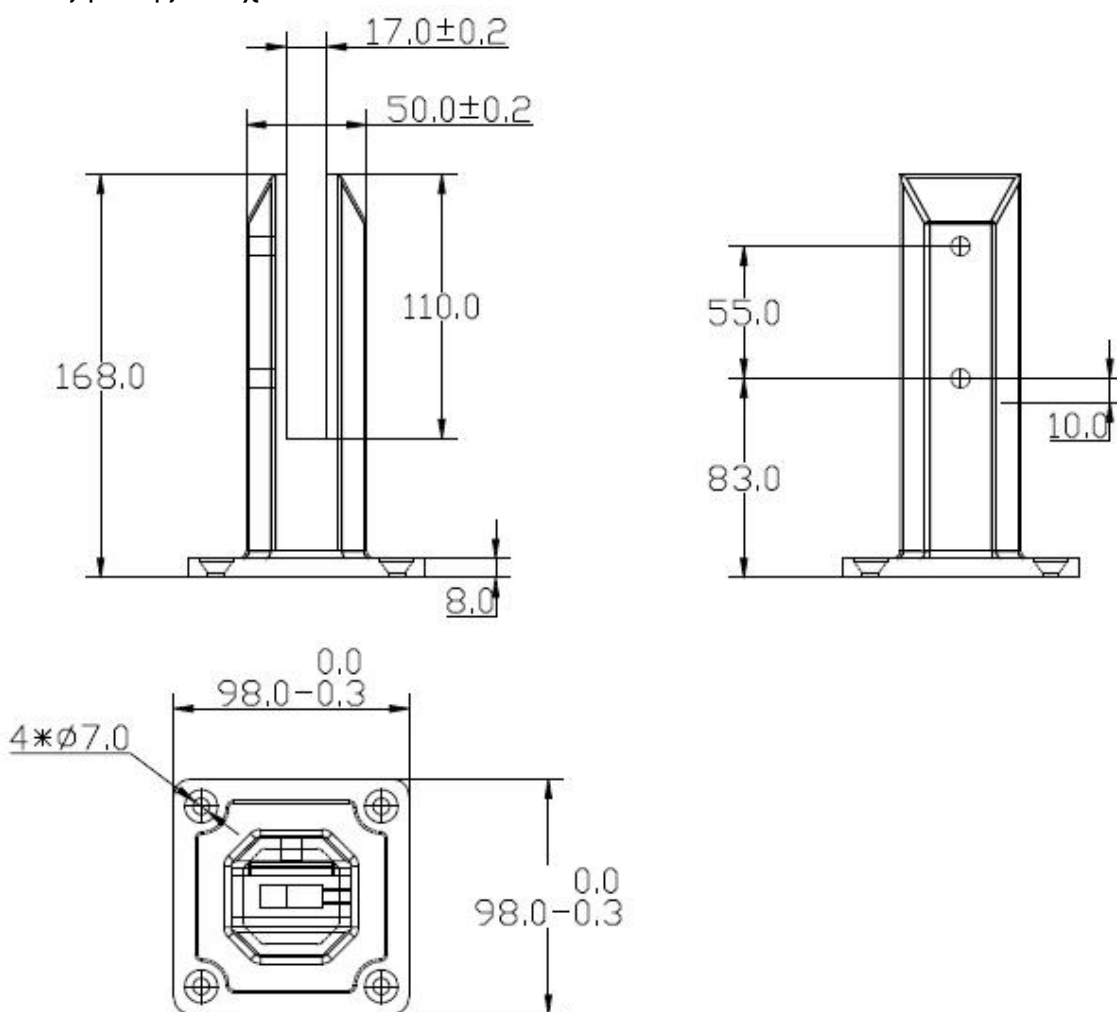

# 5 αστέρια ποιότητας από ανοξείδωτο χάλυβα γυαλιού πείρο για 10- 13 γυαλί

Τα πιο κοινά γυαλί στρόφιγγα είναι SBM και των μηχανισμών.

Εδώ είναι οι λεπτομέρειες της SBM

Για γυαλί πάχους 8-12mm

Ύψος: 168 χιλιοστά

Πλάτος του σώματος: 50mm

Πλάτος βάσης: 98 χιλιοστά