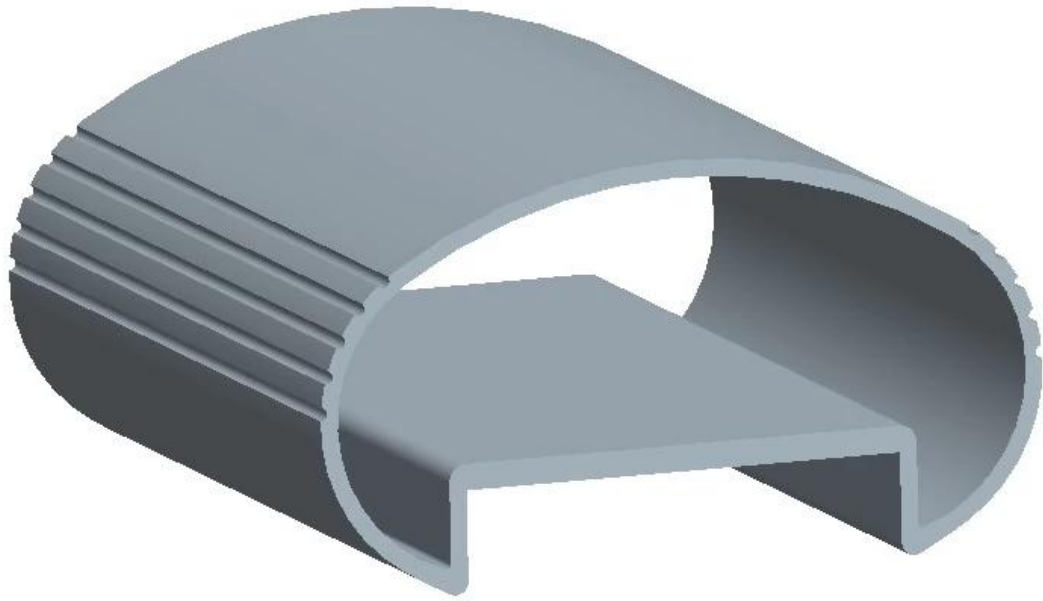

50 x 50 x 3 mm αλουμινίου 6063 T5 πλευρά στερέωσης post αλουμινίου
κάγκελα για το γυαλί

1. αλουμίνιο θέση & κουπαστή προδιαγραφές:

1. υλικό: 6063 T5
2. φινίρισμα: Επίστρωση σε σκόνη
3. δημοσίευση ύψος: 1265mm υψηλής ή απαίτησή σας.
4. Διαστάσεις:
Κιγκλίδωμα αλουμινίου: 50 x 50 x 3 χιλ.,
Κάγκελα αλουμινίου: 85 x 45 x 2 χιλ.

2. 50 x 50 x 3 mm αργίλιο δημοσίευση φωτογραφιών:

Διαφορετικοί τύποι αλουμινίου τετράγωνο σχήμα θέση διαθέσιμη,

KEBIL 科比奧®

Square 1 way

**Square 2 way
180 degree**

**Square 2 way
135 degree**

**Square 2 way
90 degree**

Πλευρά στερέωσης κινκίδωμα αλουμινίου τετράγωνο σχήμα:

3. 85 x 45 x 2 mm αλουμινίου κουπαστή φωτογραφίες.

Ευχαριστώ για την επίσκεψή σας. Οποιοδήποτε ενδιαφέρεται ή ανάγκες, παρακαλούμε επικοινωνήστε με me ελεύθερα: