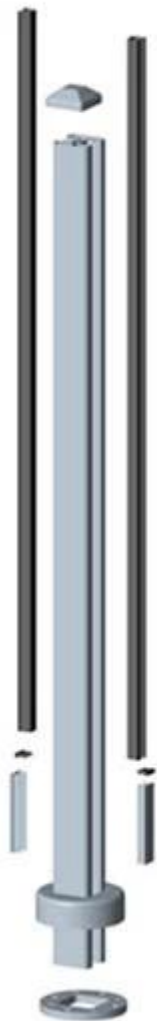

50 x 50 x 3 mm αλουμινίου 6063 T5 πλευρά στερέωσης post αλουμινίου
κάγκελα για το γυαλί

1. αλουμίνιο θέση & κουπαστή προδιαγραφές:

1. υλικό: 6063 T5
2. φινίρισμα: Επίστρωση σε σκόνη
3. δημοσίευση ύψος: 1265mm υψηλής ή απαίτησή σας.
4. Διαστάσεις:
Κιγκλίδωμα αλουμινίου: 50 x 50 x 3 χιλ.,
Κάγκελα αλουμινίου: 85 x 45 x 2 χιλ.

2. 50 x 50 x 3 mm αργίλιο δημοσίευση φωτογραφιών:

Διαφορετικοί τύποι αλουμινίου τετράγωνο σχήμα θέση διαθέσιμη,

KEBIL 科比奧®

Square 1 way

**Square 2 way
180 degree**

**Square 2 way
135 degree**

**Square 2 way
90 degree**

Πλευρά στερέωσης κινκίδωμα αλουμινίου τετράγωνο σχήμα:

3. 85 x 45 x 2 mm αλουμινίου κουπαστή φωτογραφίες.

Ευχαριστώ για την επίσκεψή σας. Οποιοδήποτε ενδιαφέρεται ή ανάγκες, παρακαλούμε επικοινωνήστε με me ελεύθερα: