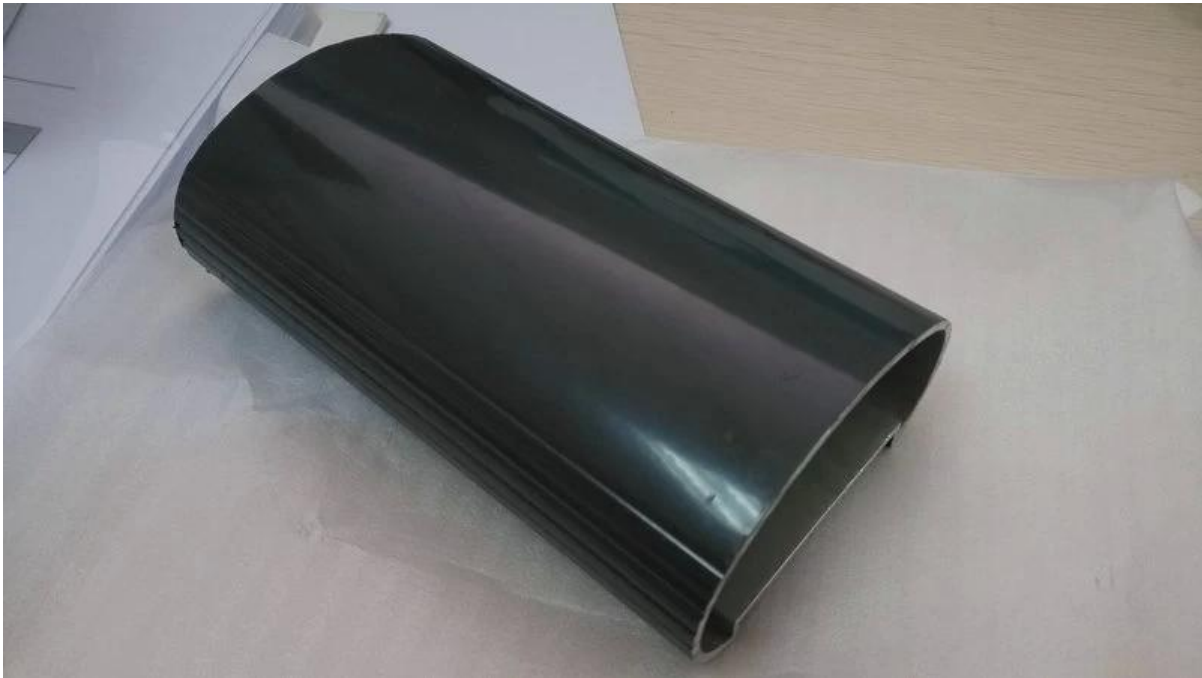

50 x 50 x 3 mm αλουμινίου 6063 T5 πλευρά στερέωσης post αλουμινίου
κάγκελα για το γυαλί

1. αλουμίνιο θέση & κουπαστή προδιαγραφές:

1. υλικό: 6063 T5
2. φινίρισμα: Επίστρωση σε σκόνη
3. δημοσίευση ύψος: 1265mm υψηλής ή απαίτησή σας.
4. Διαστάσεις:
Κιγκλίδωμα αλουμινίου: 50 x 50 x 3 χιλ.,
Κάγκελα αλουμινίου: 85 x 45 x 2 χιλ.

2. 50 x 50 x 3 mm αργίλιο δημοσίευση φωτογραφιών:

Διαφορετικοί τύποι αλουμινίου τετράγωνο σχήμα θέση διαθέσιμη,

KEBIL 科比奧®

Square 1 way

**Square 2 way
180 degree**

**Square 2 way
135 degree**

**Square 2 way
90 degree**

Πλευρά στερέωσης κινκίδωμα αλουμινίου τετράγωνο σχήμα:

3. 85 x 45 x 2 mm αλουμινίου κουπαστή φωτογραφίες.

Ευχαριστώ για την επίσκεψή σας. Οποιοδήποτε ενδιαφέρεται ή ανάγκες, παρακαλούμε επικοινωνήστε με me ελεύθερα: