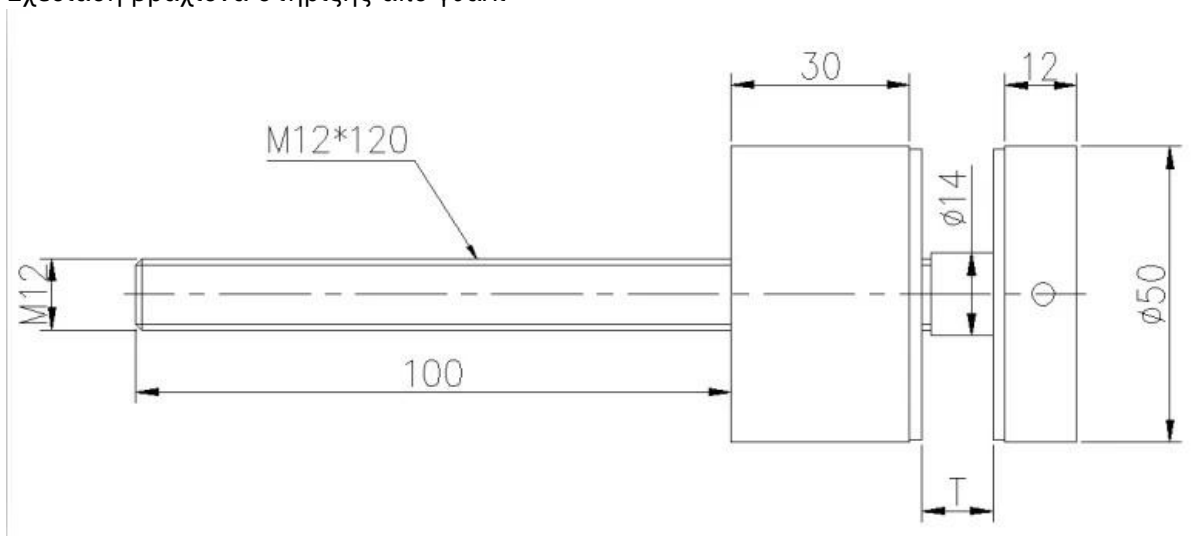

Σχεδίαση βραχίονα στήριξης από γυαλί -

Γυάλινο βραχίονα στήριξης για μπαλκονόπορτες από γυαλί -