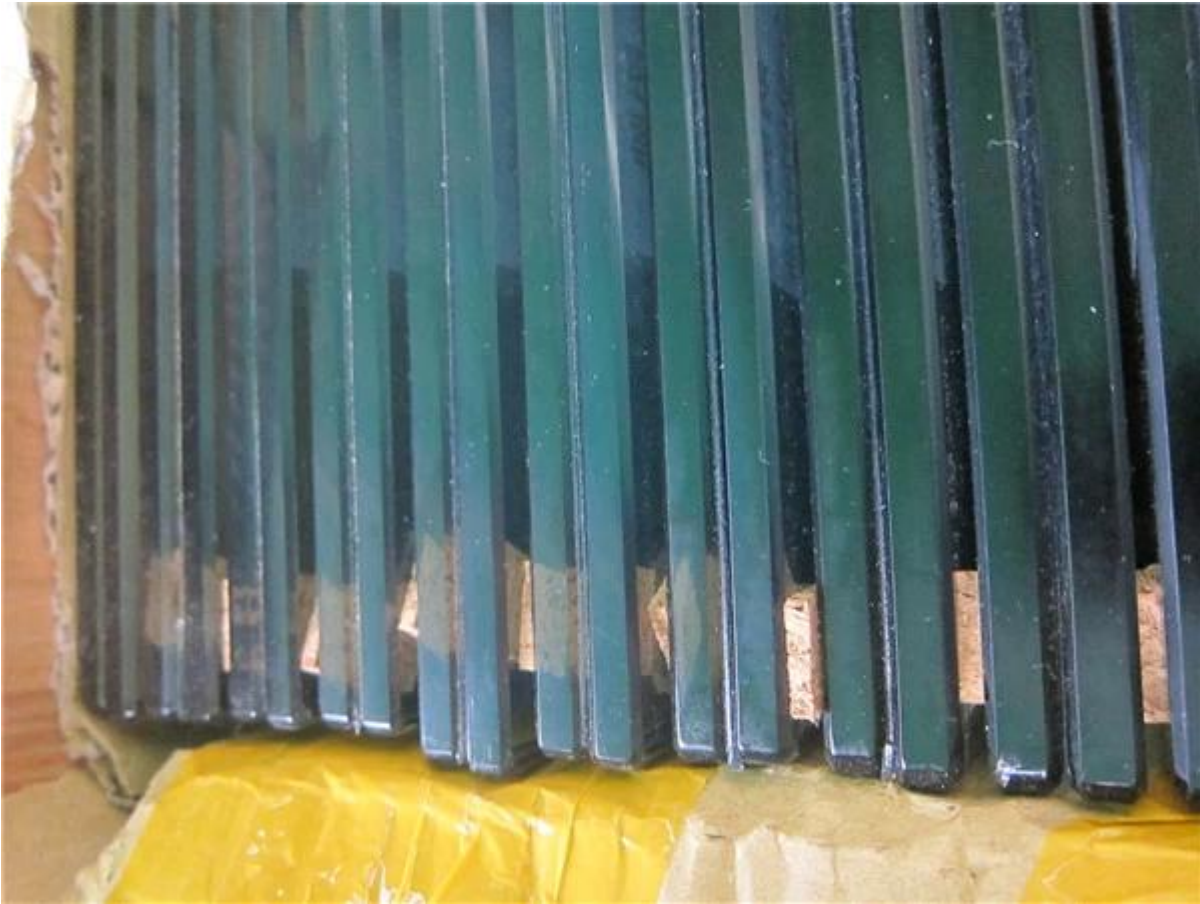

# Προδιαγραφές για εξαιρετικά διαφανές γυαλί

- Υπερ Σαφή γυαλί thickness μπορεί να είναι από 5 χιλιοστά έως 19 χιλιοστά
- 
- μονόφυλλο διαφανές γυαλί, ή γυαλί με συγκολλημένα φύλλα
- 
- γυαλί μεγέθους 1220 \* 2440mm, κατασκευάζουμε γυαλί σύμφωνα με τις διαστάσεις, δεν αποθηκεύουμε γυάλινες πλάκες
- 
- Χρόνος παραγωγής 7 ημέρες
- 
- MOQ 10 τεμ

# # Πιστοποιητικά Για υπερ Σαφή καλόβουλος ποτήρι πάνελ

1. CCC πιστοποιητικό '
2. CE πιστοποιητικό συμμόρφωση με ευρωπαϊκός πρότυπο
3. SGCC πιστοποιητικό Για ΗΠΑ πρότυπο

# Ultra Σαφή γυαλισμένες φωτογραφίες γυαλιού

διαφανές γυαλί με άκρα ασφαλείας και στρογγυλές γωνίες

πλαστικοποιημένο διαφανές γυαλί

γυαλί με λευκή πλαστικοποίηση -

φινισμένα γυαλισμένα πλαίσια γυαλιού -

Διαφανείς γυάλινες πλάκες για γυάλινες κιγκλιδώματα -