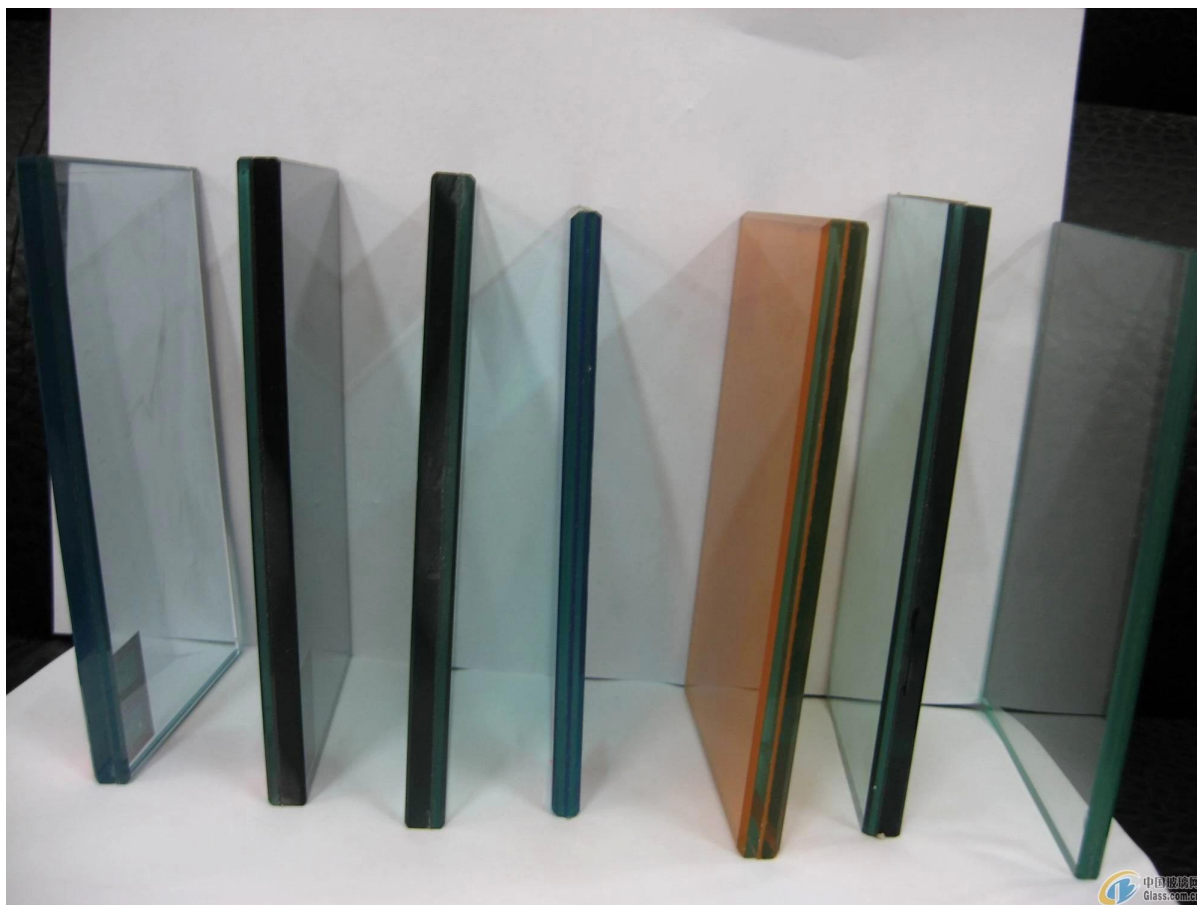

8-15mm πάχος εξαιρετικά διαφανές γυαλί για γυάλινα κιγκλιδώματα, γυάλινες πόρτες και παράθυρα

# Ultra Σαφή γυαλισμένες φωτογραφίες γυαλιού

διαφανές γυαλί με άκρα ασφαλείας και στρογγυλές γωνίες

πλαστικοποιημένο διαφανές γυαλί

γυαλί με λευκή πλαστικοποίηση -

φινισμένα γυαλισμένα πλαίσια γυαλιού -

Διαφανείς γυάλινες πλάκες για γυάλινες κιγκλιδώματα -