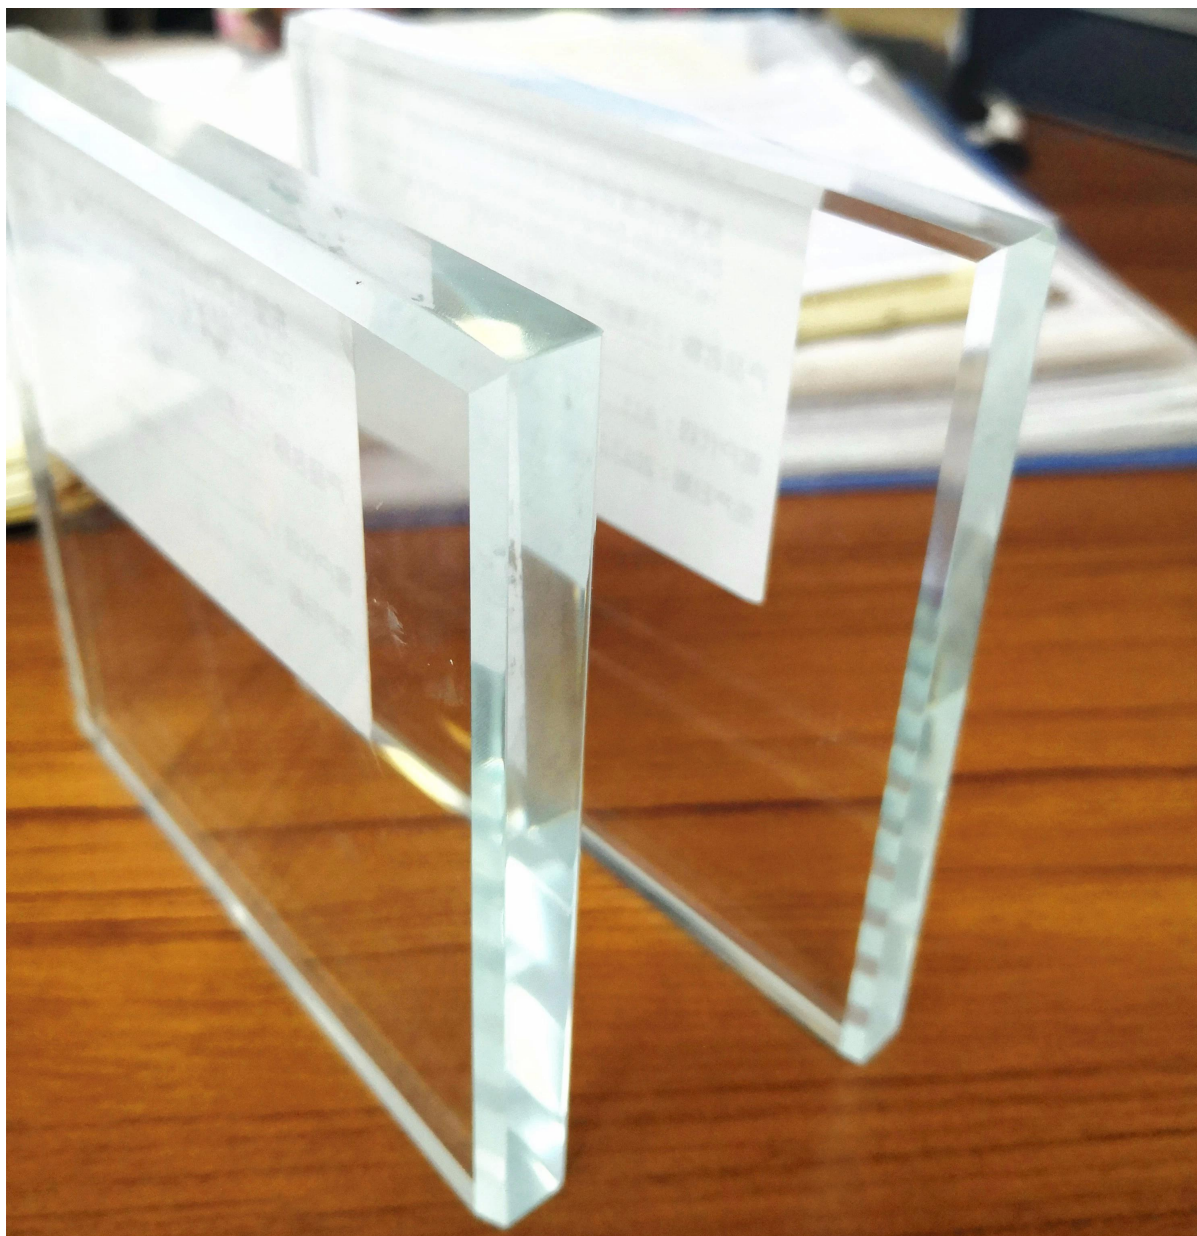

8-15mm πάχος εξαιρετικά διαφανές γυαλί για γυάλινα κιγκλιδώματα, γυάλινες πόρτες και παράθυρα

# Προδιαγραφές για εξαιρετικά διαφανές γυαλί

- Υπερ Σαφή γυαλί thickness μπορεί να είναι από 5 χιλιοστά έως 19 χιλιοστά
- 
- μονόφυλλο διαφανές γυαλί, ή γυαλί με συγκολλημένα φύλλα
- 
- γυαλί μεγέθους 1220 \* 2440mm, κατασκευάζουμε γυαλί σύμφωνα με τις διαστάσεις, δεν αποθηκεύουμε γυάλινες πλάκες
- 
- Χρόνος παραγωγής 7 ημέρες
- 
- MOQ 10 τεμ

# # Πιστοποιητικά Για υπερ Σαφή καλόβουλος ποτήρι πάνελ

1. CCC πιστοποιητικό '
2. CE πιστοποιητικό συμμόρφωση με ευρωπαϊκός πρότυπο
3. SGCC πιστοποιητικό Για ΗΠΑ πρότυπο

# Ultra Σαφή γυαλισμένες φωτογραφίες γυαλιού

διαφανές γυαλί με άκρα ασφαλείας και στρογγυλές γωνίες

πλαστικοποιημένο διαφανές γυαλί

γυαλί με λευκή πλαστικοποίηση -

φινισμένα γυαλισμένα πλαίσια γυαλιού -

Διαφανείς γυάλινες πλάκες για γυάλινες κιγκλιδώματα -