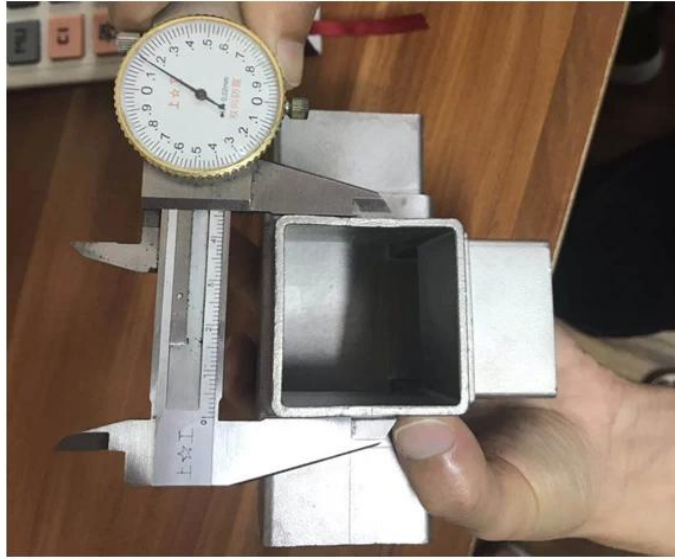

8K Mirror Polished Gold ανοξειδωτο ατσάλι 3 Way 40mm 50mm Square Tube Connector for Handrail Balustrade

Προδιαγραφές:

Είδος	8K Mirror Polished Gold ανοξειδωτο ατσάλι 3 Way 40mm 50mm Square Tube Connector for Handrail Balustrade
Υλικό	Ανοξειδωτος ατσάλι 304/316 / 316L
Μέγεθος	40mm / 50mm
Πάχος	1,5 mm / 2 mm
Συσκευασία	1 τεμ σε 1 PPT σάντα + Εσωτερικός λευκό Κουτί + Χαρτόνι Κουτί + Αχυρό στρωμα
Δείγμα	1-3H / ΥΓια Ελεύθερος, Φορτίο συλλέγω
Διανομή χρόνος	10-20 εργάσιμες ημέρες Εξαρτάται επί Σειρά ποσότητα
ΜΟQ	10 κομμάτια
Πληρωμή	Γενικός Τ / Τ30% κατάθεση, Ισορροπία κατά ΒΛ αντίγραφο

Μοντέλα προϊόντων:

Για χρήση με σωλήνες 40 * 40 * 1,5 (mm)

S401

S402

S403

S404

S405

Για χρήση με σωλήνες 50 * 50 * 2 (mm):

2-way tube connector	For tube dimensions	Model
	40×20×1.5(mm)	S400
	40×40×1.5(mm)	S401
	50×50×1.5(mm)	S501
	51×51×3.2(mm)	S511
3-way tube connector	For tube dimensions	Model
	40×40×1.5(mm)	S402
	51×51×3.2(mm)	S512
	3-way tube connector	For tube dimensions
	30×30×1.5(mm)	S303
	40×40×1.5(mm)	S403
	50×50×2.0(mm)	S503
	51×51×3.2(mm)	S513
4-way tube connector	For tube dimensions	Model
	40×40×1.5(mm)	S404
	50×50×2.0(mm)	S504
	51×51×3.2(mm)	S514
4-way tube connector	For tube dimensions	Model
	40×40×1.5(mm)	S405

ΕργοΦωτογραφίες:

Στρογγυλός τύπος Συνδετήρας γωνίας σωλήνα από ανοξείδωτο χάλυβα

Part No.	For tube size	Material	Finish
▪ E301	▪ Φ 42.4mm ▪ Φ 50.8mm	▪ AISI 304 ▪ AISI 316	▪ Satin ▪ Mirror

Part No.	For tube size	Material	Finish
▪ E302	▪ Φ 42.4mm ▪ Φ 50.8mm	▪ AISI 304 ▪ AISI 316	▪ Satin ▪ Mirror