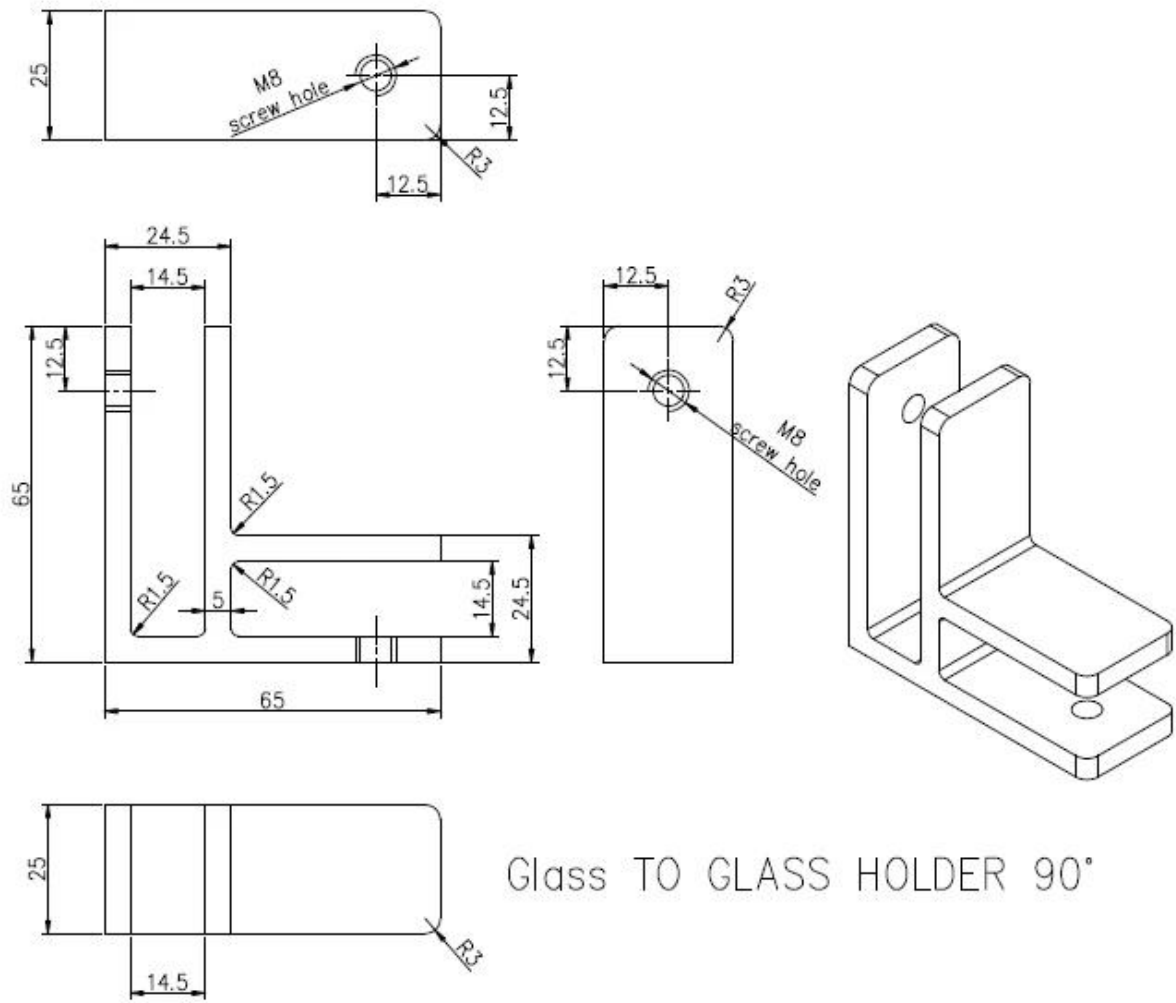

Βουρτσισμένος 316 ανοξείδωτος ατσάλι 90 βαθμούς Γωνιακό σφιγκτήρα γυαλιού για φράχτη πισίνας, μεταχειρισμένος στο ογκωτικό κεντρικό κλειδί ματα προς την ασφαλή ογκωτικό κλειδί ματα Σύστημα.

1) Χαρακτηριστικά 90 βαθμών Γωνιακό σφιγκτήρα

- Υλικό - 304/316 SS
- Φινίρισμα - σατέν, καθρέφτης, ματ μαύρο φινίρισμα
- Που χρησιμοποιείται στη γωνία των γυάλινων κικλιδωμάτων
- Για γυαλί πάχους 10-12mm
- Δεν χρειάζονται οπές γυαλιού, ταιριάζει τριβές

Glass TO GLASS HOLDER 90°