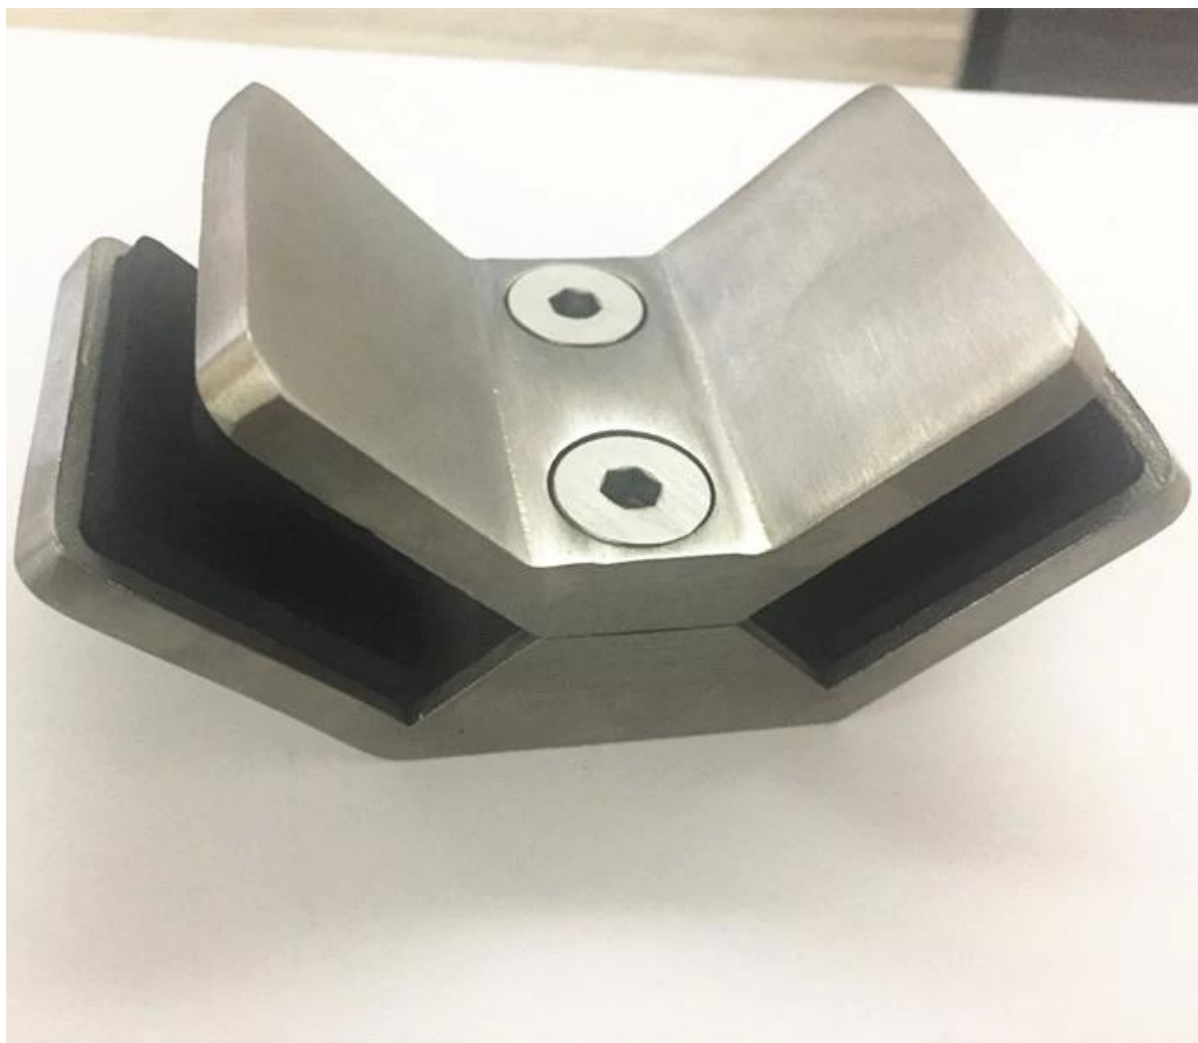

[σφιγκτήρες γυαλί γωνία 90 μοιρών μεταξύ υαλοπίνακες](#) χρησιμοποιούνται στη γωνία

-Δυνατότητες για [σφιγκτήρες γυαλί γωνία 90 μοιρών από ανοξείδωτο χάλυβα ανάμεσα στις επιτροπές γυαλιού](#)

-90 μοιρών, χρησιμοποιείται στη γωνία ανάμεσα στις 2 επιτροπές γυαλιού

-κατασκευασμένο από χύτευσης precision

-316 ανοξείδωτο χάλυβα

-βουρτσισμένο φινίρισμα

-Φωτογραφίες για το [s90 μοιρών γωνία σφιγκτήρες γυαλί](#) όπως παρακάτω

Πίσω όψη. των 90 μοιρών από ανοξείδωτο χάλυβα γυαλιού σφιγκτήρας

κάτω όψη. των 90 μοιρών από ανοξείδωτο χάλυβα γυαλιού σφιγκτήρας

πλαϊνή όψη. των 90 μοιρών από ανοξείδωτο χάλυβα γυαλιού σφιγκτήρας

-90 μοιρών από γυαλί διαστάσεις για γυαλί ΣΦΙΓΚΤΗΡΑΣ για 12-15mm

Περισσότερες φωτογραφίες από σφιγκτήρες γυαλί γωνία 90 μοιρών