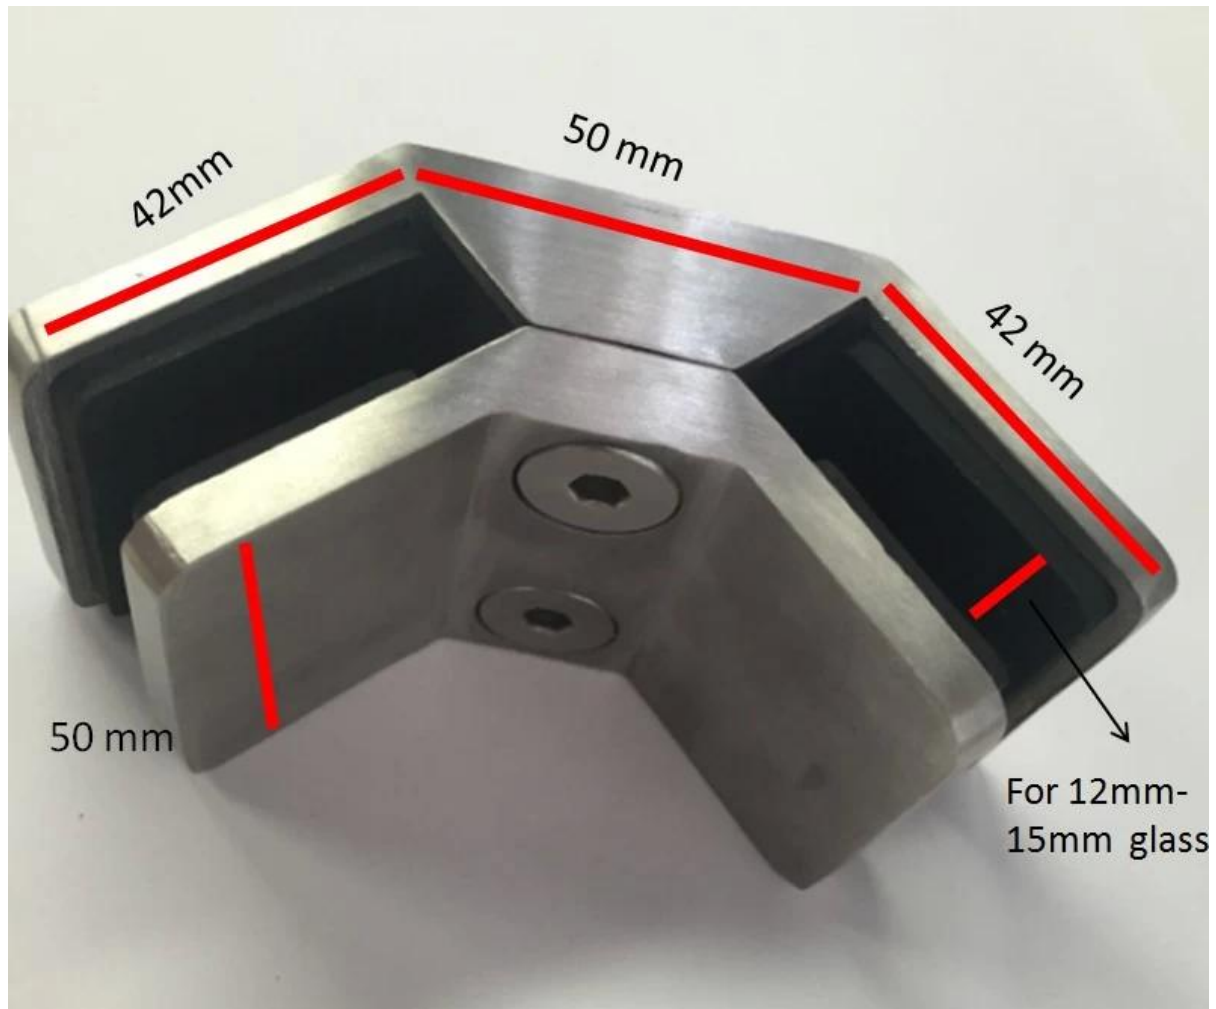

[σφιγκτήρες γυαλί γωνία 90 μοιρών μεταξύ υαλοπίνακες](#) χρησιμοποιούνται στη γωνία

-Δυνατότητες για [σφιγκτήρες γυαλί γωνία 90 μοιρών από ανοξείδωτο χάλυβα ανάμεσα στις επιτροπές γυαλιού](#)

-90 μοιρών, χρησιμοποιείται στη γωνία ανάμεσα στις 2 επιτροπές γυαλιού

-κατασκευασμένο από χύτευσης precision

-316 ανοξείδωτο χάλυβα

-βουρτσισμένο φινίρισμα

-Φωτογραφίες για το [s90 μοιρών γωνία σφιγκτήρες γυαλί](#) όπως παρακάτω

Πίσω όψη. των 90 μοιρών από ανοξείδωτο χάλυβα γυαλιού σφιγκτήρας

κάτω όψη. των 90 μοιρών από ανοξείδωτο χάλυβα γυαλιού σφιγκτήρας

πλαϊνή όψη. των 90 μοιρών από ανοξείδωτο χάλυβα γυαλιού σφιγκτήρας

-90 μοιρών από γυαλί διαστάσεις για γυαλί ΣΦΙΓΚΤΗΡΑΣ για 12-15mm

Περισσότερες φωτογραφίες από σφιγκτήρες γυαλί γωνία 90 μοιρών