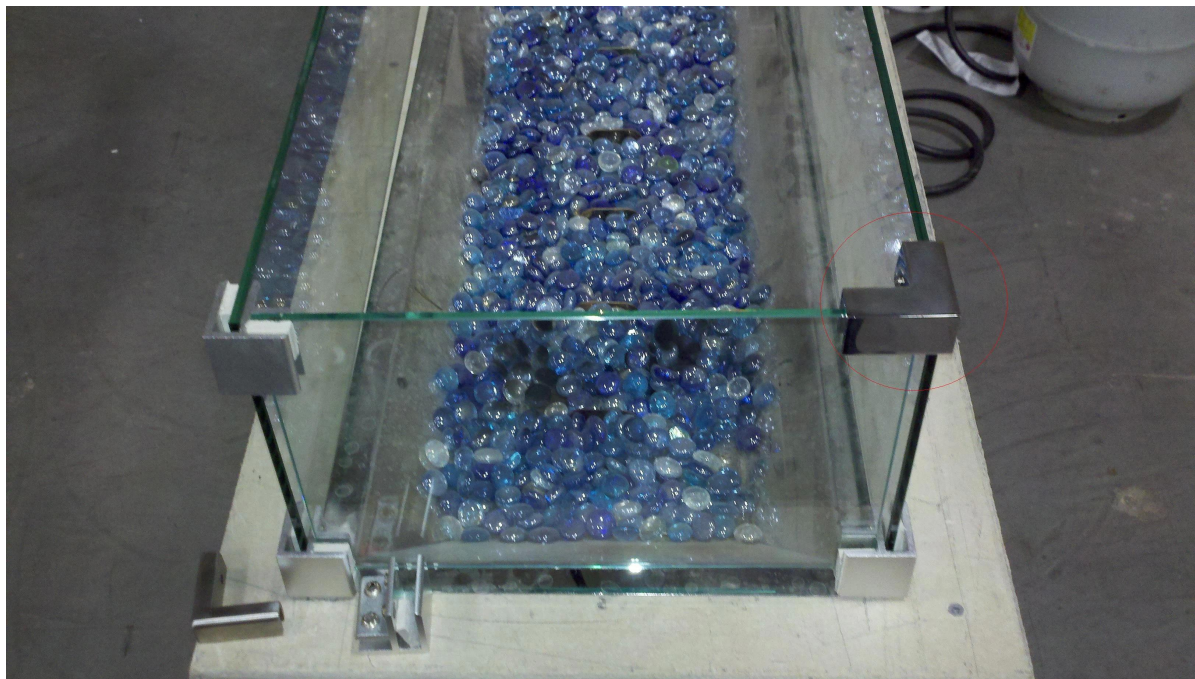

## Περιγραφή

- Πραγματοποιήθηκε από ανοξείδωτο χάλυβα 316 (ανοξείδωτο ατσάλι 304 είναι διαθέσιμο)
- Για γυαλί 8-12mm
- Για χρήση σε σχεδιασμό γυφτοσανίδας με γωνία 90 μοιρών
- Περιλαμβάνεται ο γάντζος

Για μεγάλο γωνιακό σφιγκτήρα, πηγαίνετε [ΕΔΩ](#)

## Γυαλί σφιγκτήρων CB-90 λεπτομέρειες

Κάτοψη

Κάτοψη

Εργο