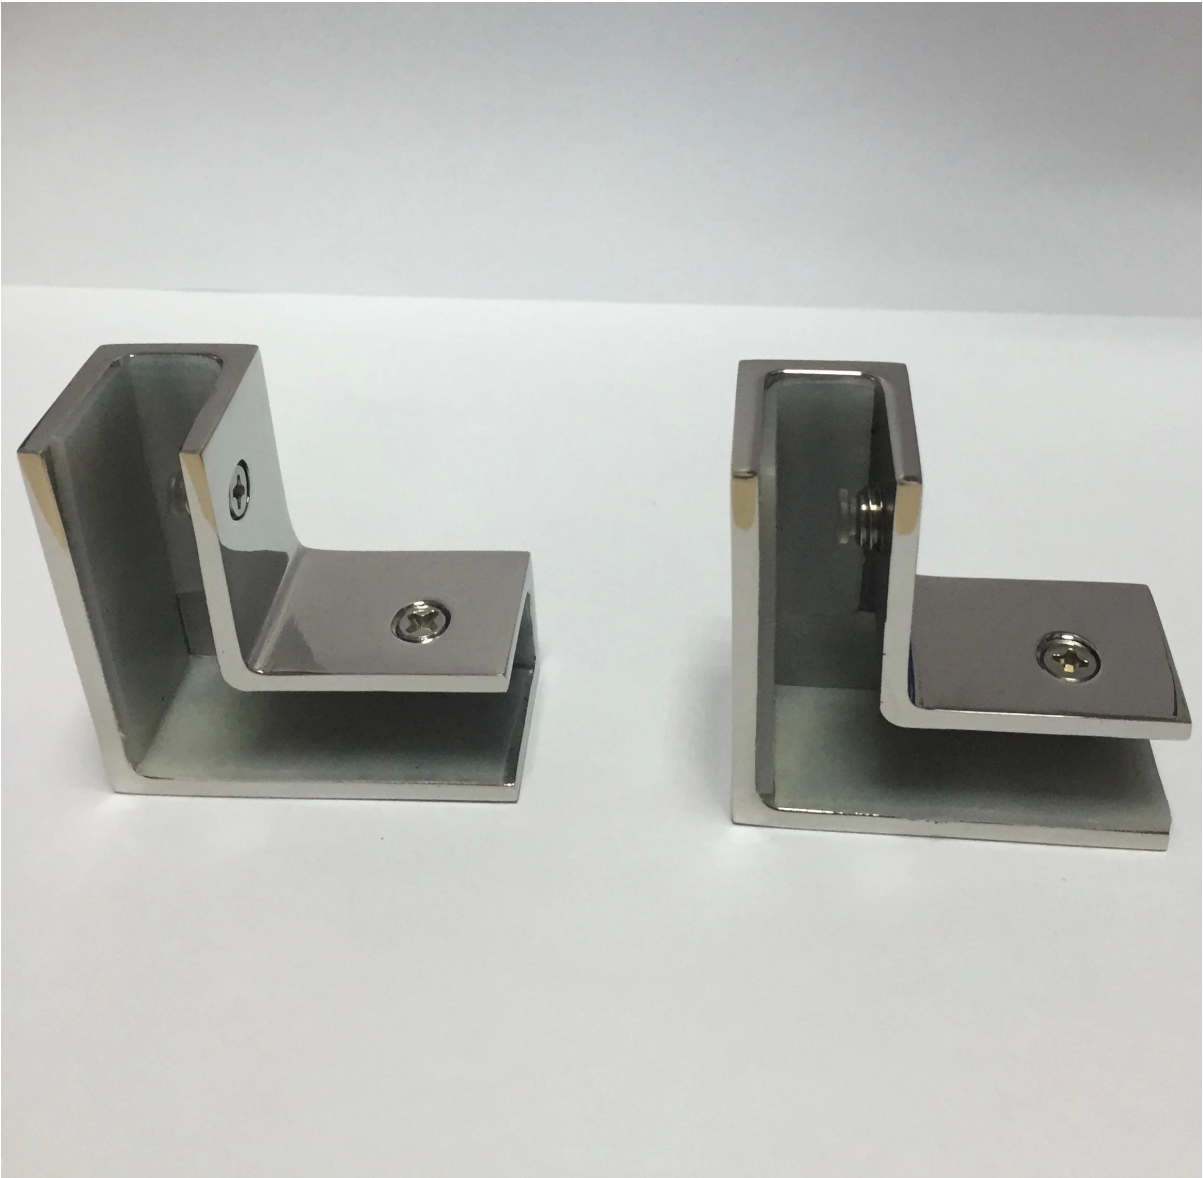

## Περιγραφή

- Πραγματοποιήθηκε από ανοξείδωτο χάλυβα 316 (ανοξείδωτο ατσάλι 304 είναι διαθέσιμο)
- Για γυαλί 8-12mm
- Για χρήση σε σχεδιασμό γυφτοσανίδας με γωνία 90 μοιρών
- Περιλαμβάνεται ο γάντζος

Για μεγάλο γωνιακό σφιγκτήρα, πηγαίνετε [ΕΔΩ](#)

## Γυαλί σφιγκτήρων CB-90 λεπτομέρειες

Κάτοψη

Κάτοψη

Εργο