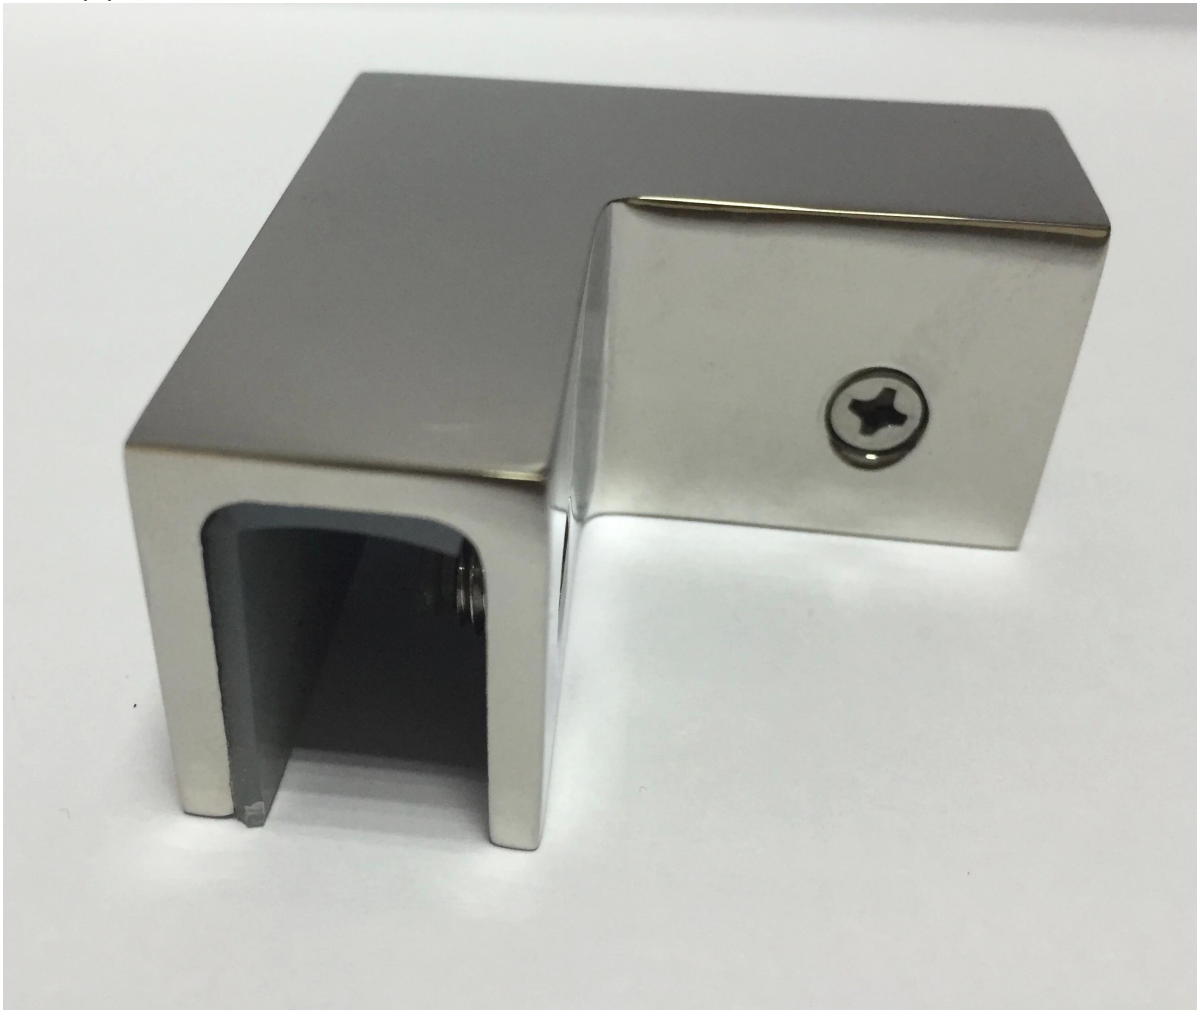

## Περιγραφή

- Πραγματοποιήθηκε από ανοξείδωτο χάλυβα 316 (ανοξείδωτο ατσάλι 304 είναι διαθέσιμο)
- Για γυαλί 8-12mm
- Για χρήση σε σχεδιασμό γυφτοσανίδας με γωνία 90 μοιρών
- Περιλαμβάνεται ο γάντζος

Για μεγάλο γωνιακό σφιγκτήρα, πηγαίνετε [ΕΔΩ](#)

## Γυαλί σφιγκτήρων CB-90 λεπτομέρειες

Κάτοψη

Κάτοψη

Εργο