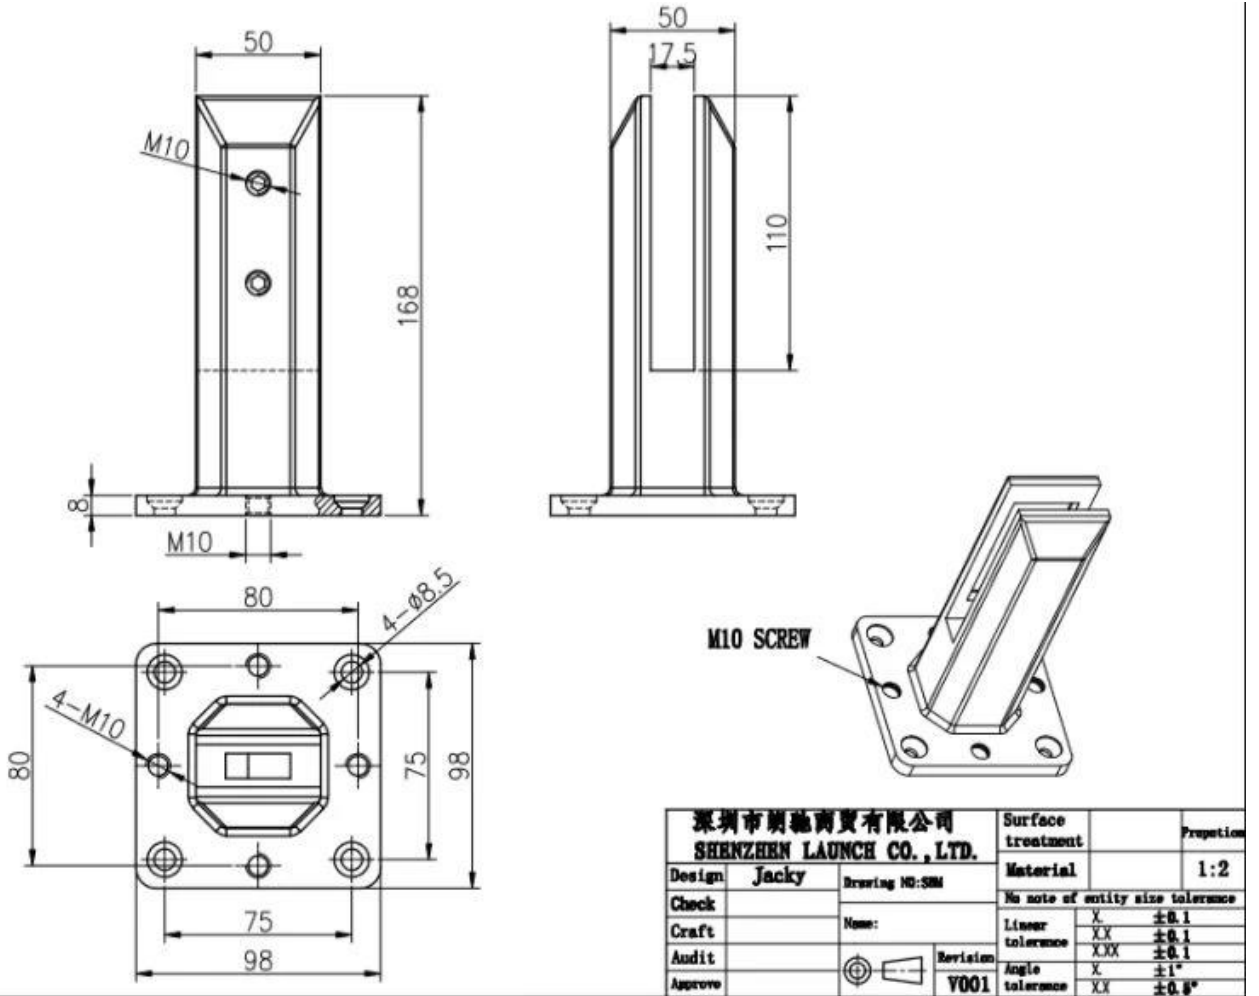

Φωτογραφία αίτησης