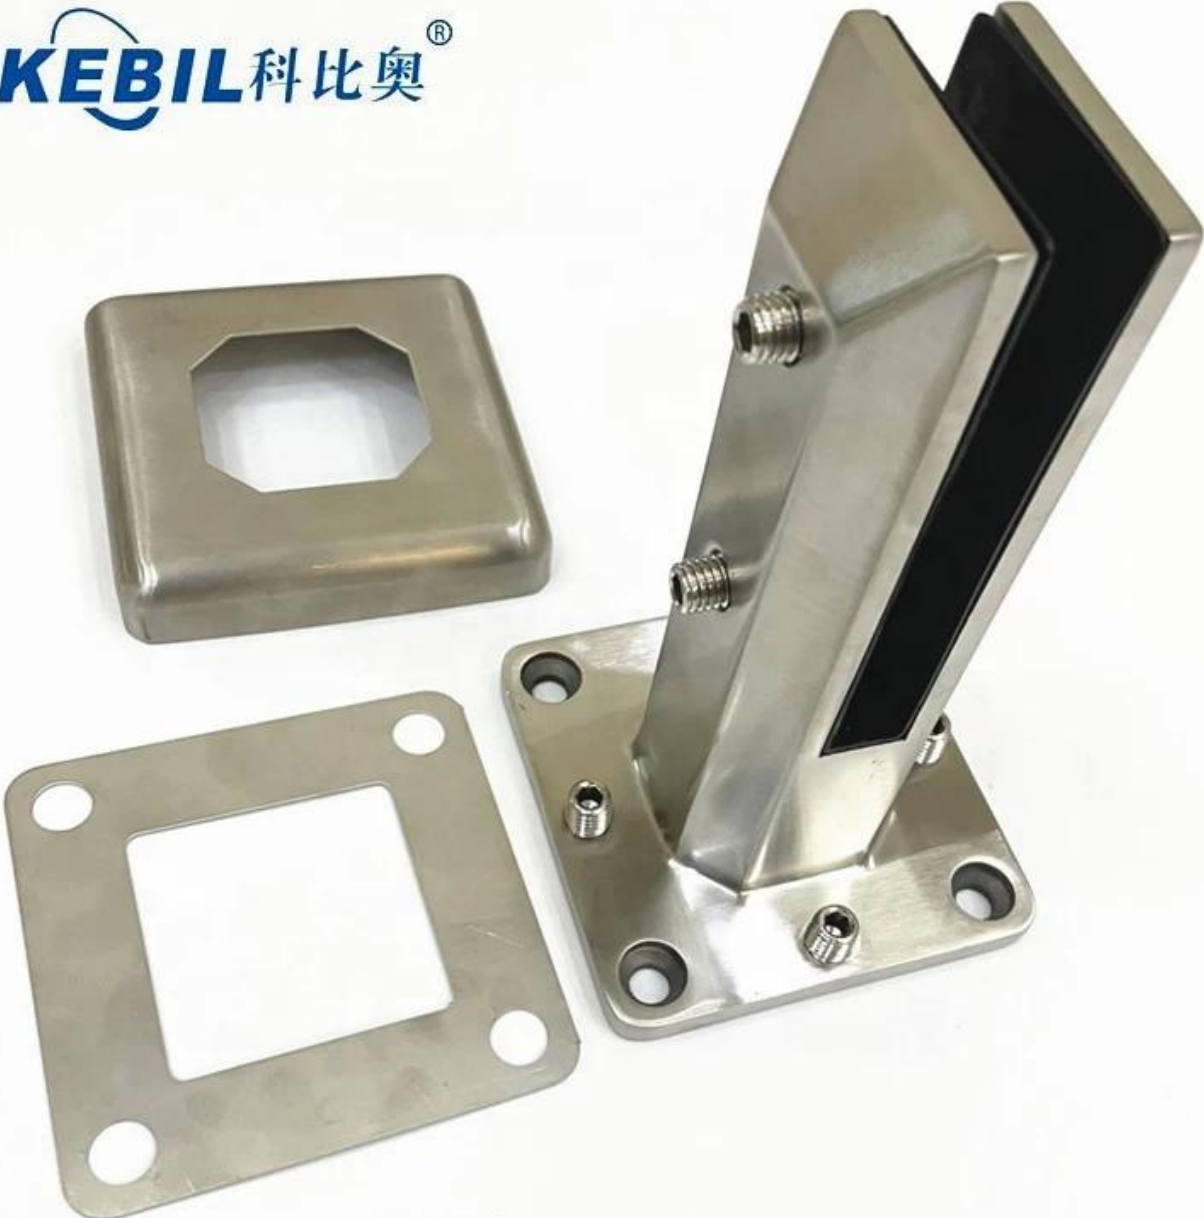

**Ρυθμιζόμενο σκελετό από ανοξείδωτο ατσάλι, γυάλινο κάγκελο  
κιγκλίδωμα μπαλκόνι κατάστρωμα γυάλινη ράβδος**

τετράγωνο ποτήρι τάπα με σχισμή τρύπες επί ο βάση πλάκα

## Προϊόν προβολή

Σατέν βουρτσισμένο φινίρισμα

**KEBIL** 科比奥®

Καθρέφτης γυαλισμένο φινίρισμα

Φινίρισμα με μαύρη ματ επίστρωση σε σκόνη

**KEBIL** 科比奥®

**Τ ΤΕΧΝΙΚΟΣ ΣΧΕΔΙΟ**

Φωτογραφία αίτησης