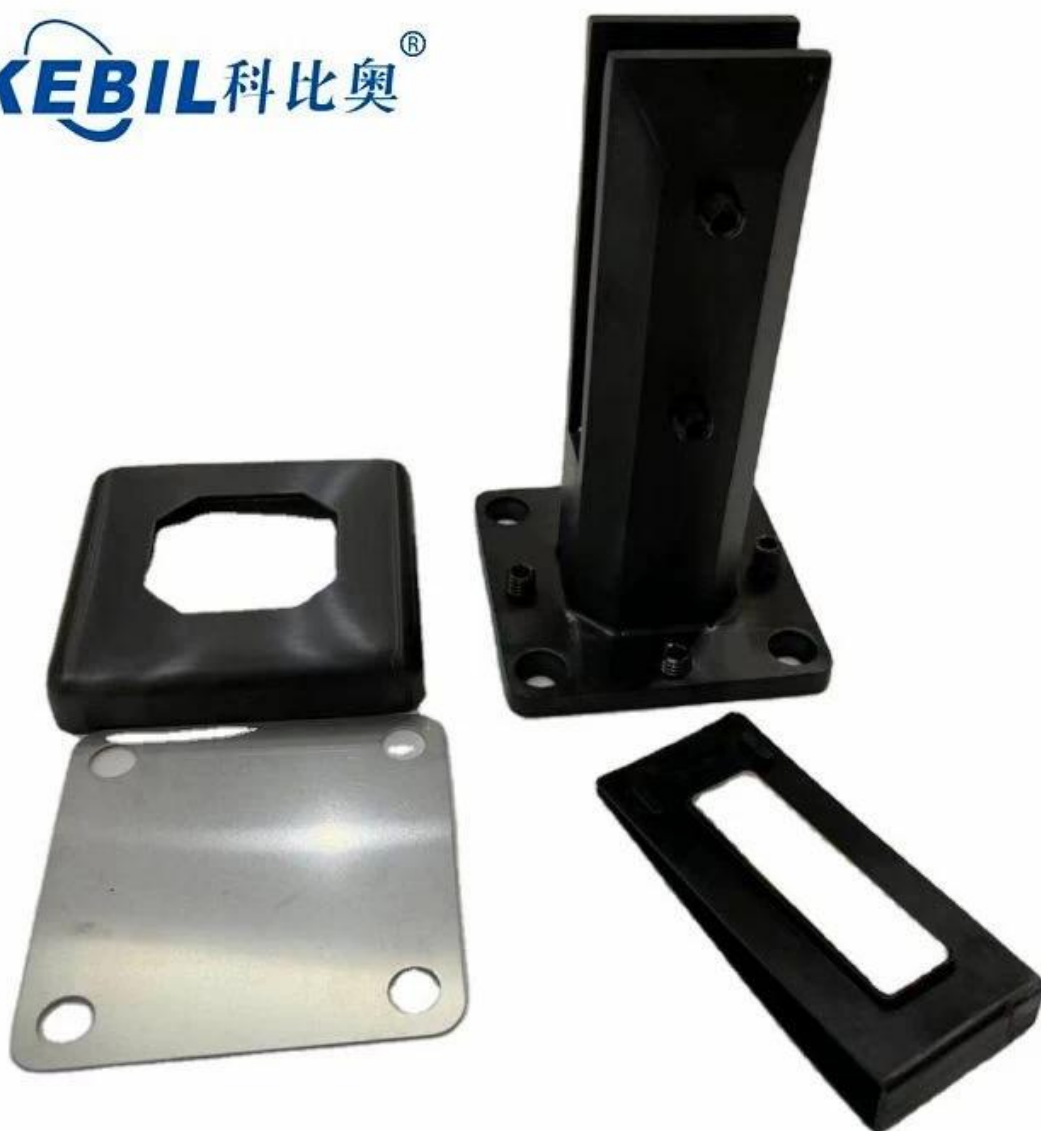

**Ρυθμιζόμενο σκελετό από ανοξείδωτο ατσάλι, γυάλινο κάγκελο  
κιγκλίδωμα μπαλκόνι κατάστρωμα γυάλινη ράβδος**

τετράγωνο ποτήρι τάπα με σχισμή τρύπες επί ο βάση πλάκα

## Προϊόν προβολή

Σατέν βουρτσισμένο φινίρισμα

**KEBIL** 科比奥®

Καθρέφτης γυαλισμένο φινίρισμα

Φινίρισμα με μαύρη ματ επίστρωση σε σκόνη

**KEBIL** 科比奥®

**Τ ΤΕΧΝΙΚΟΣ ΣΧΕΔΙΟ**

Φωτογραφία αίτησης