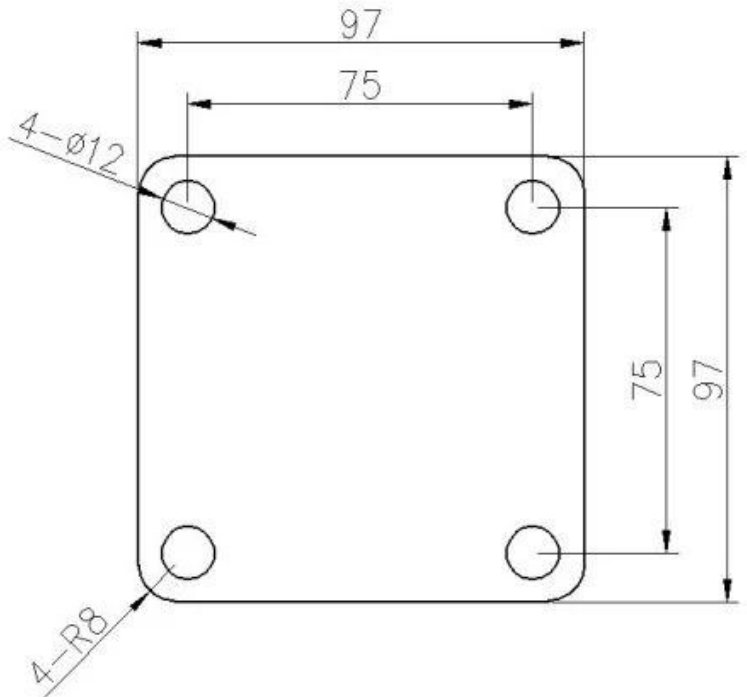

Φωτογραφία αίτησης