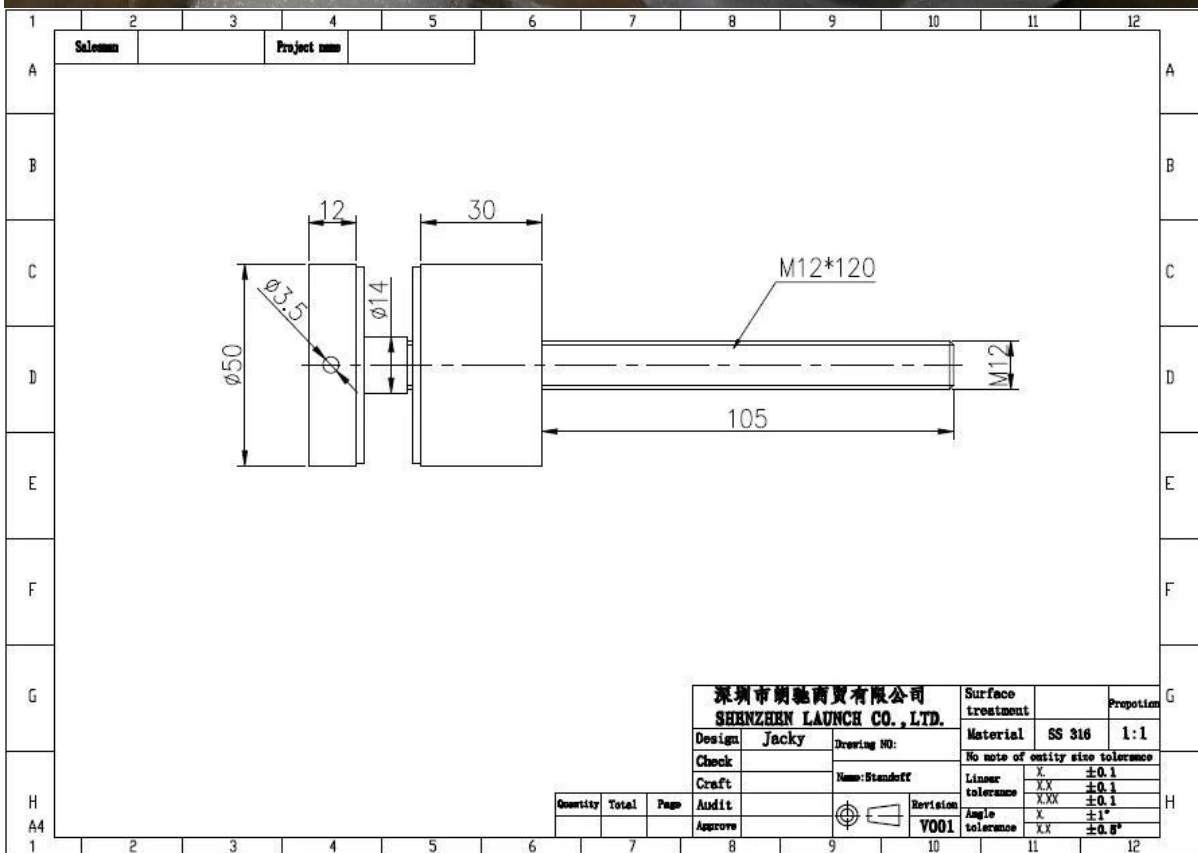

Συσκευασία & Διανομή

Στοιχεία συσκευασίας:

EPE + εσωτερικό κουτί + κουτί? Ξύλινο πλαίσιο