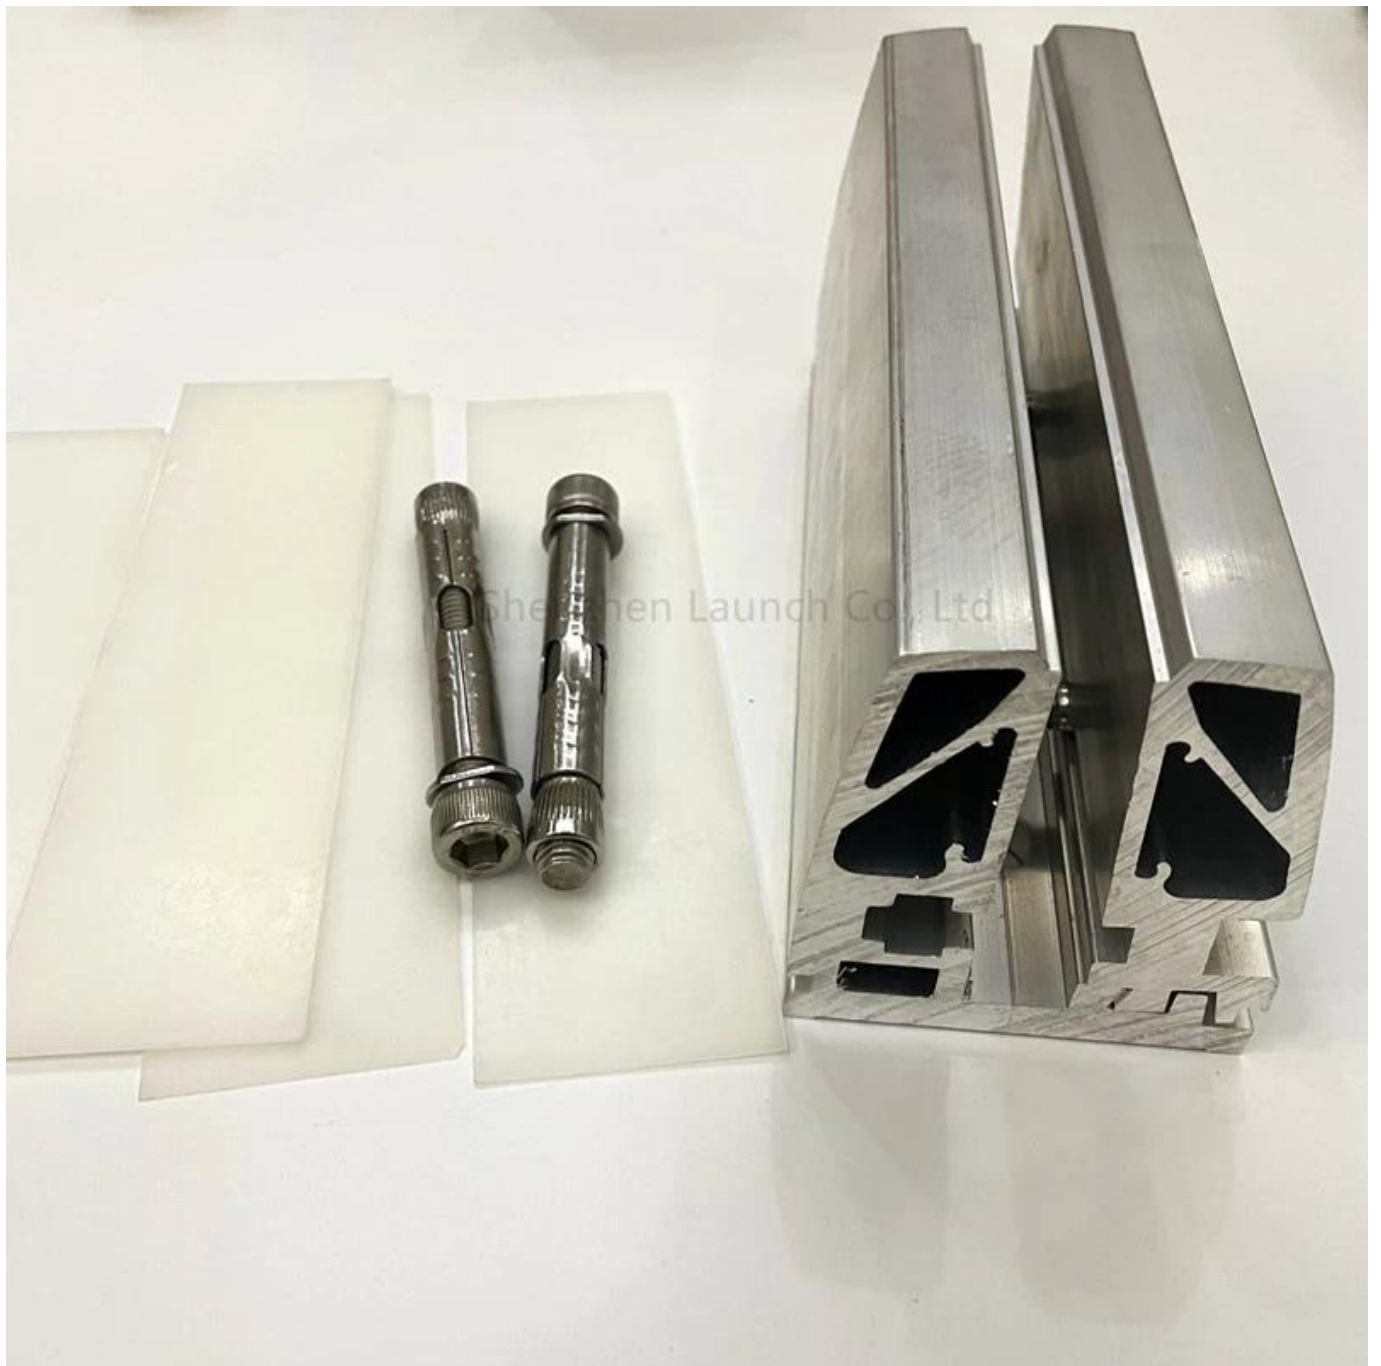

Αλουμίνιο U κανάλι για εξοπλισμό γυαλιού για σκάλες, μπαλκόνι, βεράντα, κατάστρωμα κλπ.

Προϊόν Προδιαγραφές:

Όνομασία προϊόντος	Αλουμίνιο U κανάλι για εξοπλισμό γυαλιού	
Μοντέλο	Alu-1262	
Συνολικό ύψος	950/1050 / 1150mm ή Προσαρμοσμένη	
Υλικά	Παπούτσι βάσης	Αλουμίνιο 6063
	Χειρολισθήρας	Ss304
	σωλήνα υποδοχής	Ss316
Φινίρισμα	Χειρολισθήρας	1.Mirror # 600 # 800
	σωλήνα υποδοχής	2.satin # 180 # 240 # 320 # 320 # 400 3.Power επικαλυμμένο 4.Ηλεκτροωμένη
	Κανάλι βάσης	1. Ανοδιωμένο ασημένιο υπαίθριο πρότυπο 2. Επικαλυμμένο σε σκόνη (μαύρο, λευκό, κ.λπ.) - υπαίθριο πρότυπο 3. Φινίρισμα αλουμινίου & SS304 / 316 Εξώφυλλο (καθρέφτης, σατέν, έγχρωμη ηλεκτρολέκα)

Αλουμίνιο U κανάλι:

Μπλουζα Σχιστόλιθος Σωλήνας Χειρολισθήρας & Αξεσουάρ:

25 × 21MM, GROOVE 14 × 14MM

Surface treatment: satin brushed / mirror polished

25*21 tube

Model: SQ2521

DIAMETER 25.4MM, GROOVE 14 × 14MM

Surface treatment: satin brushed / mirror polished

Model: RD2525

**Dia25.4mm slotted handrail tube
14x14mm groove**

180 degree joiner

90 degree joiner

wall-rail joiner

end cap

Καλώς ήλθατε να επικοινωνήσετε μαζί μας εάν απαιτούνται περισσότερες πληροφορίες: