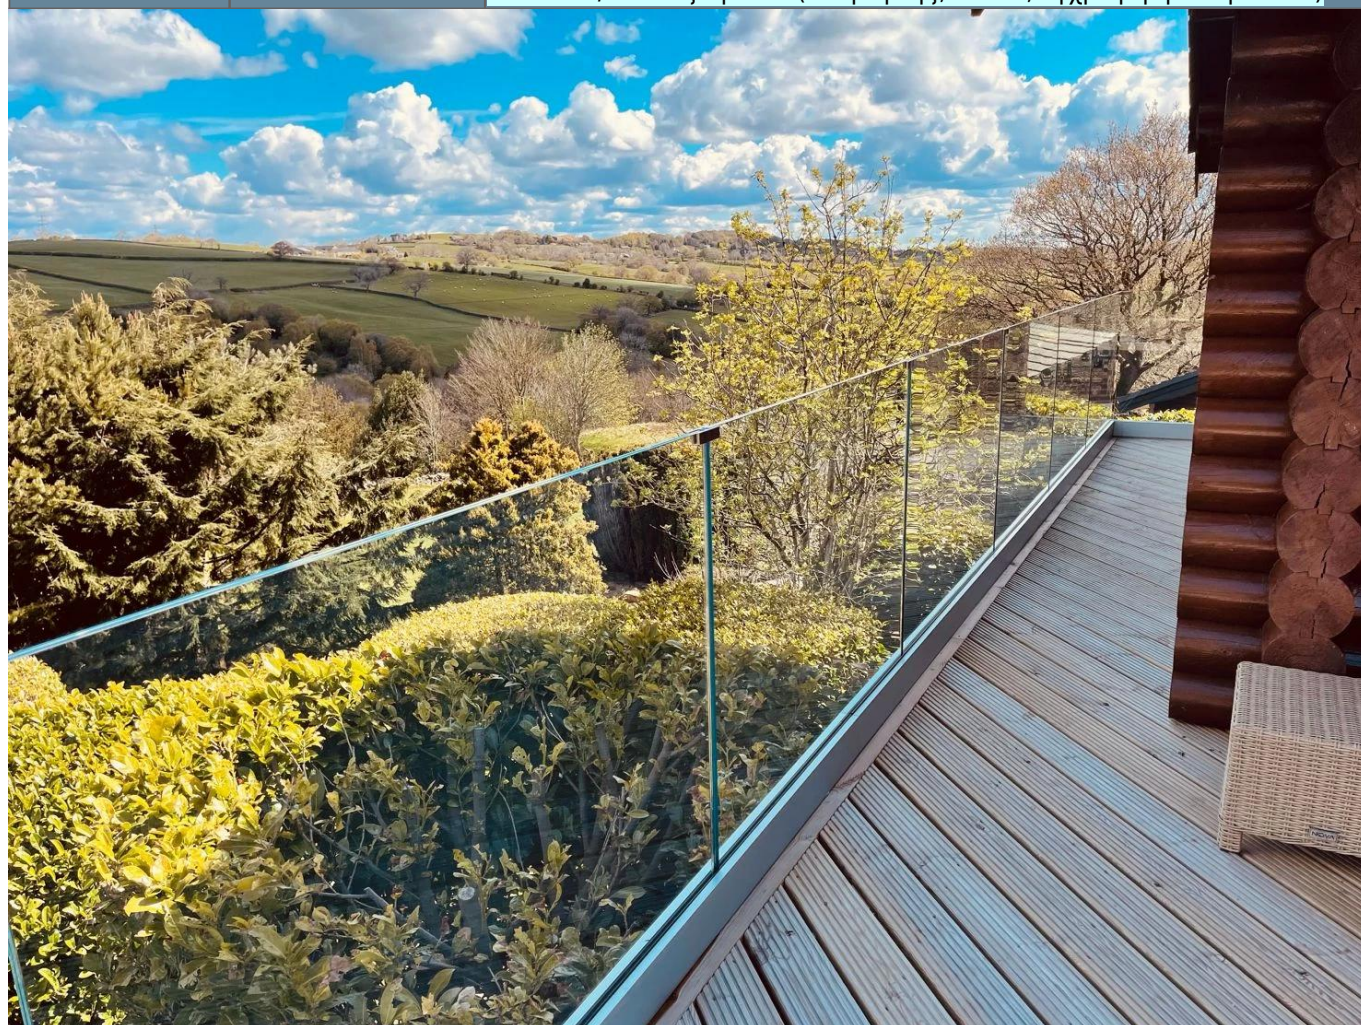

Αλουμίνιο U κανάλι για εξοπλισμό γυαλιού για σκάλες, μπαλκόνι, βεράντα, κατάστρωμα κλπ.

Προϊόν Προδιαγραφές:

Όνομασία προϊόντος	Αλουμίνιο U κανάλι για εξοπλισμό γυαλιού	
Μοντέλο	Alu-1262	
Συνολικό ύψος	950/1050 / 1150mm ή Προσαρμοσμένη	
Υλικά	Παπούτσι βάσης	Αλουμίνιο 6063
	Χειρολισθήρας	Ss304
	σωλήνα υποδοχής	Ss316
Φινίρισμα	Χειρολισθήρας	1.Mirror # 600 # 800
	σωλήνα υποδοχής	2.satin # 180 # 240 # 320 # 320 # 400 3.Power επικαλυμμένο 4.Ηλεκτροωμένη
	Κανάλι βάσης	1. Ανοδιωμένο ασημένιο υπαίθριο πρότυπο 2. Επικαλυμμένο σε σκόνη (μαύρο, λευκό, κ.λπ.) - υπαίθριο πρότυπο 3. Φινίρισμα αλουμινίου & SS304 / 316 Εξώφυλλο (καθρέφτης, σατέν, έγχρωμη ηλεκτρολέκα)