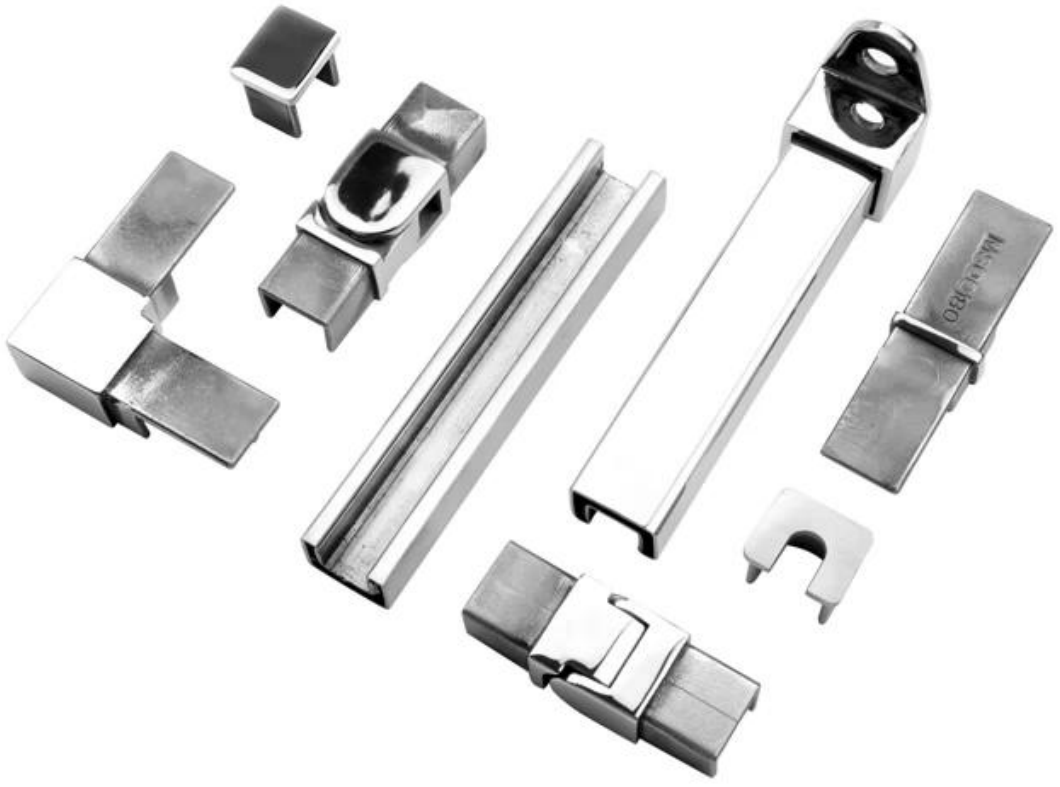

Αλουμίνιο U κανάλι για εξοπλισμό γυαλιού για σκάλες, μπαλκόνι, βεράντα, κατάστρωμα κλπ.

Προϊόν Προδιαγραφές:

Όνομασία προϊόντος	Αλουμίνιο U κανάλι για εξοπλισμό γυαλιού	
Μοντέλο	Alu-1262	
Συνολικό ύψος	950/1050 / 1150mm ή Προσαρμοσμένη	
Υλικά	Παπούτσι βάσης	Αλουμίνιο 6063
	Χειρολισθήρας	Ss304
	σωλήνα υποδοχής	Ss316
Φινίρισμα	Χειρολισθήρας	1.Mirror # 600 # 800
	σωλήνα υποδοχής	2.satin # 180 # 240 # 320 # 320 # 400 3.Power επικαλυμμένο 4.Ηλεκτροωμένη
	Κανάλι βάσης	1. Ανοδιωμένο ασημένιο υπαίθριο πρότυπο 2. Επικαλυμμένο σε σκόνη (μαύρο, λευκό, κ.λπ.) - υπαίθριο πρότυπο 3. Φινίρισμα αλουμινίου & SS304 / 316 Εξώφυλλο (καθρέφτης, σατέν, έγχρωμη ηλεκτρολέκα)

Αλουμίνιο U κανάλι:

Μπλουζα Σχιστόλιθος Σωλήνας Χειρολισθήρας & Αξεσουάρ:

25 × 21MM, GROOVE 14 × 14MM

Surface treatment: satin brushed / mirror polished

25*21 tube

Model: SQ2521

DIAMETER 25.4MM, GROOVE 14 × 14MM

Surface treatment: satin brushed / mirror polished

Model: RD2525

**Dia25.4mm slotted handrail tube
14x14mm groove**

180 degree joiner

90 degree joiner

wall-rail joiner

end cap

Καλώς ήλθατε να επικοινωνήσετε μαζί μας εάν απαιτούνται περισσότερες πληροφορίες: