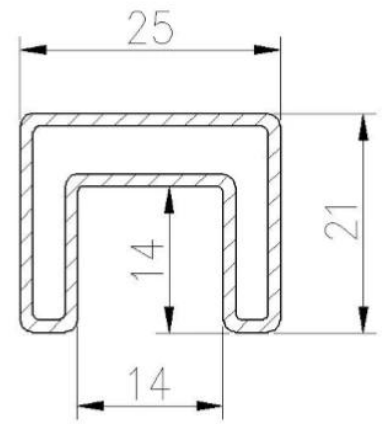

Αλουμίνιο U κανάλι:

Μπλουζα Σχιστόλιθος Σωλήνας Χειρολισθήρας & Αξεσουάρ:

25 × 21MM, GROOVE 14 × 14MM

Surface treatment: satin brushed / mirror polished

25*21 tube

Model: SQ2521

DIAMETER 25.4MM, GROOVE 14 × 14MM

Surface treatment: satin brushed / mirror polished

Model: RD2525

**Dia25.4mm slotted handrail tube
14x14mm groove**

180 degree joiner

90 degree joiner

wall-rail joiner

end cap

Καλώς ήλθατε να επικοινωνήσετε μαζί μας εάν απαιτούνται περισσότερες πληροφορίες: