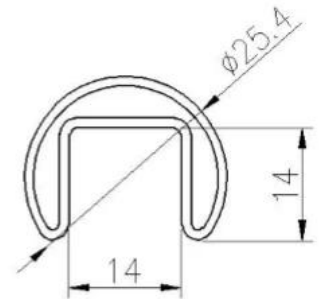

Αλουμίνιο U κανάλι για εξοπλισμό γυαλιού για σκάλες, μπαλκόνι, βεράντα, κατάστρωμα κλπ.

Προϊόν Προδιαγραφές:

Όνομασία προϊόντος	Αλουμίνιο U κανάλι για εξοπλισμό γυαλιού	
Μοντέλο	Alu-1262	
Συνολικό ύψος	950/1050 / 1150mm ή Προσαρμοσμένη	
Υλικά	Παπούτσι βάσης	Αλουμίνιο 6063
	Χειρολισθήρας	Ss304
	σωλήνα υποδοχής	Ss316
Φινίρισμα	Χειρολισθήρας	1.Mirror # 600 # 800
	σωλήνα υποδοχής	2.satin # 180 # 240 # 320 # 320 # 400 3.Power επικαλυμμένο 4.Ηλεκτροωμένη
	Κανάλι βάσης	1. Ανοδιωμένο ασημένιο υπαίθριο πρότυπο 2. Επικαλυμμένο σε σκόνη (μαύρο, λευκό, κ.λπ.) - υπαίθριο πρότυπο 3. Φινίρισμα αλουμινίου & SS304 / 316 Εξώφυλλο (καθρέφτης, σατέν, έγχρωμη ηλεκτρολέκα)

Αλουμίνιο U κανάλι:

Μπλουζα Σχιστόλιθος Σωλήνας Χειρολισθήρας & Αξεσουάρ:

25 × 21MM, GROOVE 14 × 14MM

Surface treatment: satin brushed / mirror polished

25*21 tube

Model: SQ2521

DIAMETER 25.4MM, GROOVE 14 × 14MM

Surface treatment: satin brushed / mirror polished

Model: RD2525

**Dia25.4mm slotted handrail tube
14x14mm groove**

180 degree joiner

90 degree joiner

wall-rail joiner

end cap

Καλώς ήλθατε να επικοινωνήσετε μαζί μας εάν απαιτούνται περισσότερες πληροφορίες: