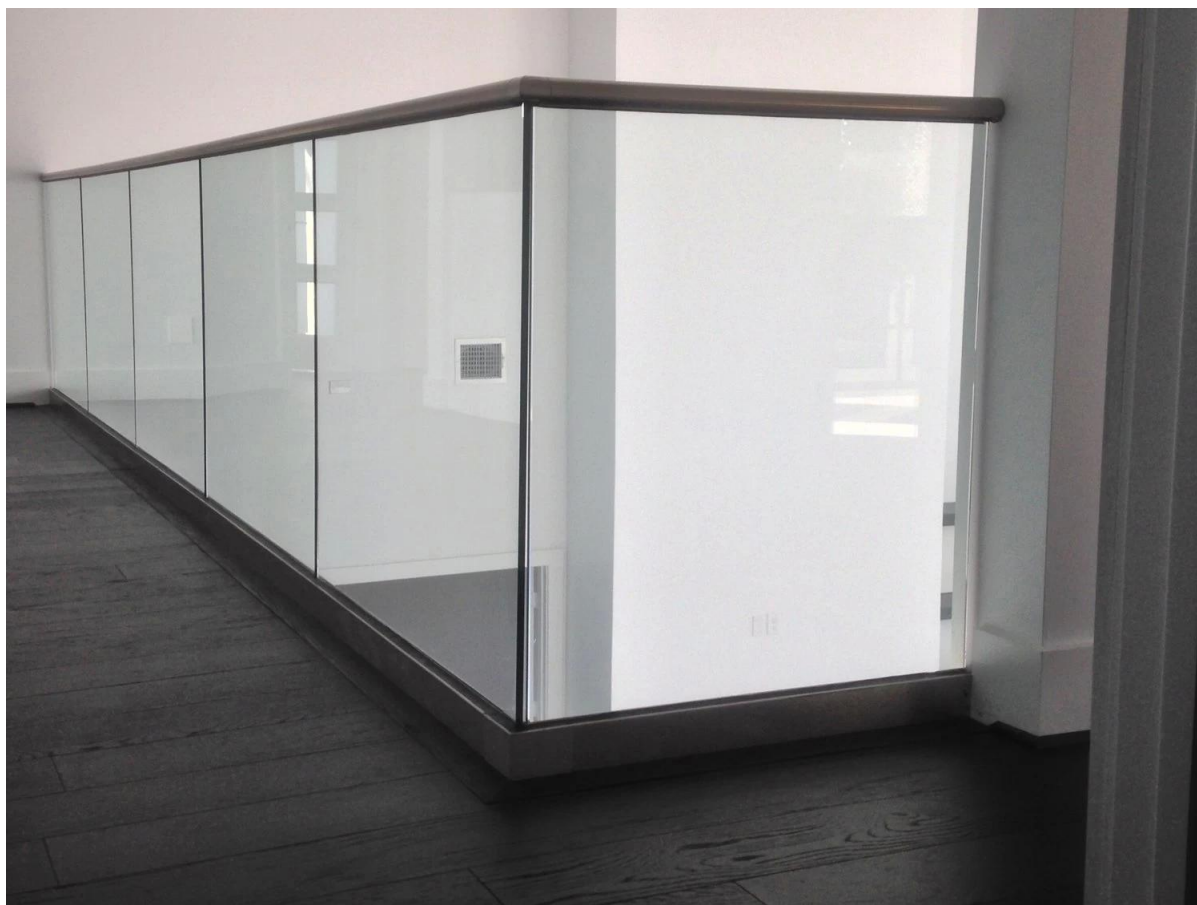

Αλουμίνιο U κανάλι προφίλ για χωρίς πλαίσιο πισίνα γυαλί περίφραξη του καταστρώματος, Είδη Κιγκαλερίας

Αλουμίνιο U κανάλι προφίλ προδιαγραφές,

Υλικό: Αλουμινίου 6063T5

Για 10-12mm πάχος γυαλιού

Εγκατάσταση: Πάτωμα τοποθετηθεί ή ενσωματωμένα στο έδαφος

Τύπος: Γυάλινη U κανάλι / κάγκελα μπαλκόνι γυαλί / γυαλί Είδη Κιγκαλερίας / χωρίς πλαίσιο πισίνα γυαλί περίφραξη

Εφαρμογή: μπαλκόνι, κατάστρωμα, βεράντα, σκαλοπατιών, βεράντα, βεράντα, λόμπι, εμπορικό κέντρο

Χρήση: σχολείο, γραφείο, εμπορικό κέντρο, βίλα, εργοστάσιο, Αεροδρόμιο, σταθμό/κόλυμπι πισίνα

Μέγεθος: 35 mm * 80 mm, πάχος 10mm

Υποδοχή μέγεθος: 15 χιλιοστά * 70 χιλιοστά

Ευχαριστώ για την επίσκεψή σας, οποιοδήποτε ερώτημα ή αναγκών, παρακαλώ επαφή μαζί μου