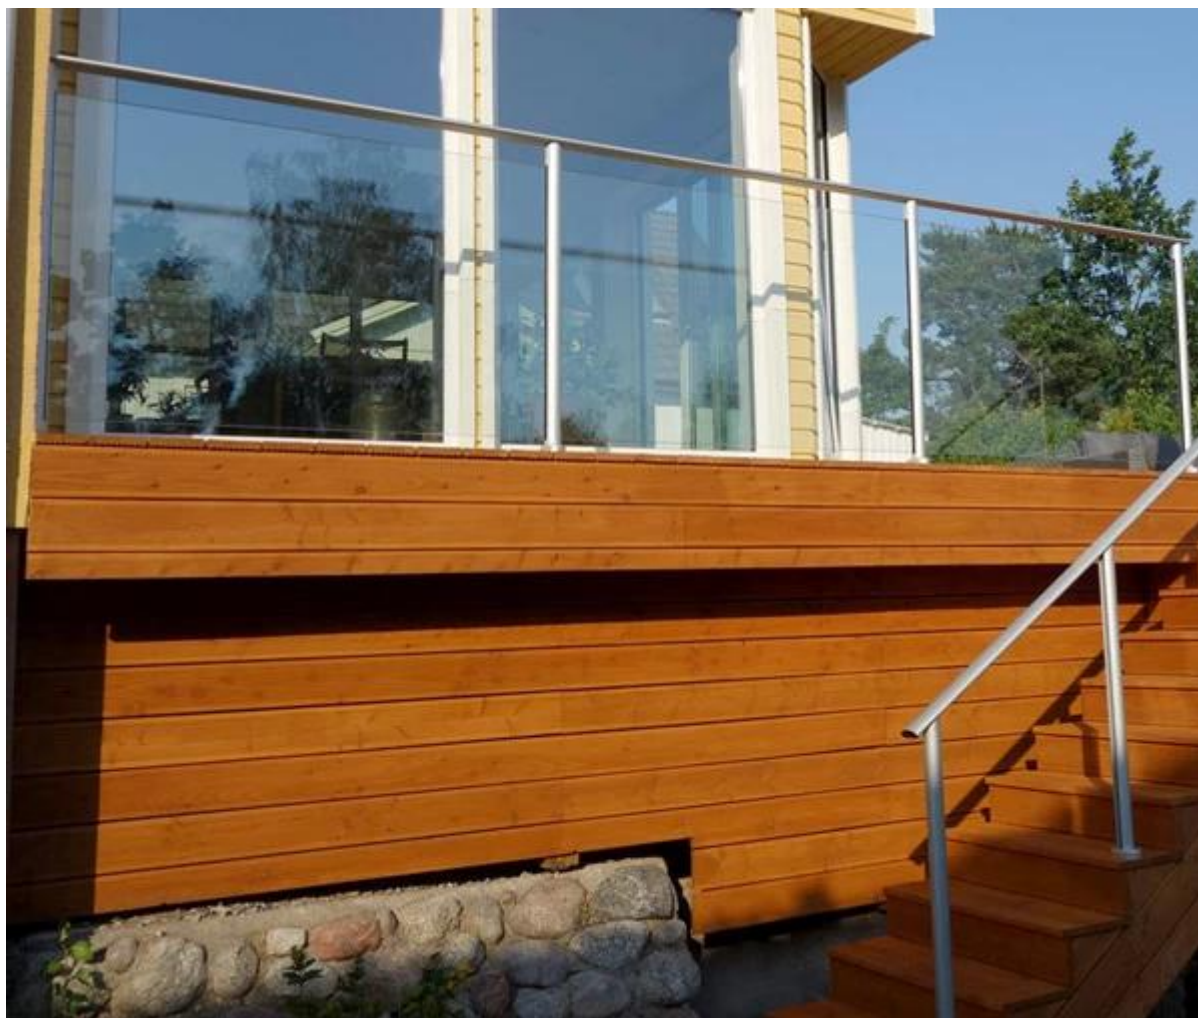

Πόρτα αλουμινίου κιγκλιδώματος κιγκλιδώματος για υαλοπίνακα

Γρήγορες λεπτομέρειες:

Προϊόν Μαμου	Πλαίσιο αλουμινίου κουπαστή
Υλικό	Αλουμίνιο 6063 T5
Φινίρισμα	Προστασία από σκόνη (μαύρο,άσπρο,γκρι ή χρώμα των πελατών)
Μέγιστο πάχος γυαλιού	12mm
Βέβαια Διάσταση	50x50mm,3mm πυκνός
Γύρος Δενταση	Διάμετρος 50mm,Πάχους 3 mm
Standrad Ύψος	1265mm ή των πελατών ' ύψη
Εγκατάσταση	Τοποθέτηση σε επιφάνεια ή κεντρική τοποθέτηση τρυπανιού
Έκθεση δοκιμής αντοχής	Ναί
Έτοιμο για εγκατάσταση	Ναί
Γυαλί στο Floor Gap	50mm
Τέλος ντοαρ προς την σολκορίτσι ρεασφάλισης	10mm
Πωληθεί σαν Εργαλειοθήκη	βάσης πλαστικού & κάλυμμα, καπάκι κορυφής, πλάκα συγκόλλησης αλουμινίου μήκους 50 mm στο κάτω μέρος, πλαστικό κάθισμα για γυάλινο κάθισμα, πλαστικό κανάλι
Τύποι	1) μισή θέση 2) ένα τέλος τελική θέση 3) 2 δρόμων 180 βαθμών 4) 90 ° 2 δρόμων 5) 2 δρόμος 135 μοίρες
Εκτέλεση	πισίνα φράχτη,μπαλκονόπορτα,αλουμινένιο κιγκλίδωμα κατάστρωμα,σκαλί κιγκλίδωμα περίπτωσης
Δείγμα	Διαθέσιμο για έλεγχο ποιότητας πριν από την παραγγελία
Επιθεώρηση εργοστασίου	Διαθέσιμος

Square 1 way

**Square 2 way
180 degree**

**Square 2 way
135 degree**

**Square 2 way
90 degree**

3) Ένα κιτ αλουμινένιας πόρτας

Αλουμινένια εφαρμογή:

Εξωτερικά σκαλιά αλουμινίου στο Νορβηγία.

Φράγμα πσίνας στην Αυστραλία.